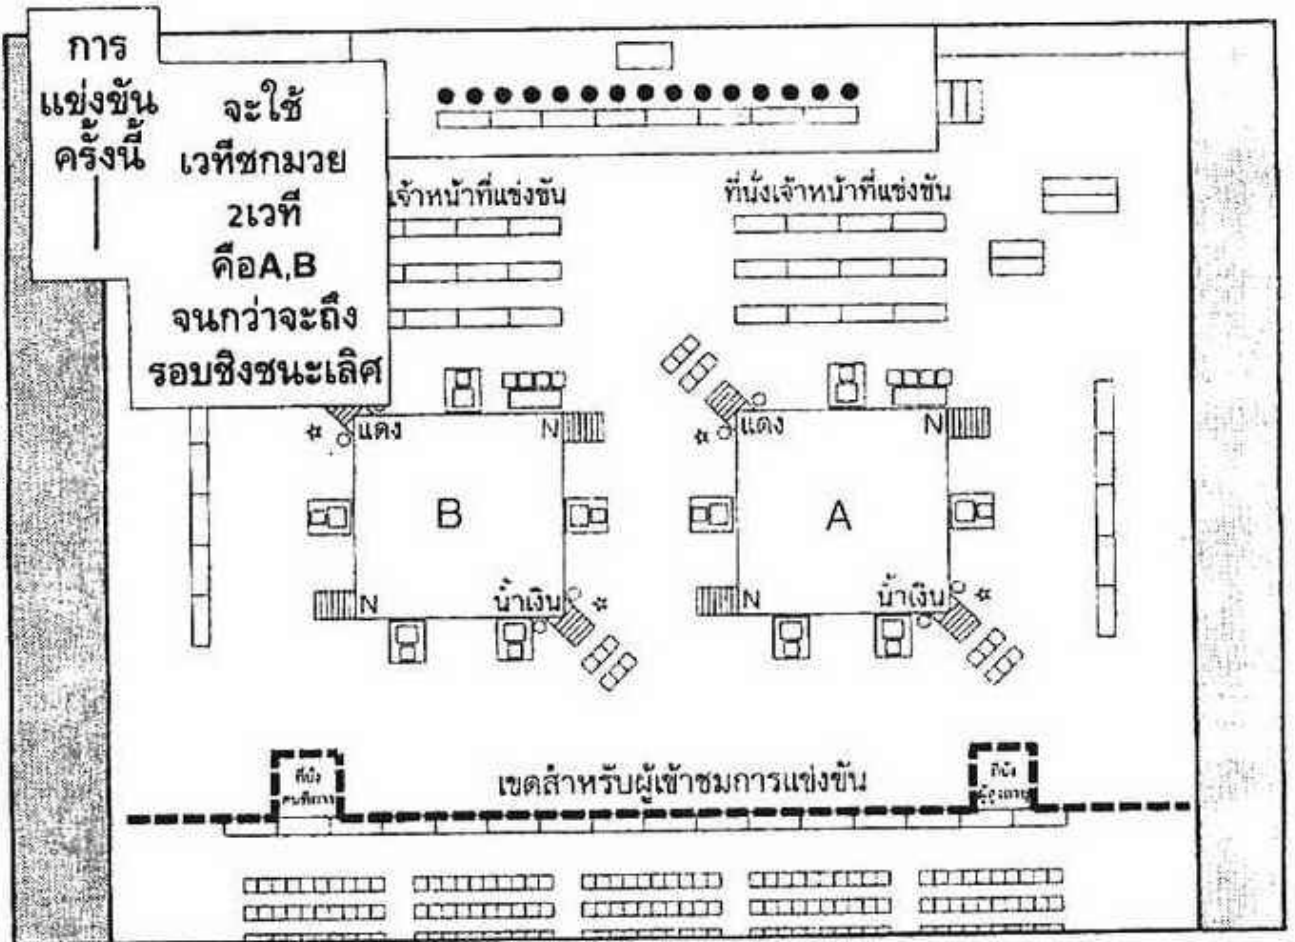

# ボクシング会場

2003年長崎ゆめ総体

ออก  
รีเปลา  
?

อีกนานนะ  
กว่าจะถึง  
รอบชิงฯ

ถ้าตื่นเต้น  
ตั้งแต่ตอนนี้  
อยู่ไม่ถึง  
แน่

ทำไม  
นายถึงได้  
มันใจ  
นักนะ

นิสัย  
ฉัน  
นะ

ไม่เคยคิดถึง  
ตอนที่แพ้เลย  
สักครั้ง  
นะสิ