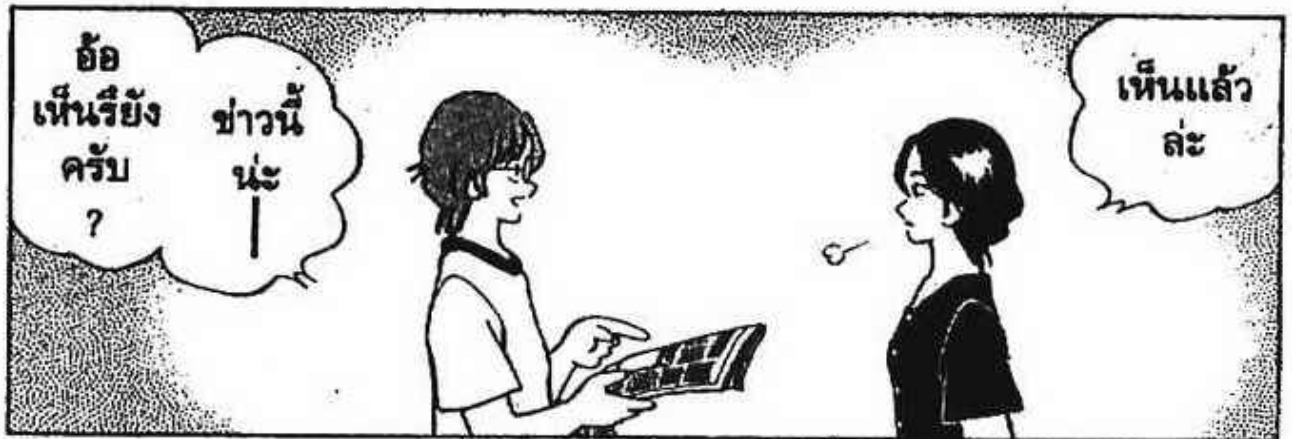

|  
ใคร  
กันละ  
?

หา  
? ๐

ตอน  
109

แวน  
กับ  
ผ้า  
ปิด  
อก

↑ คนร้ายนี่อกไม่เป็นที่

มีซิทาน คางซึกิ (ผู้จัดการชมรมเทนนิส โรงเรียนเมียวจินโดโย) ↑

ผู้จัดการ  
ชมรมชกมวย  
โรงเรียน  
มัธยมโคโย  
นะครับ

เป็นเพราะ  
หมอนั้น  
พูดมาก  
แท้ๆเลย...