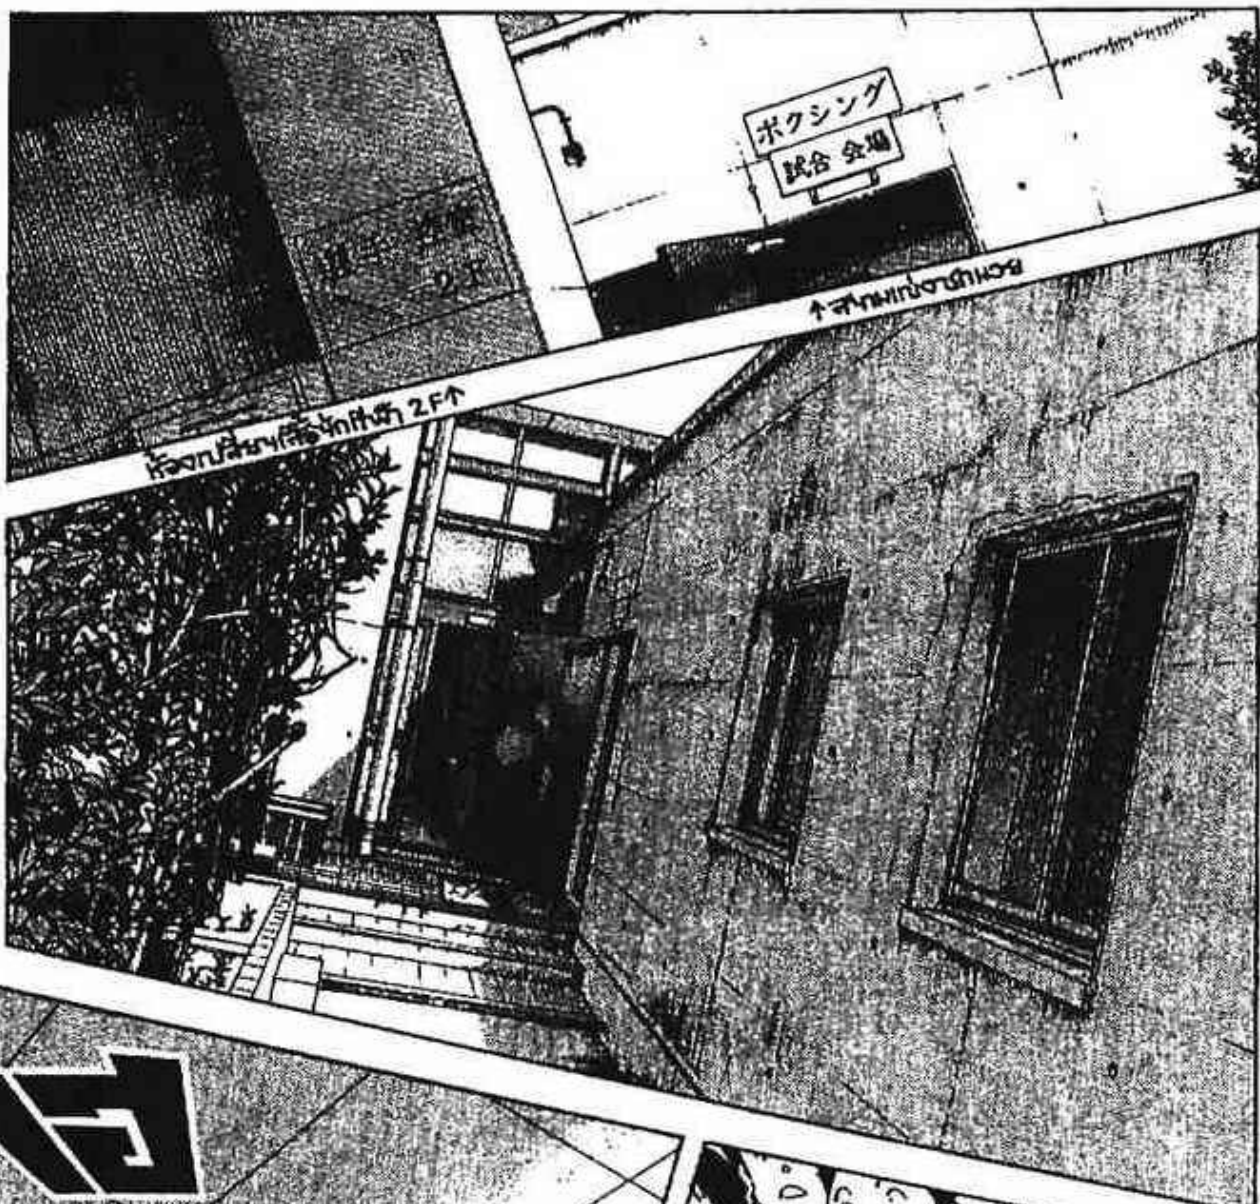

ซัด

AD
PUB

ซาโตยามะ
คัทซึกิ
โจงเรียน
มัตซุมุ
โคโย

ถูก
ปรับแพ้
เพราะทำผิด
กติกา
ครับ!

...มันจะ
เป็นไปได้
ยังไง

นึกไม่ถึงว่า
จะได้เห็นการชกมวย
ระดับนั้น
ในที่แบบนี้
นะเนี่ย

พ่อไม่ได้
พูดถึง
เจ้าลูกชาย
งั้นงั้น