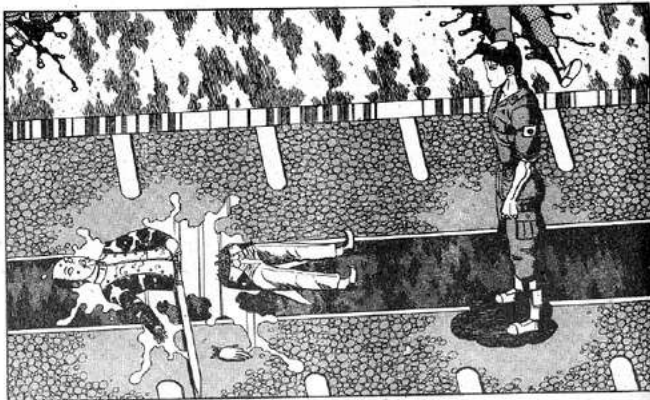

จิตใจ
จ้องหาเงา
ผู้คุม
ที่วาง
เจ้าเล่ห์

จิตใจ
ภาคต่อให้รี
อยุ่ที่นี้
งั้นหรือ
!?

นี่แล้ว
จิตใจ
ภาคต่อให้รี
ทรมาน
วิหยาบ
ขี้เหนียว

ด้วยกร
รามือ
กับ
มือเอื้อม

จิตใจ
ภาคต่อให้รี
อยุ่ที่นี้
งั้นหรือ
!?

ดง

ตอนที่ 159 ตกอยู่ในความมืด