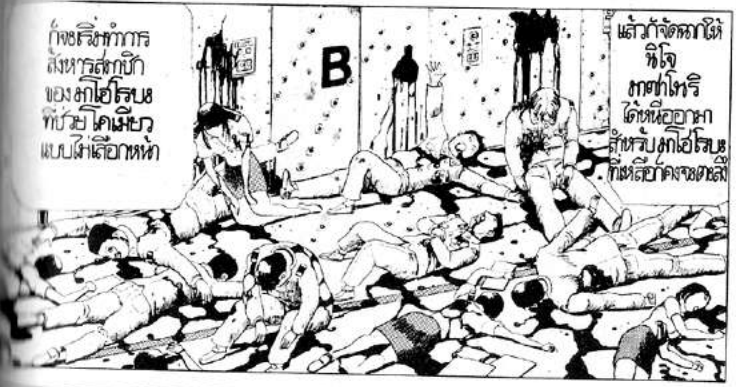

นี่คือสิ่งที่
สังหารตัว
ของ ฮาโยริบ
ที่บูช โคนั้น
แบบไม่ได้อีก

แล้วเจ้าตัวท
ก็ใจ
กล้าหาญ
ได้หนีออกมา
ที่บูช โคนั้น
ก็ด้วย คงจะ

แต่
ภาพลักษณ์
ของบูช
คนหัว
ก็งอากทั้ง

ความเงา
ของ
ก็ใจ
กล้าหาญ
จะหายไป

สกนฮาโยริ
ที่โดยไปบูช
ที่นั่นความ
ก็งอาก
ก็งอาก