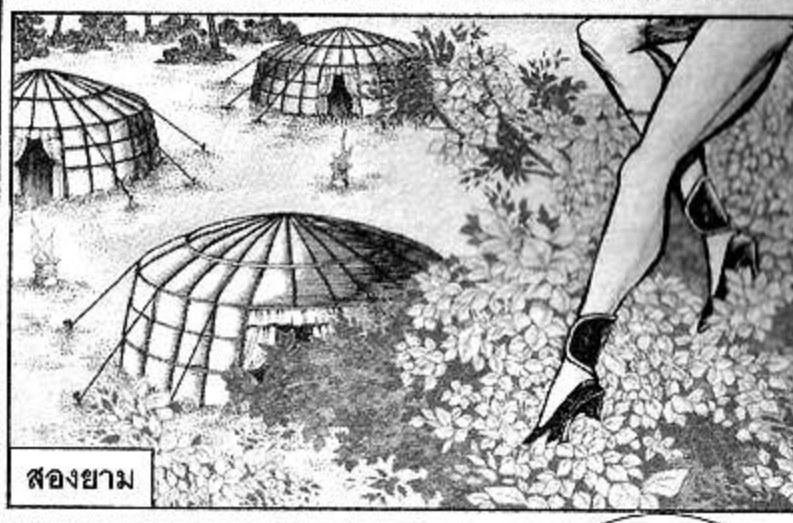

เห็นว่าตอนที่
ฮ่องเต้จินสวรรคตนั้น
มีคนถูกฝังเป็น
มากมาย

วิชาดูดวิญญาณ
ของเราทำ
ไม่ได้กลิ่นวิญญาณ
เลยนะ

ด้าน
ชื่อหมิง
กับ
หยวนป้า

พีรอน
ที่นี่มีถ้ำตั้งเยอะ
จะหาอย่างไรล่ะ

ลำบากพวกเรา
ใช้เวลาเป็นปีก็หา
ไม่พบหรอก

ดูสิ...
เรากลับ
มาที่เดิม
อีกแล้ว

เพื่อ
หลง
พวกเรา
เครื่อง
ไว้ท

ถ้าตอนนี้
หลี่จุนฟงอยู่ด้วย
ก็คงจะช่วย
เราได้

ทุกคนหลี่
พทั้งวัน
ก็ไม่พบ

พวกเขา
พบกันที่ค่าย

พวกเรา
พักก่อน
พรุ่งนี้ค่อย
หาต่อ

หลี่หมิง
พวกเราไป
ศึกษาแผนที่
ของเขา
หลี่ชาน
กันเถอะ

ครับ!

สองยาม

แยกย้ายกัน
อีกครั้งช่วยยาม
พบกันที่นี่

ฮ่องเต้จอตกลงไม่ได้
จึงส่งสายลับมา
จับตามองสกุลหลี่