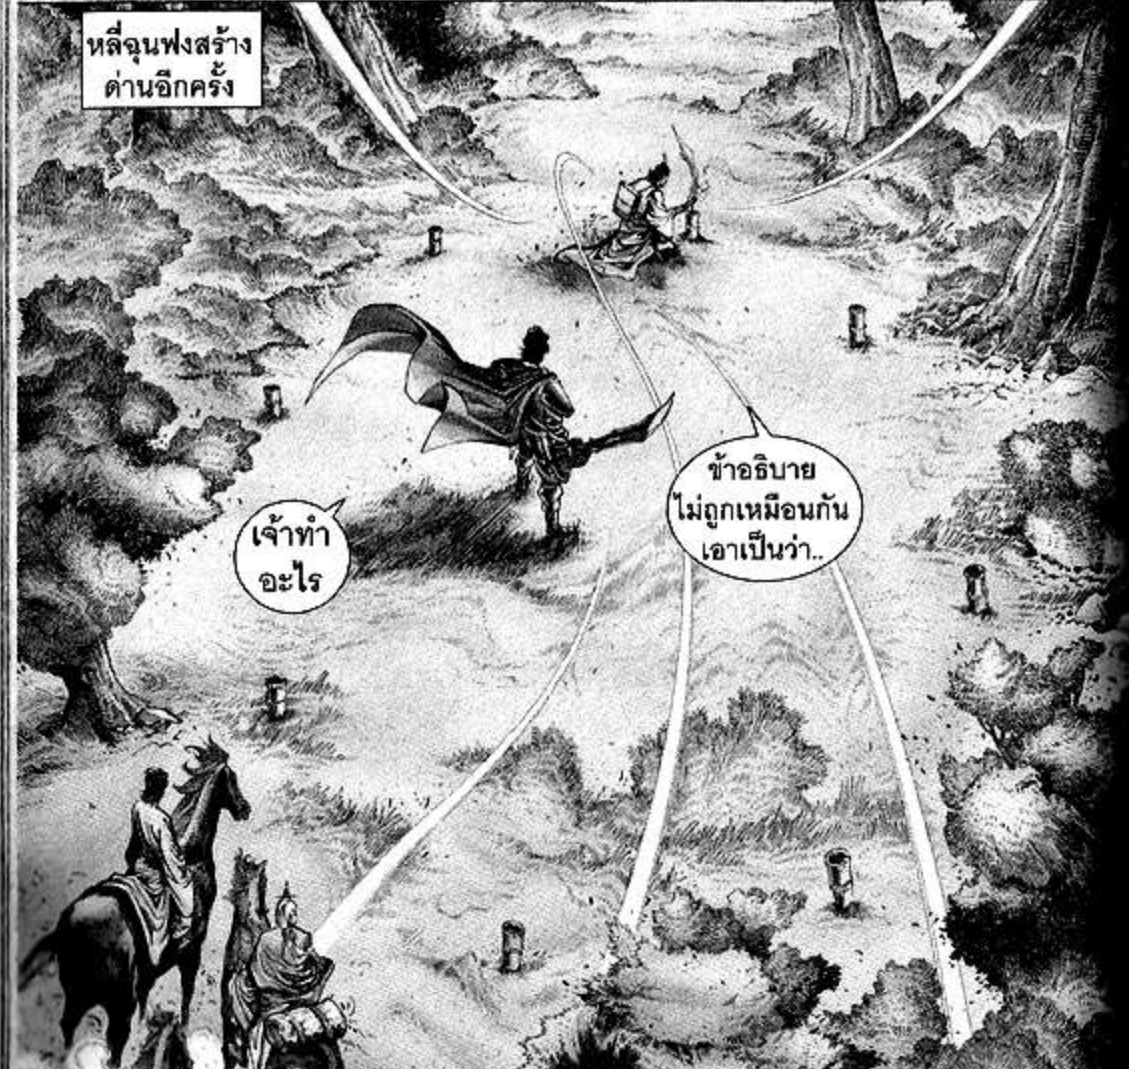

หลี่จุนฟงสร้าง
ด่านอีกครั้ง

เจ้าทำ
อะไร

ข้าอธิบาย
ไม่ถูกเหมือนกัน
เอาเป็นว่า..

จะเข้าสุสาน
คงเปิดพื้นดิน
หลุมปลอมพวก
นี้ก่อน