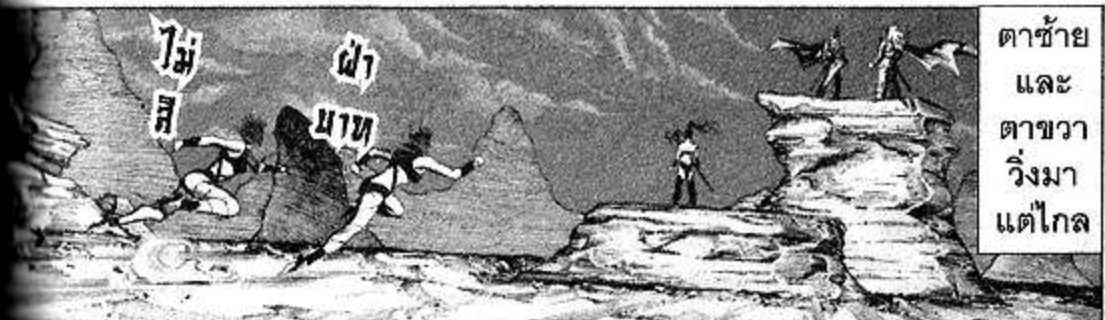

ในยุคก่อน
อึ้งเจิ้งต้องการ
ให้ลูกหลานเป็นฮ่องเต้
สืบไปทุกยุคทุกสมัย จึงได้
ให้ฟางชื่อเดินทางไปทั่ว จน
เขาหลี่ชานเป็นทำเลที่เหมาะ
สำหรับเป็นสุสาน จากนั้น
ขอเพียงกรอกหลุมศพด้วย
เลือดของอึ้งเจิ้ง ก็เป็น
อันเสร็จสิ้นพิธี

น่าเสียดายที่
อึ้งเจิ้งกลัวความลับรั่วไหล
จึงฆ่าทุกคนที่รู้เรื่อง ต่อมา
เขาก็ถูกเซียงอี่ ฉ้อปาอ่อง
แยกศพด้วยดาบอัสนี คนอื่นไม่
รู้เรื่องจึงฝังศพอึ้งเจิ้งโดยไม่ได้
กรอกเลือดเข้าหลุมศพ ราชวงศ์
จินหมดอำนาจเพียงสองสมัย
แต่ฆ่าไม่เหมือนกัน ข้าจะ
ต้องสืบบัลลังก์ตราบ
ช้วนันรันดร์ ฮีฮีฮี

ราชวงศ์สุย
ครอบครองโลก
แต่ช้วนันรันดร์

ไม่เพียง
ราชวงศ์สุย
เท่านั้น เรา
สองพี่น้องจะ
ต้องเป็นใหญ่
ด้วยกัน

ตาข่าย
และ
ตาขวาว
วิ่งมา
แต่ไกล

ทางฝ่าบาท
ไว้ใจพวกนาง
เป็นลูกศิษย์
ข้าจริง ๆ

อาจารย์
กับท่านชาน
ก็มาด้วย

ทุกฝ่าบาท
ทุกพลีคิดไม่
พอจริง ๆ ด้วย

หลี่ชื่อหมิงสมคบ
สุชาวดี..ส่วนหลี่เจี้ยนเจิง
ก็คือปีศาจสวรรค์ที่รอดตัว
ครั้งก่อน พวกมันพบเรา
ยังคิดจะฆ่าปิดปาก