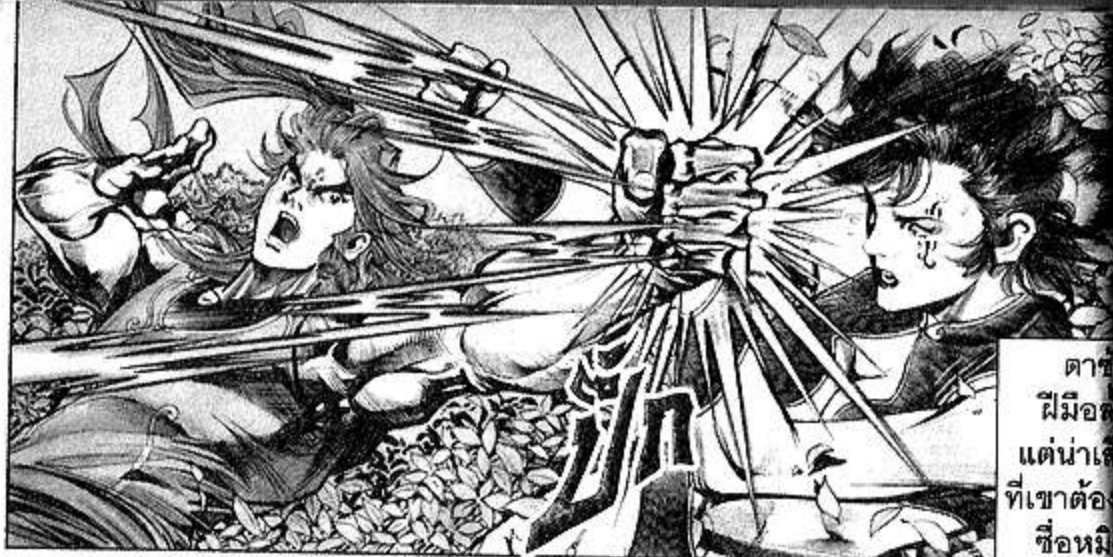

ดา
ฝีมือ
แต่น่าเส
ที่เขาต้อง
ชื่อหมี