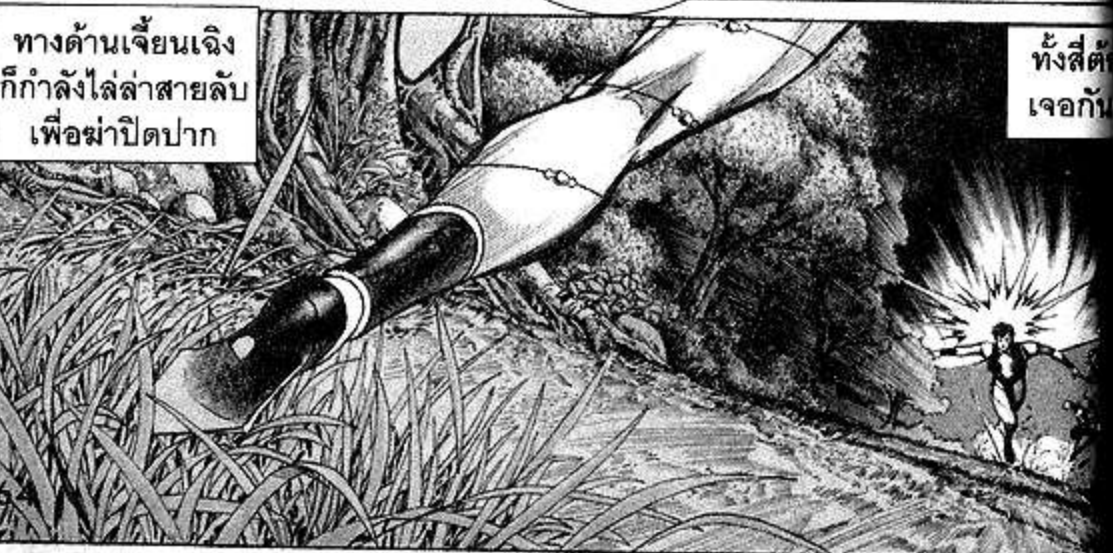

ทางด้านเจียนเจิง
ก็กำลังไล่ล่าสายลับ
เพื่อฆ่าปิดปาก

ทั้งสี่ตัว
เจอกัน