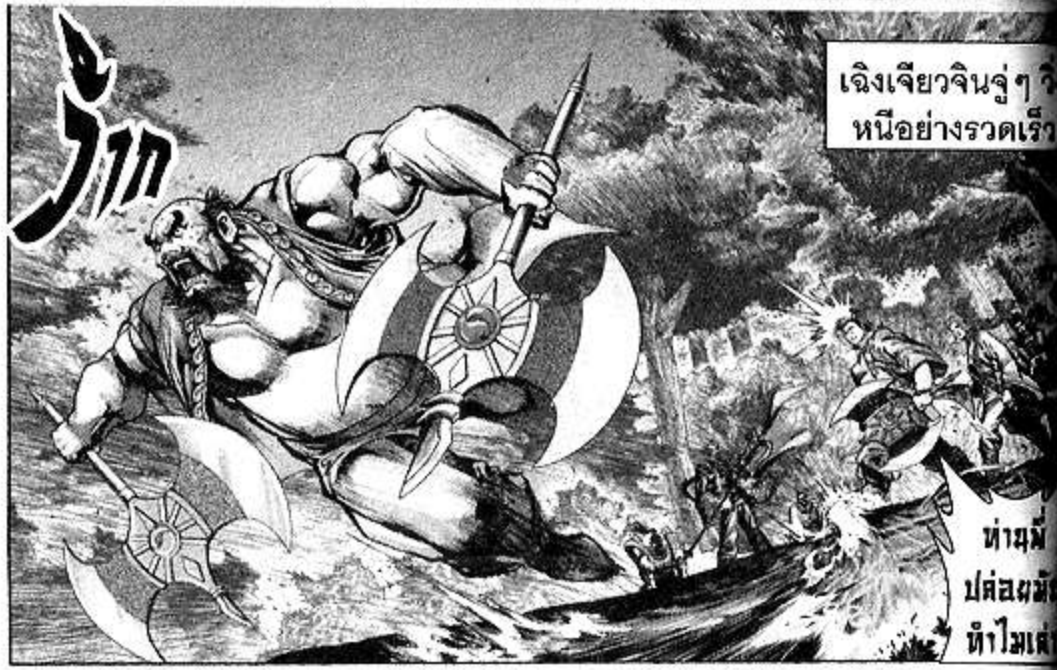

เจิ้งเจียวจินรุ่ม ๆ
หนีอย่างรวดเร็ว

ท่าผู้มี
ปลัดขมิ้ม
ดำไม่เค...