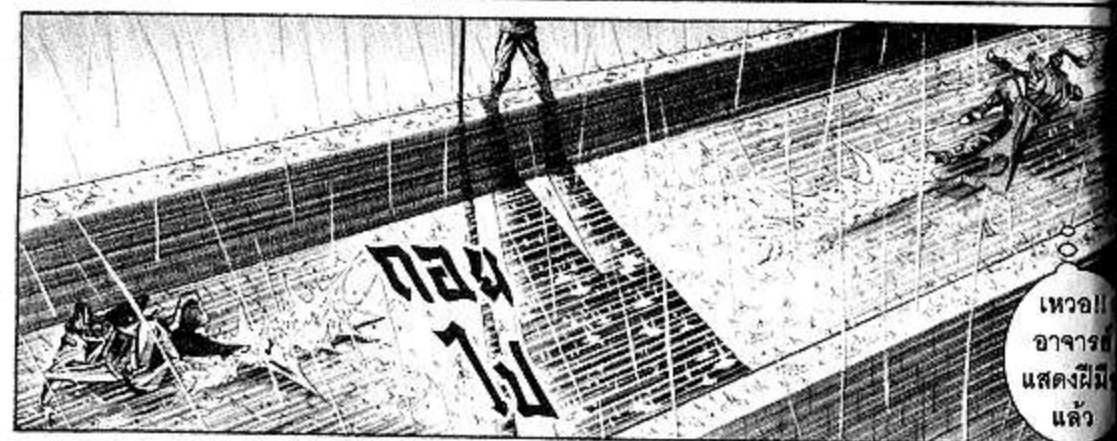

กอบ
ไป

เทวอ
อาจารย์
แสดงฝีมือ
แล้ว

คกร

สม

สายน้ำปั่นป่วน
ด้วยพลังของ
มหากัสสป

คกร

ไม่ทันได้แสดงพลังฝ่ามือ
สมุทรรก็เคลื่อนเสียแล้ว

เราอยู่
ตั้งห่างยังรู้สึก
เจ็บไปทั้งตัว