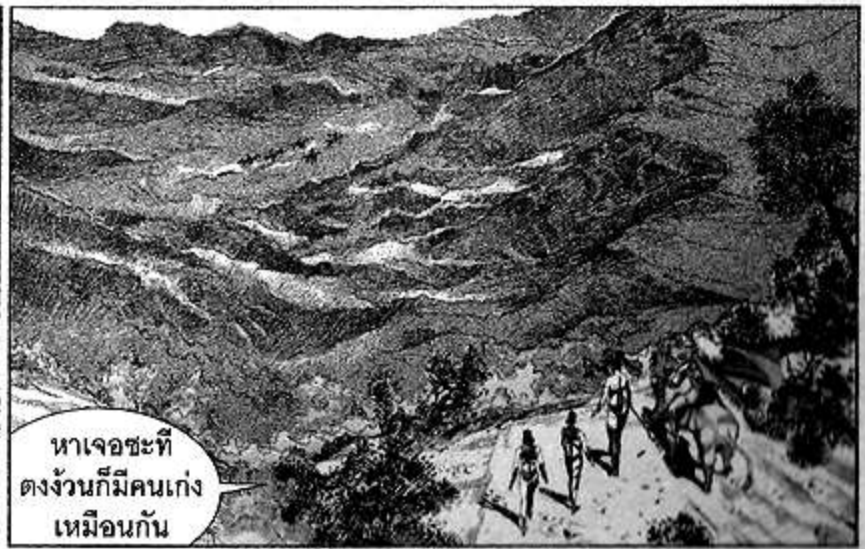

ตามหลัก
ของดาราศาสตร์
สุสานน่าจะ
อยู่ที่...

ด้านขวา
ของตำแหน่ง
พยัคฆ์ขาว

แล้ว
ก็ใจจน
มั่ว

ดี มวก
ตามนี้ไปเลย

พยางสีน่าน
ทำอะไรก็ไม่มี
ช่วยเขาเท่ากับ
ทำบาปหรือ
เปล่าละ

หาเจอซะที่
ตั้งจวนก็มีคนแก่ง
เหมือนกัน