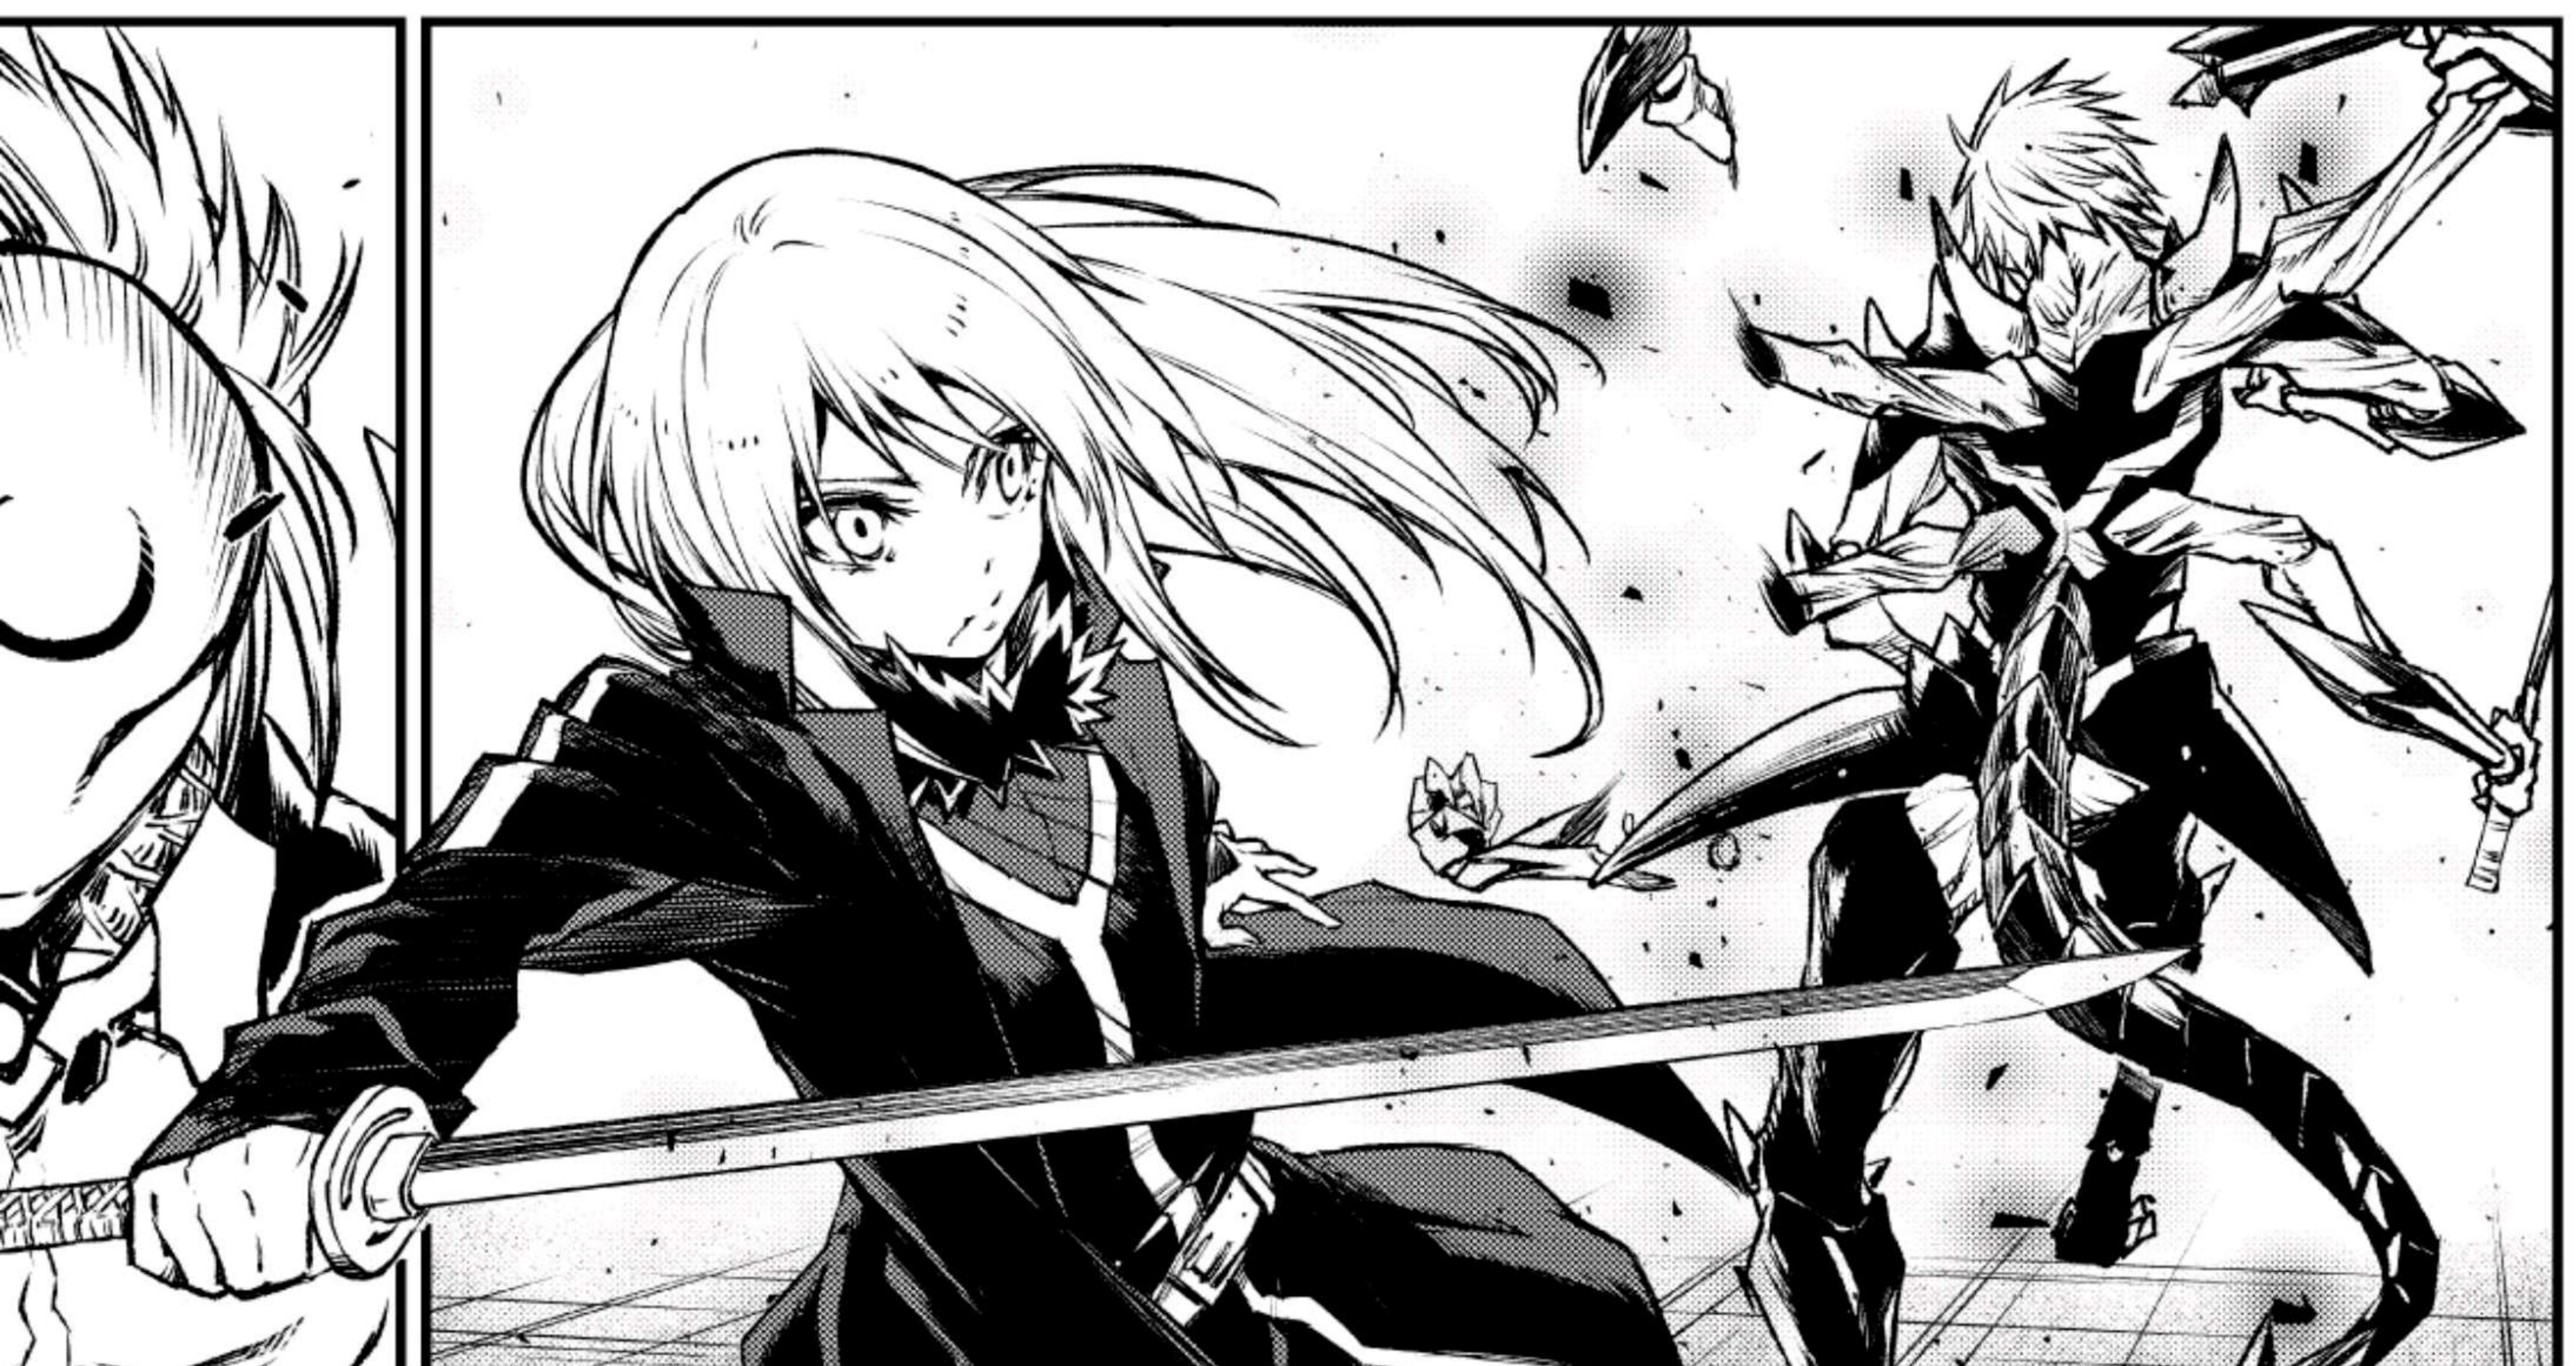

เรื่อง : ฟุตะ
ภาพ : คาวาคามิ-ไทคิ
ออกแบบตัวละคร : มิตซ์ วาห์

รู้เปล่า
ว่านี่
คืออะไร
?

นี่
เคลย์
แมน

ปะ
บ้าน่า

ดูเหมือน
จะเจอ
ขุมทรัพย์
ในปราสาท
ของนาย
ด้วยนะ

นี่ก็คือ
บันทึกรายงาน
ที่ลูกน้องของฉัน
ส่งมาให้เมื่อ
ก็
ยังไรละ

นี่มัน
ตอนที่กุม
จุดอ่อน
ของเพรย์
เอาไว้

"ท่านผู้นั้น"
หมายถึง
ใครกัน
?

อีก...
ไฉ่ว
!!

ลำแสง
สินิล
ที่เล่นงาน
ซ็อน
เมื่อกี้เธอ

ใช้วิธี
สมกับเป็น
สไลม์
หน้าใจ
เลยนี่

เอาภาพ
เหตุการณ์
ปลอม
มาชู้กัน
ซะได้

ที
ฮ่าฮ่า
ฮ่าฮ่า
ฮ่า