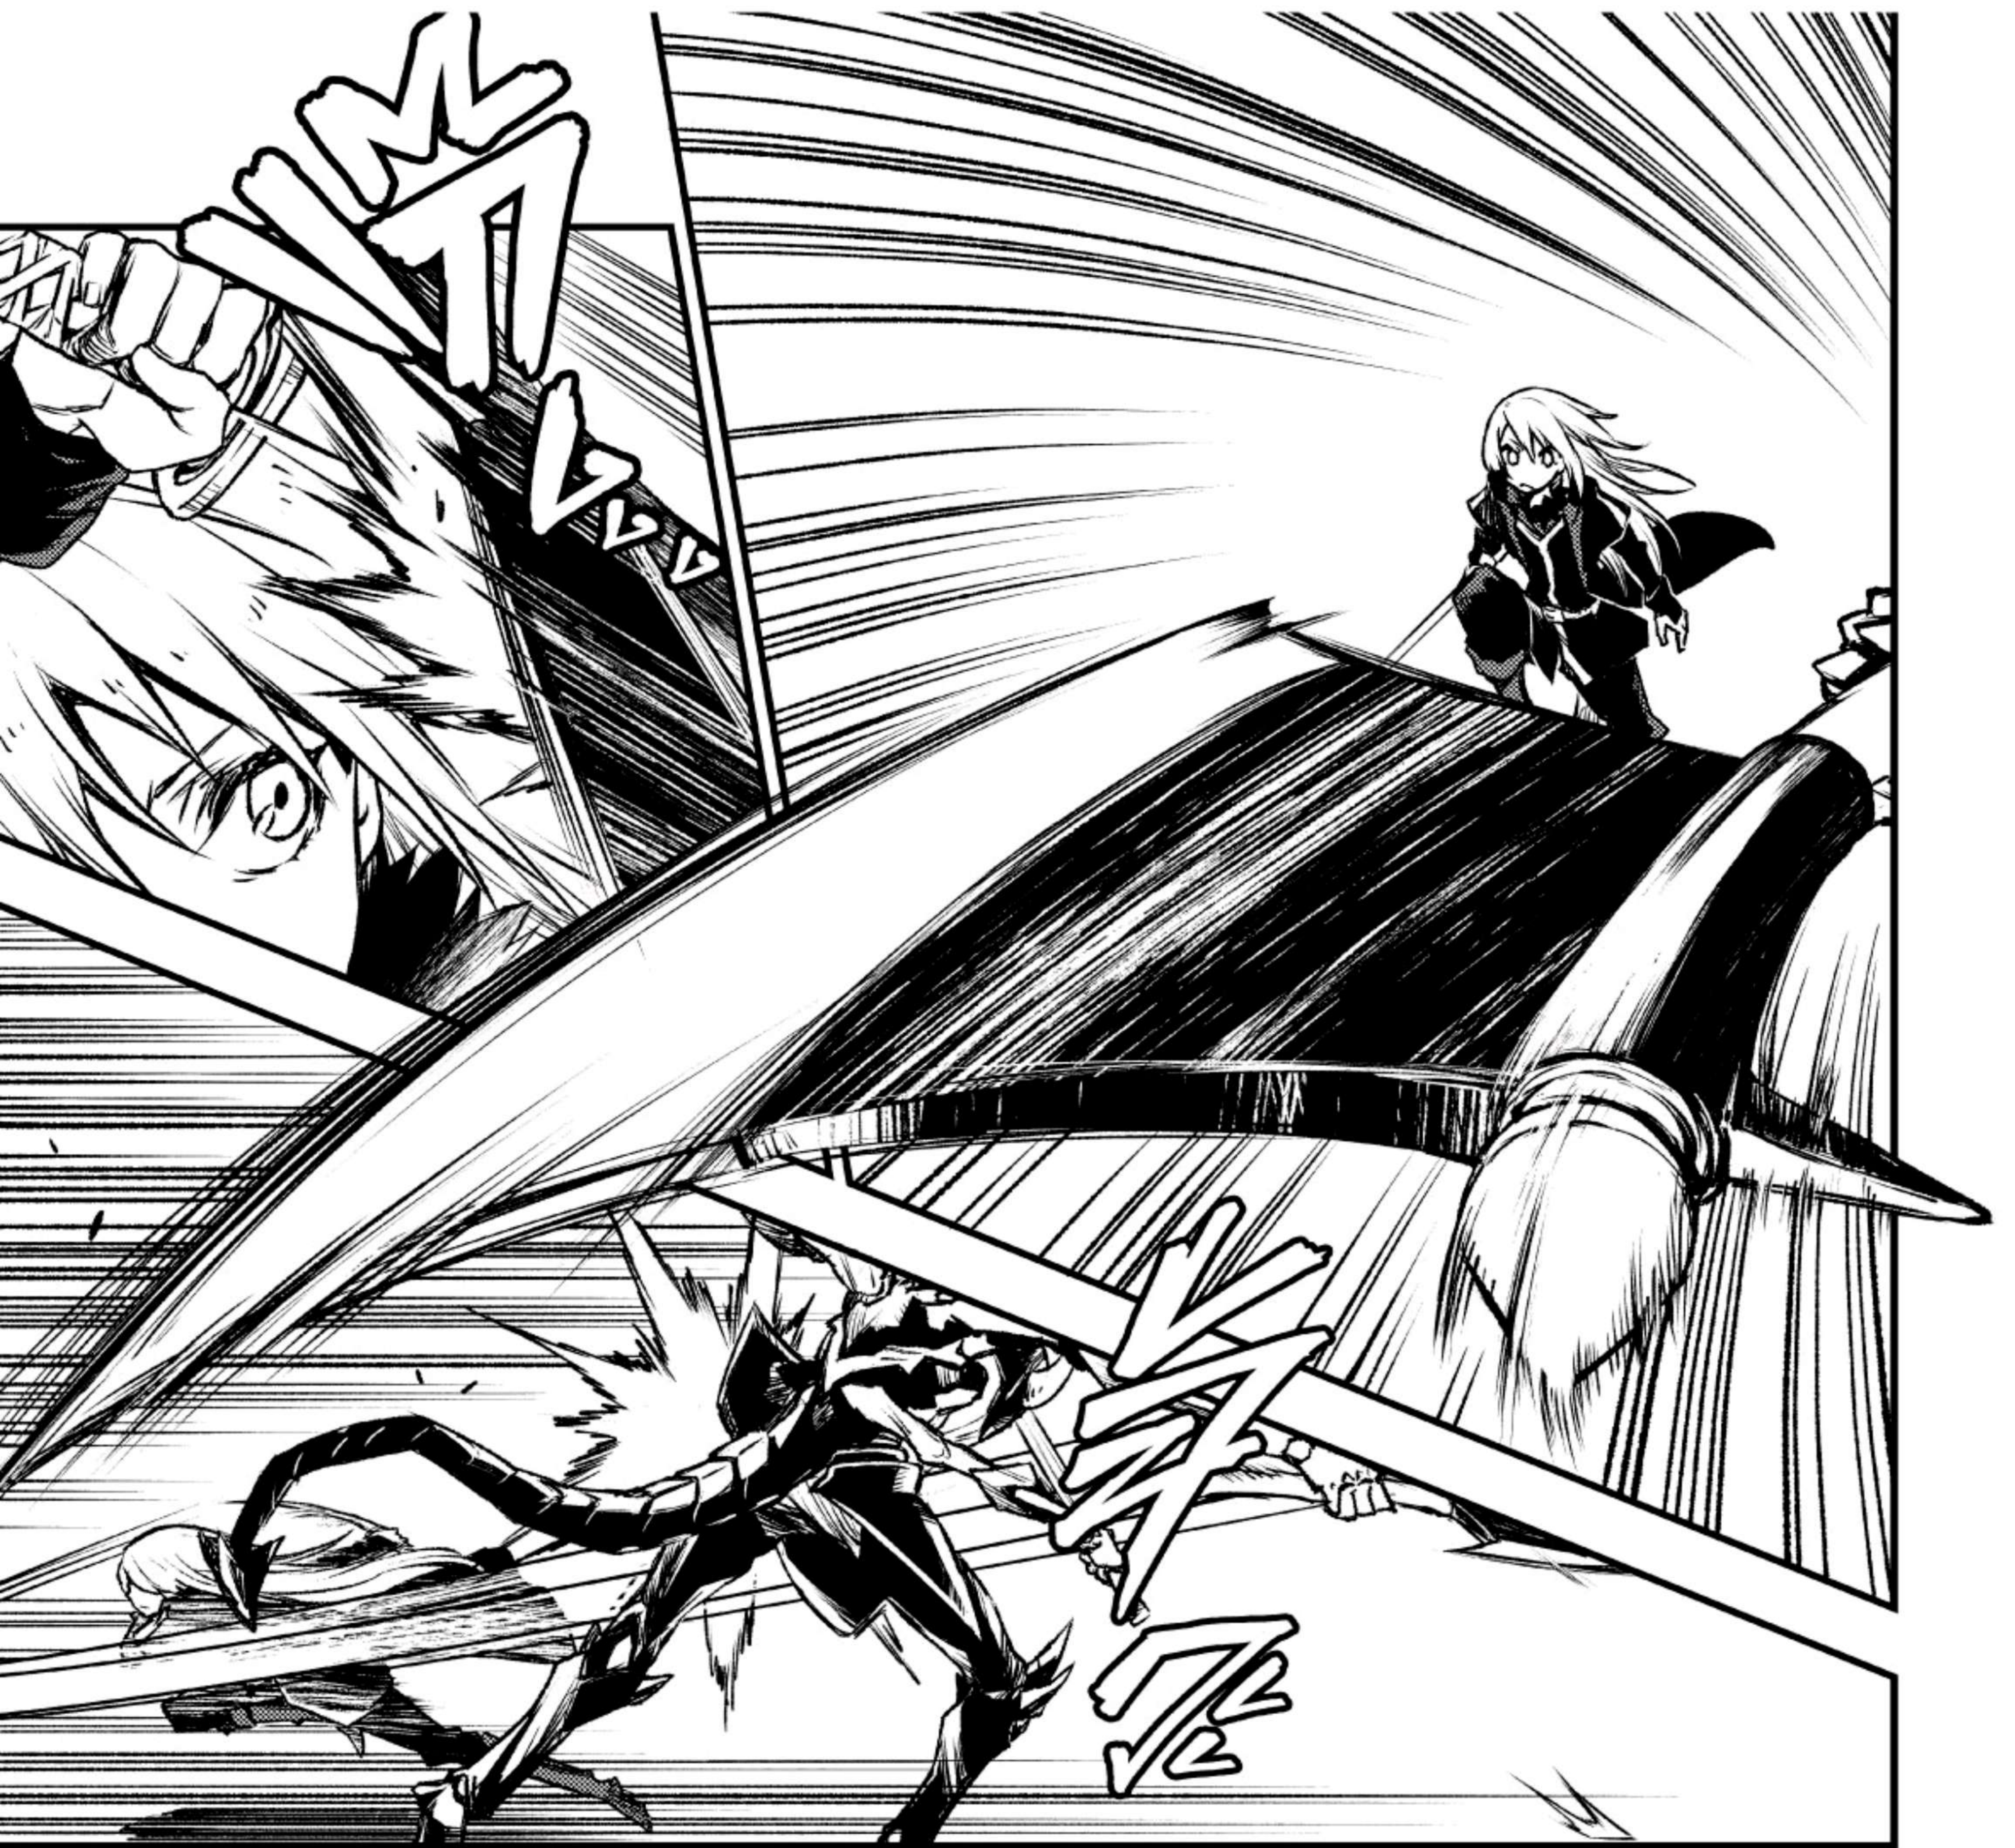

เรื่อง : ฟุตะ
ภาพ : คาวาคามิ-ไทคิ
ออกแบบตัวละคร : มิตซ์ วาห์

รู้เปล่า
ว่านี่
คืออะไร
?

นี่
เคลย์
แมน

ปะ
บ้าน่า

ดูเหมือน
จะเจอ
ขุมทรัพย์
ในปราสาท
ของนาย
ด้วยนะ

นี่ก็คือ
บันทึกรายงาน
ที่ลูกน้องของฉัน
ส่งมาให้เมื่อ
ก็
ยังไรละ

นี่มัน
ตอนที่กุม
จุดอ่อน
ของเพรย์
เอาไว้

"ท่านผู้นั้น"
หมายถึง
ใครกัน
?

อีก...
ไฉ่ว
!!

ลำแสง
สินิล
ที่เล่นงาน
ซ็อน
เมื่อกี้เธอ

ใช้วิธี
สมกับเป็น
สไลม์
หน้าใจ
เลยนี่

เอาภาพ
เหตุการณ์
ปลอม
มาชู้กัน
ซะได้

ที
ฮ่าฮ่า
ฮ่าฮ่า
ฮ่า