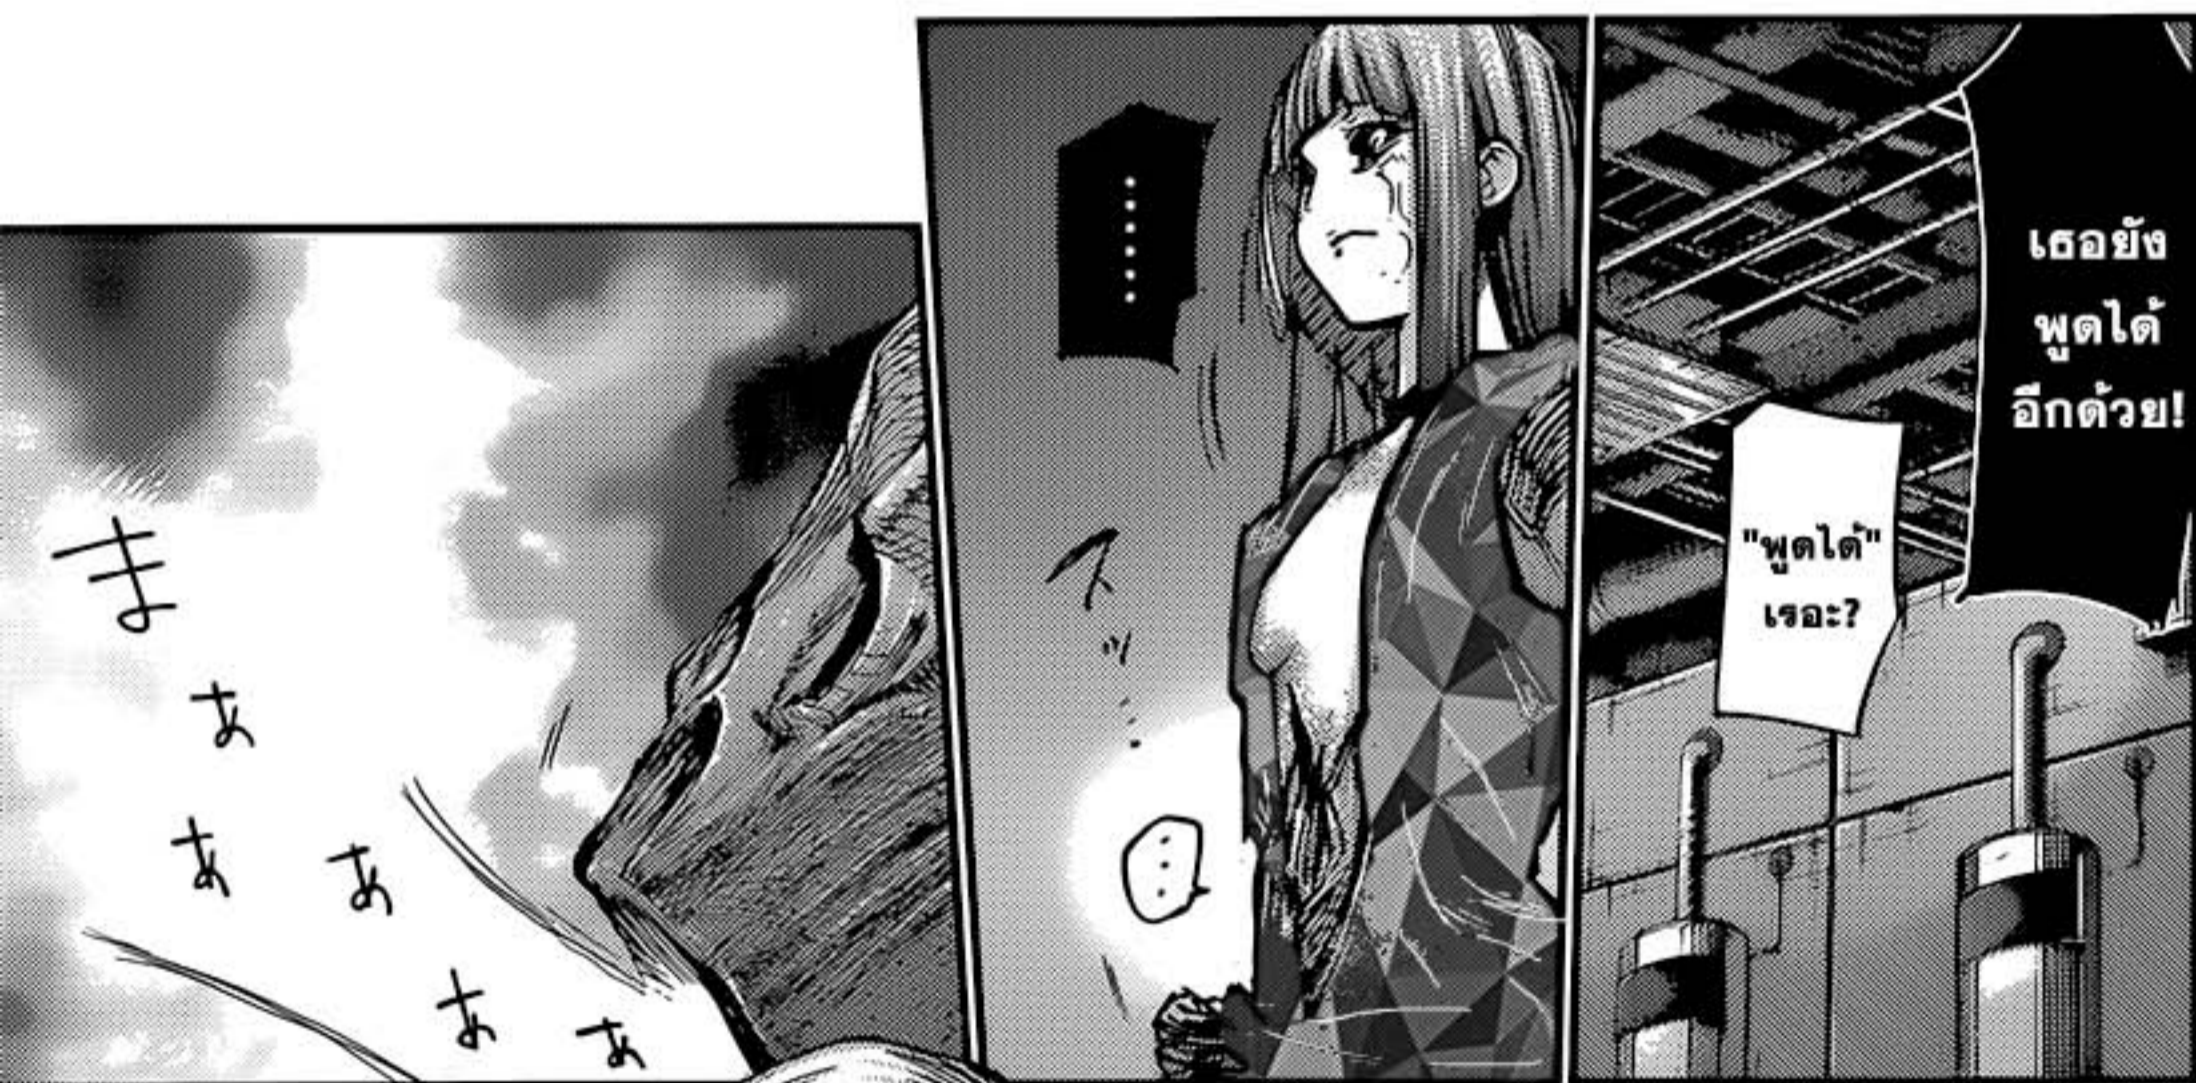

เธอยัง
พูดได้
อีกด้วย!

"พูดได้"
อะ?