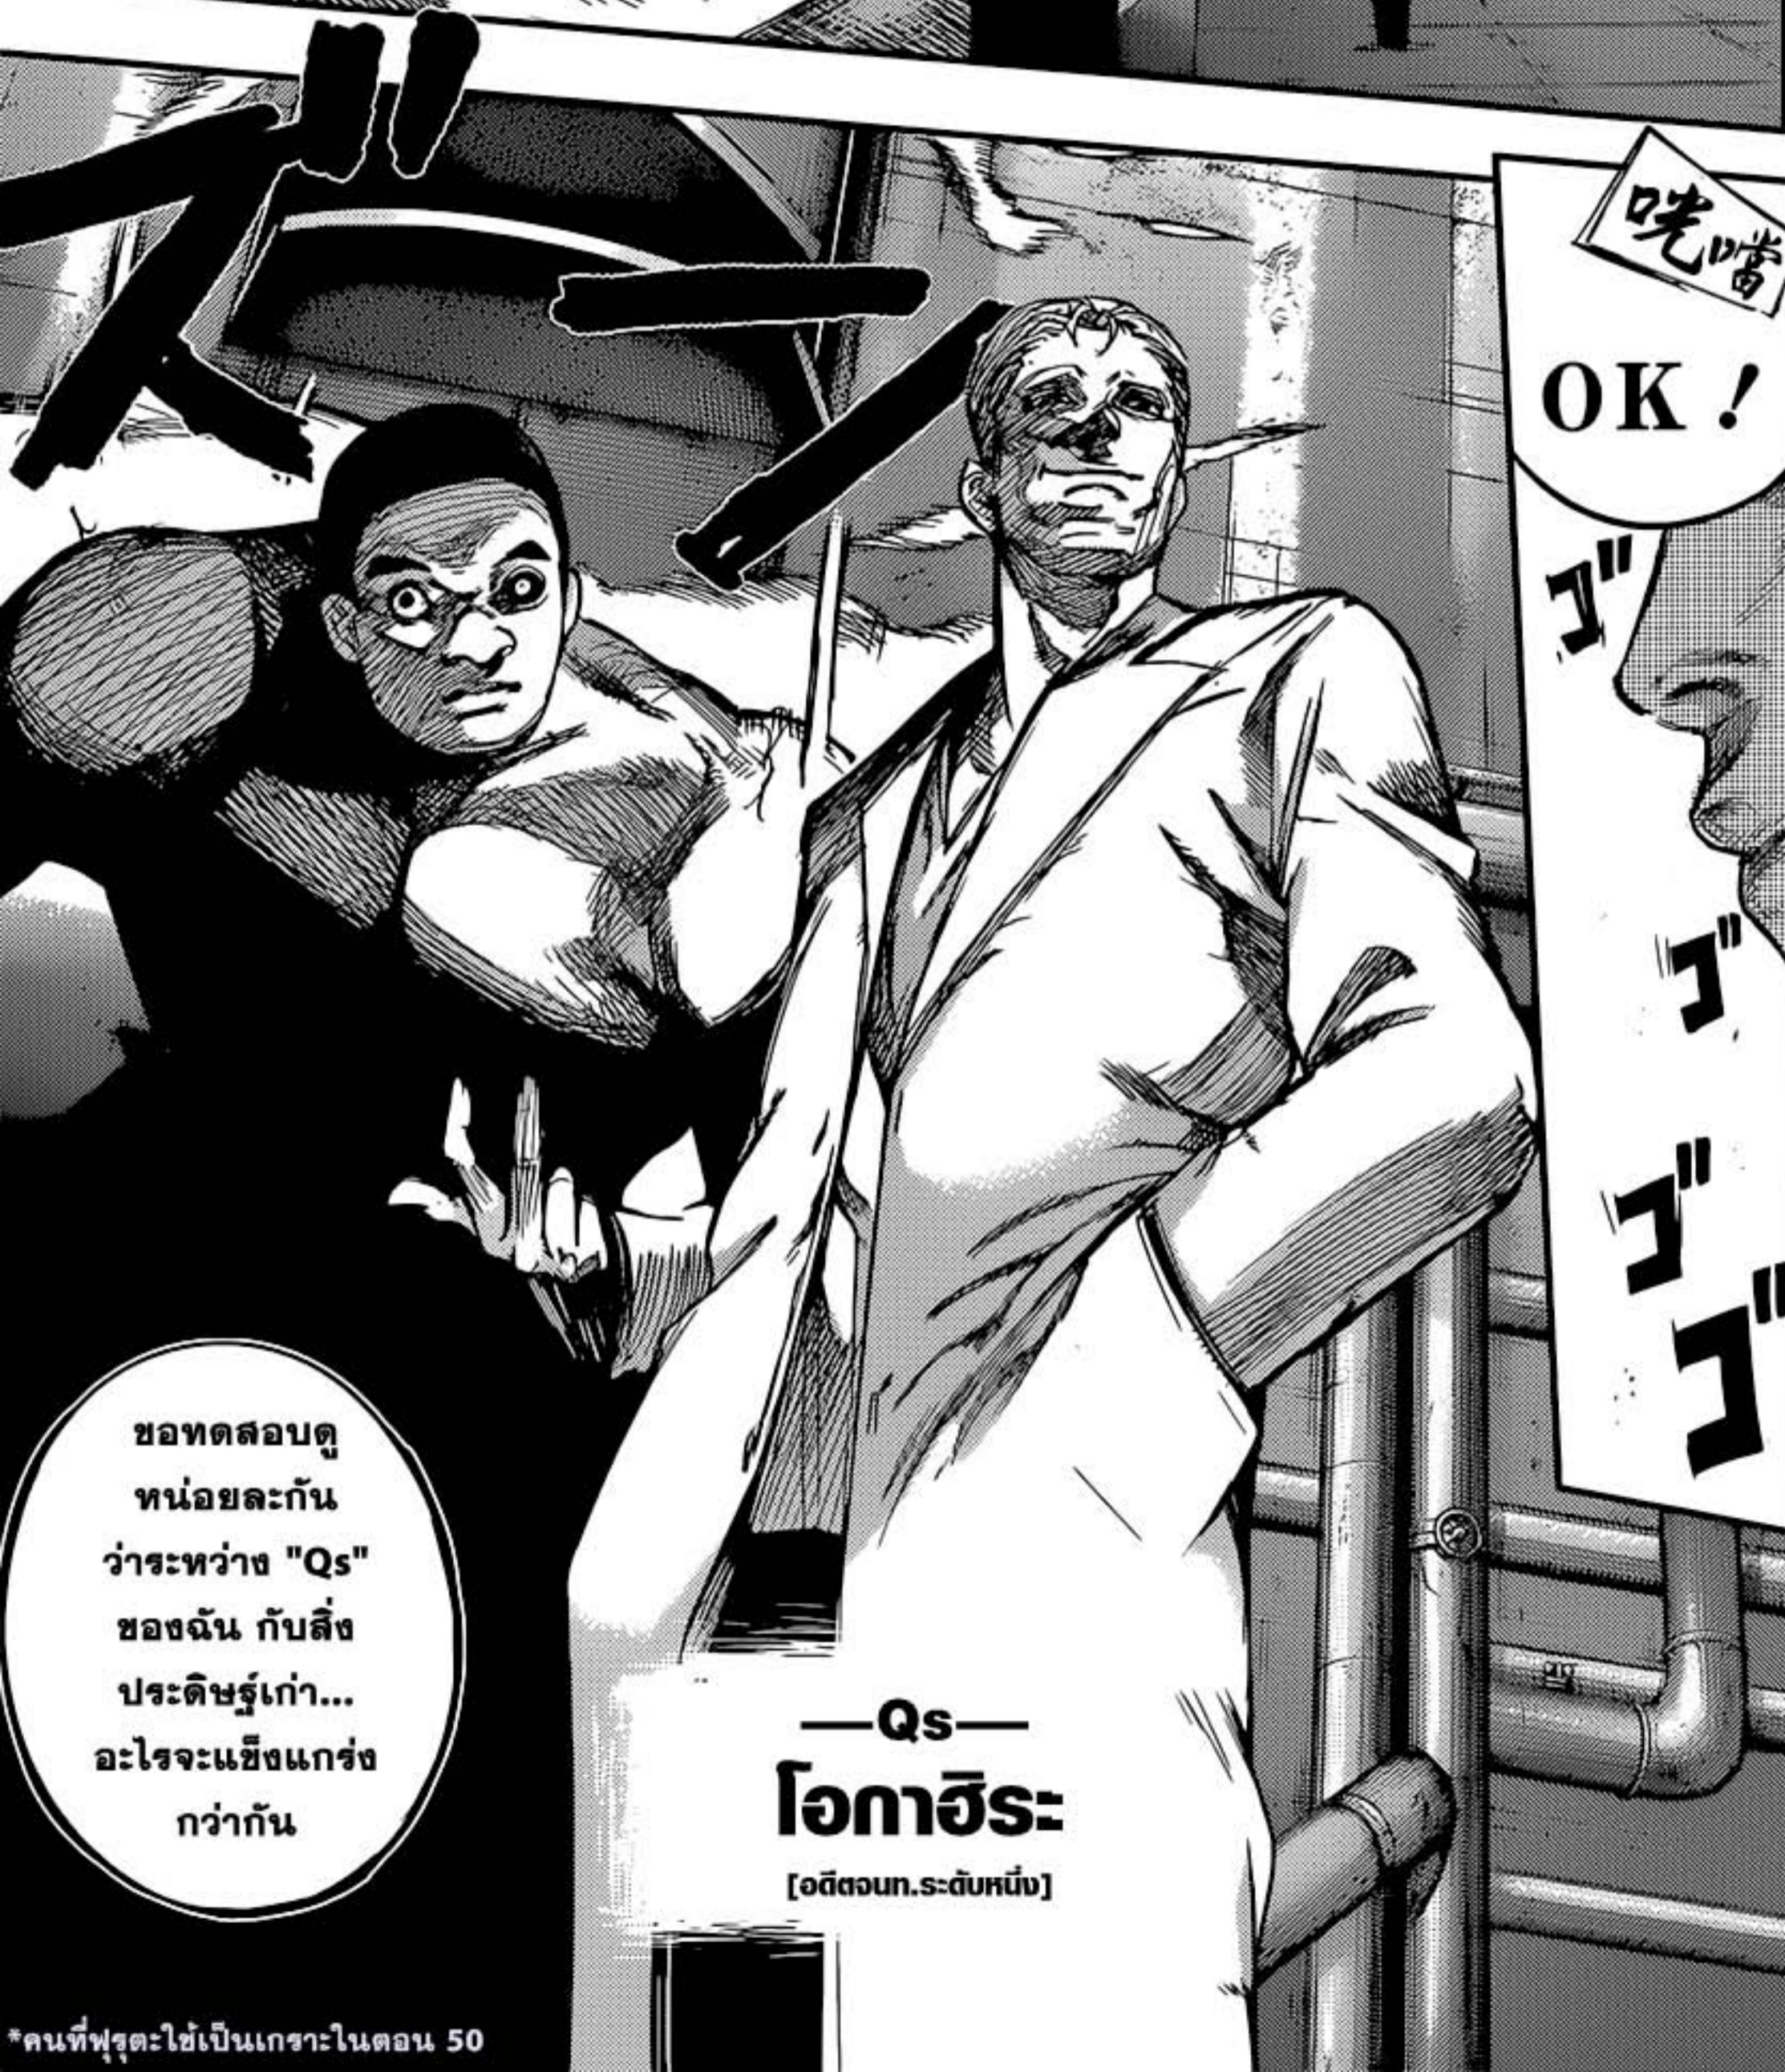

啾啾

OK!

ブ
ブ
ブ
ブ

ขอทดสอบดู
หน่อยละกัน
ว่าระหว่าง "Qs"
ของฉัน กับสิ่ง
ประดิษฐ์เก่า...
อะไรจะแข็งแกร่ง
กว่ากัน

—Qs—
โอกาฮิระ
[อดีตจอน.ร.ระดับหนึ่ง]