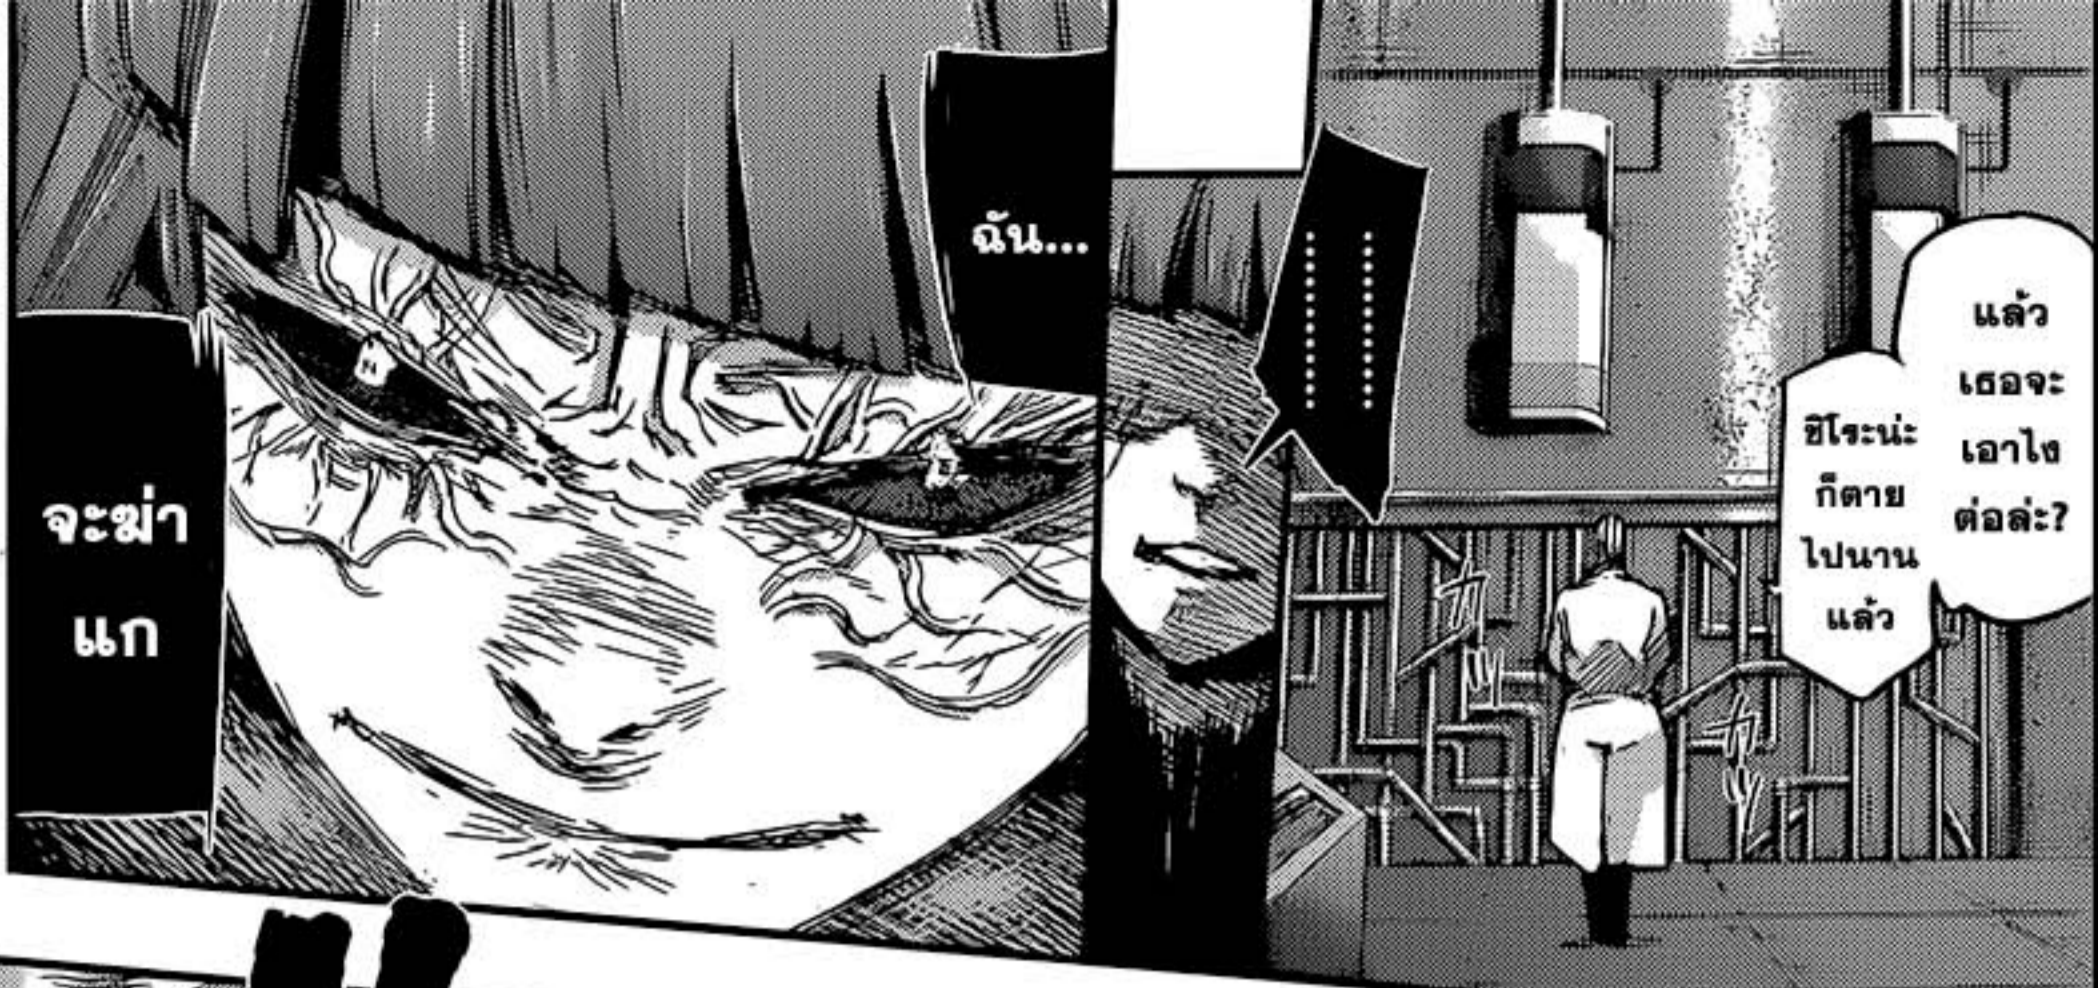

จะฆ่า
แก

ฉัน...

แล้ว
เธอจะ
เอาใจ
ต่อล่ะ?
ไปนาน
แล้ว