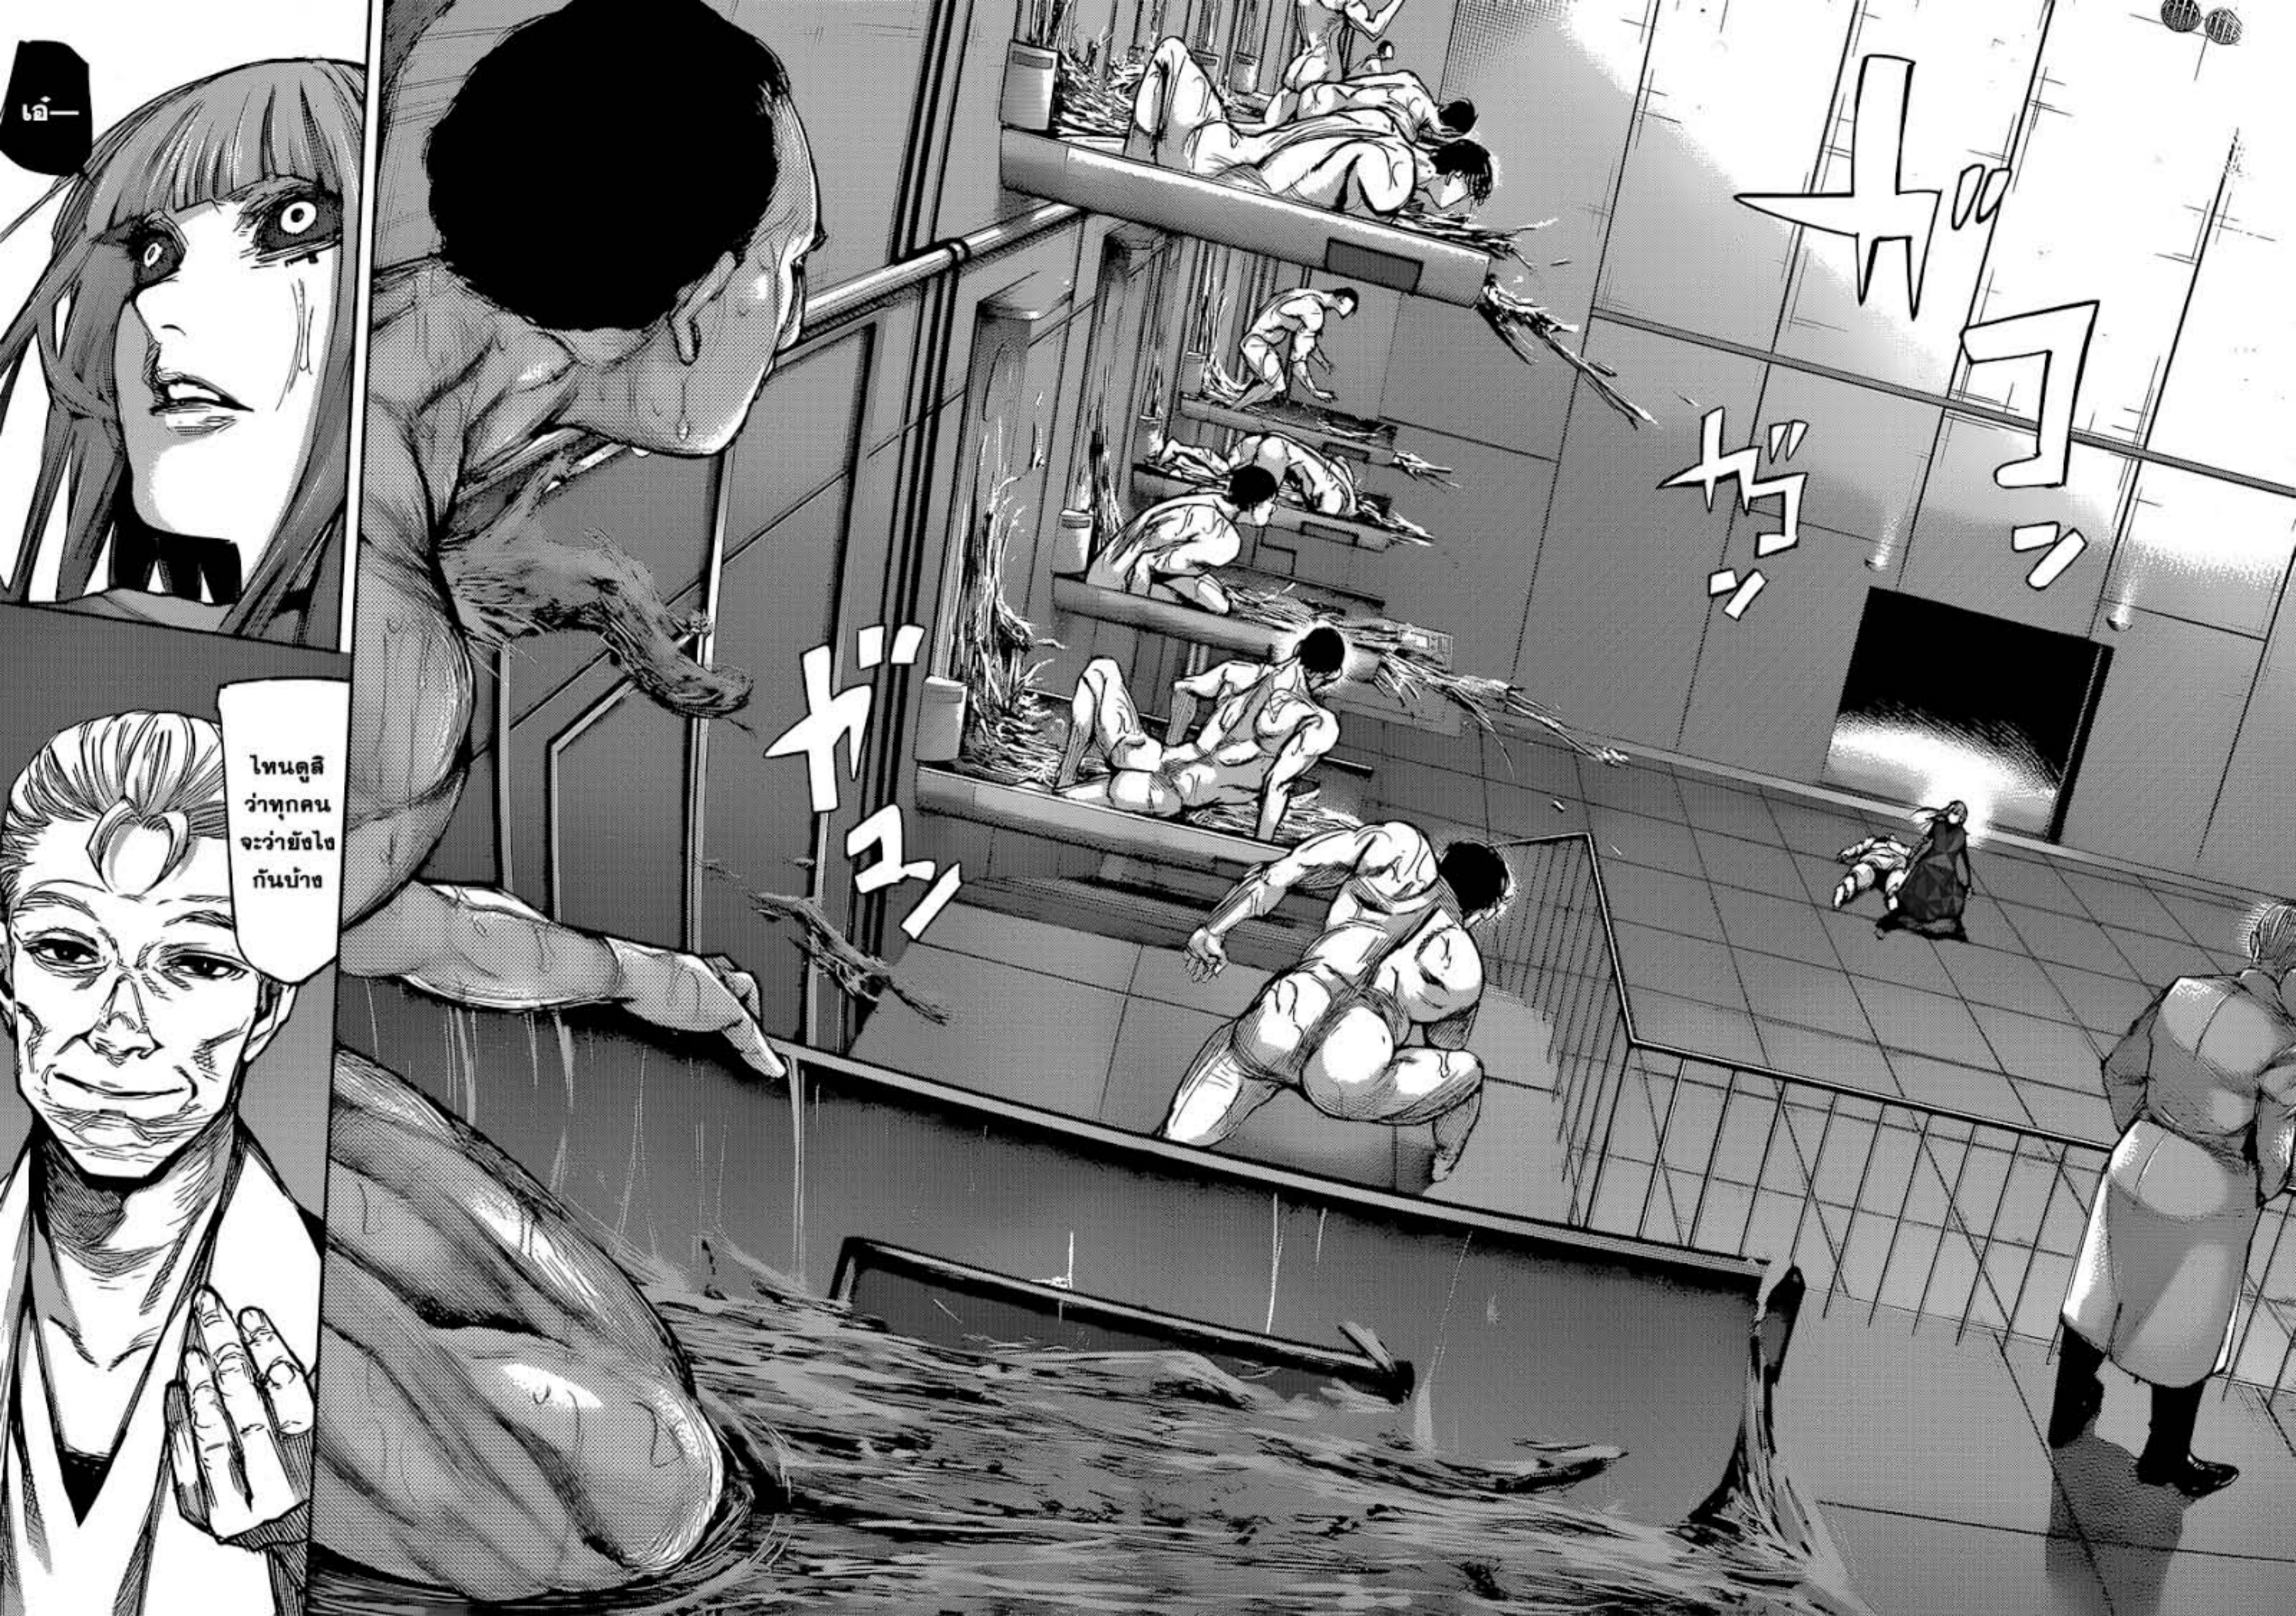

ส่งผลให้
นักวิจัยทุก
คนที่อยู่ด้าน
ในถูกลวก
ตายกันจน
หมด

ระบบ
ท่อน้ำ
เกิดรวน
ขึ้นมา

มีครึ่ง
หนึ่งที่
ห้องวิจัย
ของแก

ทุกคนที่
นี้จะต้อง
ตาย

วันนี้
ก็เช่นกัน

ทิม
ทุกคนเลย
ชั้นเหรอ?

เอ!

โหนตุลี
ว่าทุกคน
จะว่ายชโง
กันบ้าง