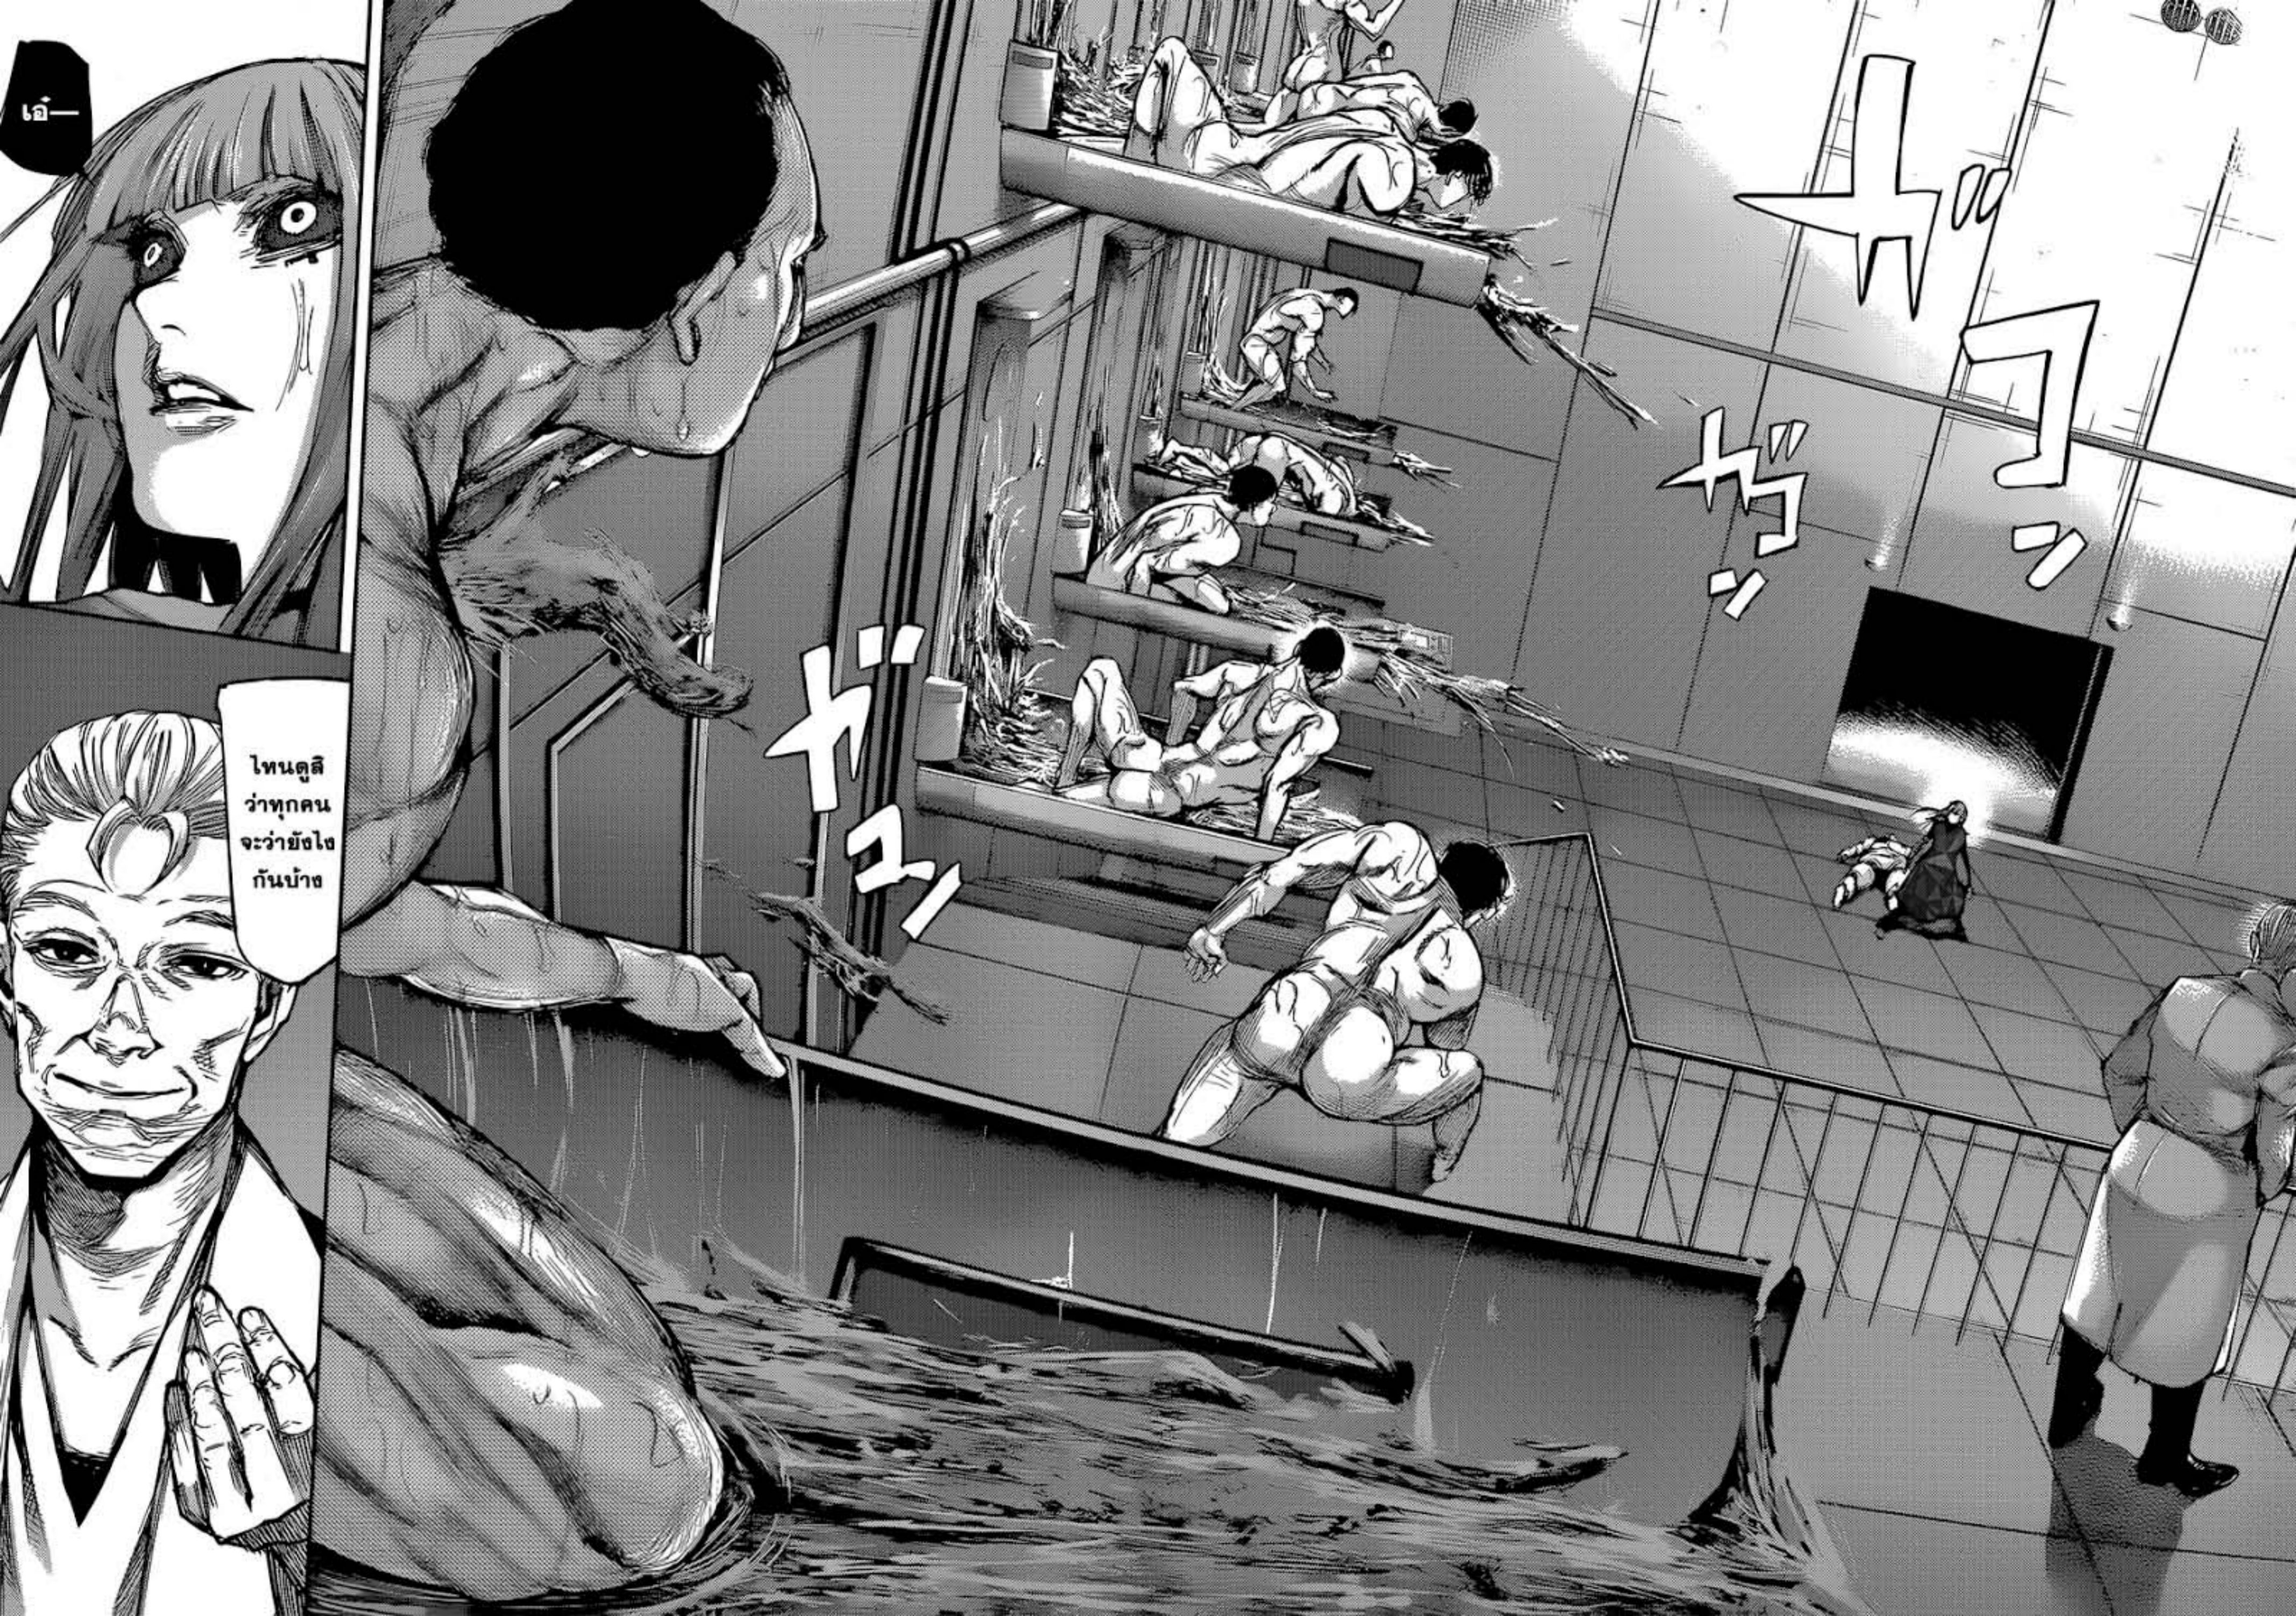

เอ!

โหนตุลี
ว่าทุกคน
จะว่ายชงใจ
กันบ้าง

ガッ
ガッ
ガッ

ガッ
ガッ

コッ
コッ