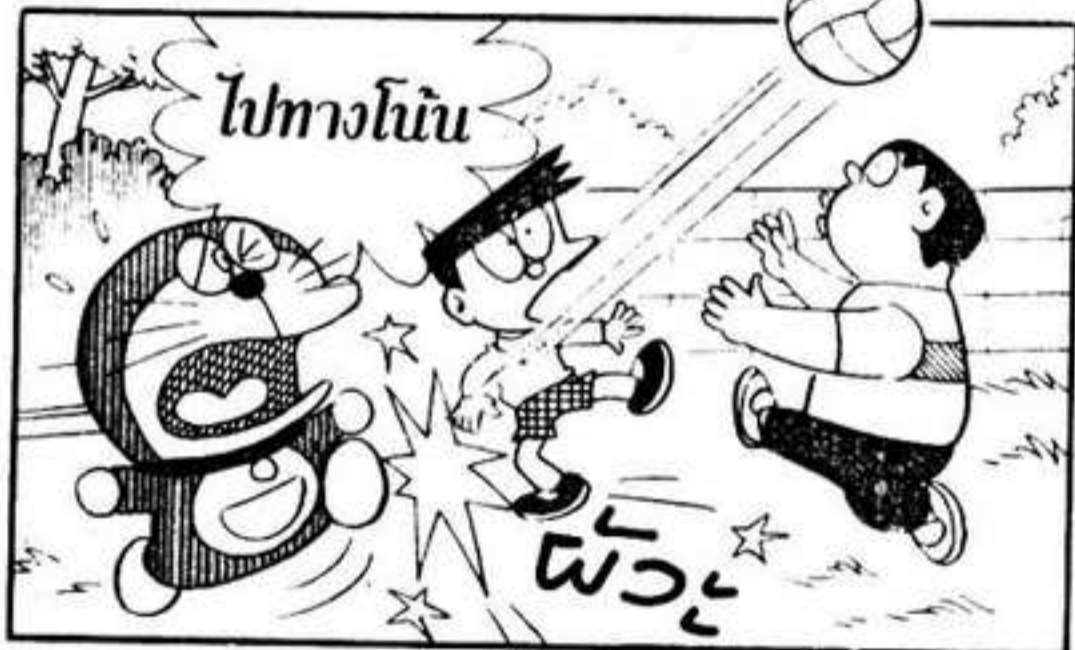

อ้าย
อะไร
เนี่ย!

ครีมนนุชยกมาป่า

ต้องเก็บของ
กลมาๆ ก่อน

กลับบ้าน
ไปซะ

กลุ่มจ้งเลย

น้ำชา
หรือครับ

ขอตรวจ
หน่อย
ครับ

ถาดและถ้วยชา
กรุณาใช้
ถาดสี่เหลี่ยม

ขนมกลมา
แบบนี้ห้าม
เอาออกมา

กรรรม
กรรกก

เสิร์ฟของ
กินเล่น
จนได้

เป็นห่วง
จริงๆ

โขลานมาแล้วปล่อย!

ดาบ (สายฟ้า) ที่มีชื่อ

เครื่องฟักหลบภัย

ผ่าน
ไป
10
นาที