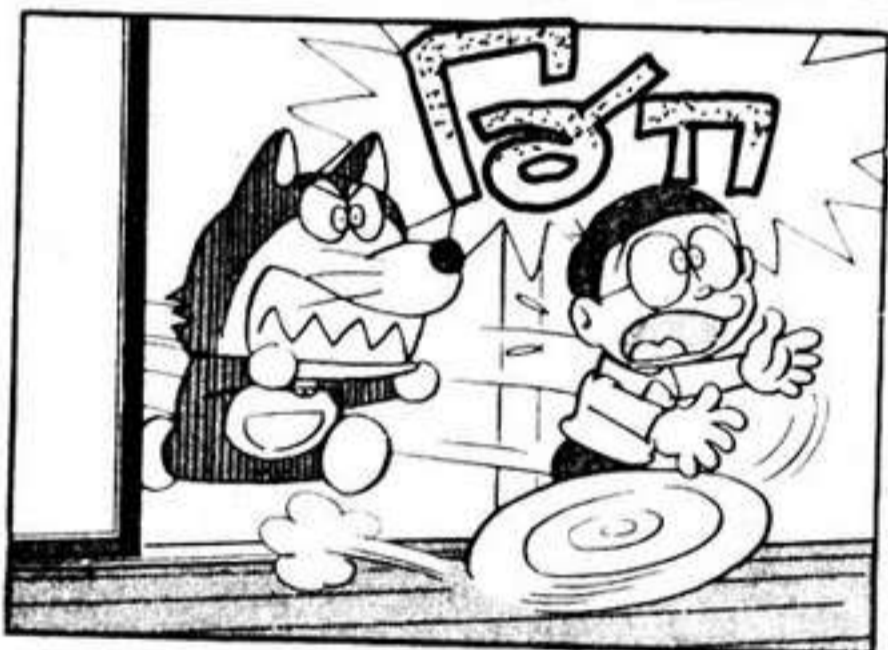

อ้าย
อะไร
เนี่ย!

ครีมนนุชยกมาป่า

ต้องเก็บของ
กลมาๆ ก่อน

กลับบ้าน
ไปซะ

กลุ่มจ้งเลย

น้ำชา
หรือครับ

ขอตรวจ
หน่อย
ครับ

ถาดและถ้วยชา
กรุณาใช้
ถาดสี่เหลี่ยม

ขนมกลมา
แบบนี้ห้าม
เอาออกมา

กรรรม
กรรกก

เสิร์ฟของ
กินเล่น
จนได้

เป็นห่วง
จริงๆ

โขลานมาแล้วปล่อย!

ดาบ (สายฟ้า) ที่มีชื่อ

เครื่องฟักหลบภัย

ผ่าน
ไป
10
นาที

หมากรุกแข่งข่งขัน

แวนสะกดจิต

เริ่มสถานีโทรทัศน์ (โตรามิจัง)

อูย กินไม่ไหวแล้ว

กลยุทธ์ เทียบรูปด้วย

เสาวภาผพยากรณ์

ไปเตรียม
อะไรไว้
ล่วงหน้าแล้ว

กล่องส่องทางไกล
กางเกง กล่อง
อาหาร...