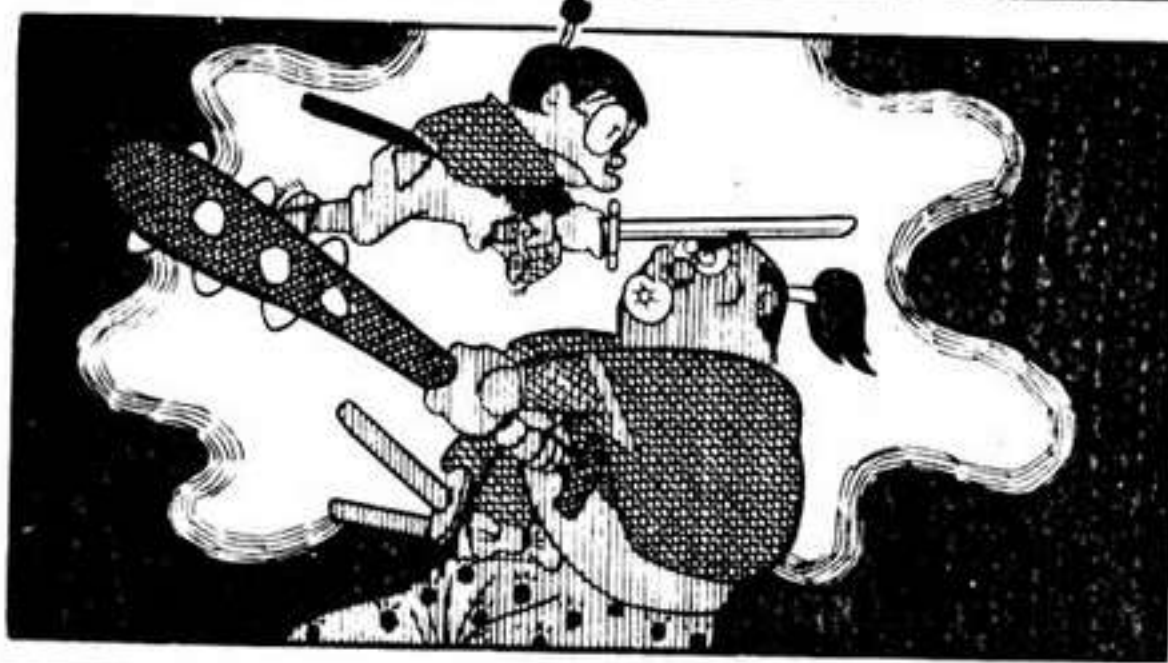

ขนมกลมา
แบบนี้ห้าม
เอาออกมา

กรรรม
กรรกก

เสิร์ฟของ
กินเล่น
จนได้

เป็นห่วง
จริงๆ

โขลานมาแล้วปล่อย!

ดาบ (สายฟ้า) ที่มีชื่อ

เครื่องฟักหลบภัย

ผ่าน
ไป
10
นาที