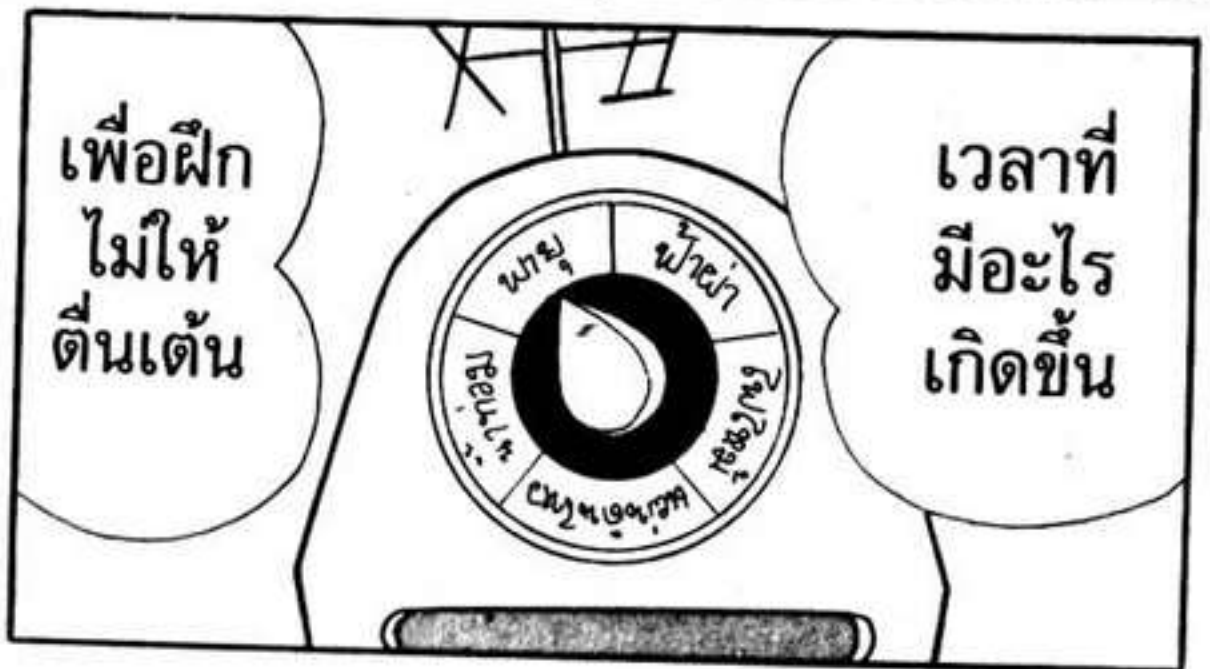

ขนมกลมา
แบบนี้ห้าม
เอาออกมา

กรรรม
กรรกก

เสิร์ฟของ
กินเล่น
จนได้

เป็นห่วง
จริงๆ

โขลานมาแล้วปล่อย!

ดาบ (สายฟ้า) ที่มีชื่อ

เครื่องฟักหลบภัย

ผ่าน
ไป
10
นาที

หมากรุกแข่งข่งขัน

แวนสะกดจิต

เริ่มสถานีโทรทัศน์ (โตรามิจัง)

อูย กินไม่ไหวแล้ว

กลยุทธ์ เทียบรูปด้วย

เสาวภาผพยากรณ์

ไปเตรียม
อะไรไว้
ล่วงหน้าแล้ว

กล่องส่องทางไกล
กางเกง กล่อง
อาหาร...