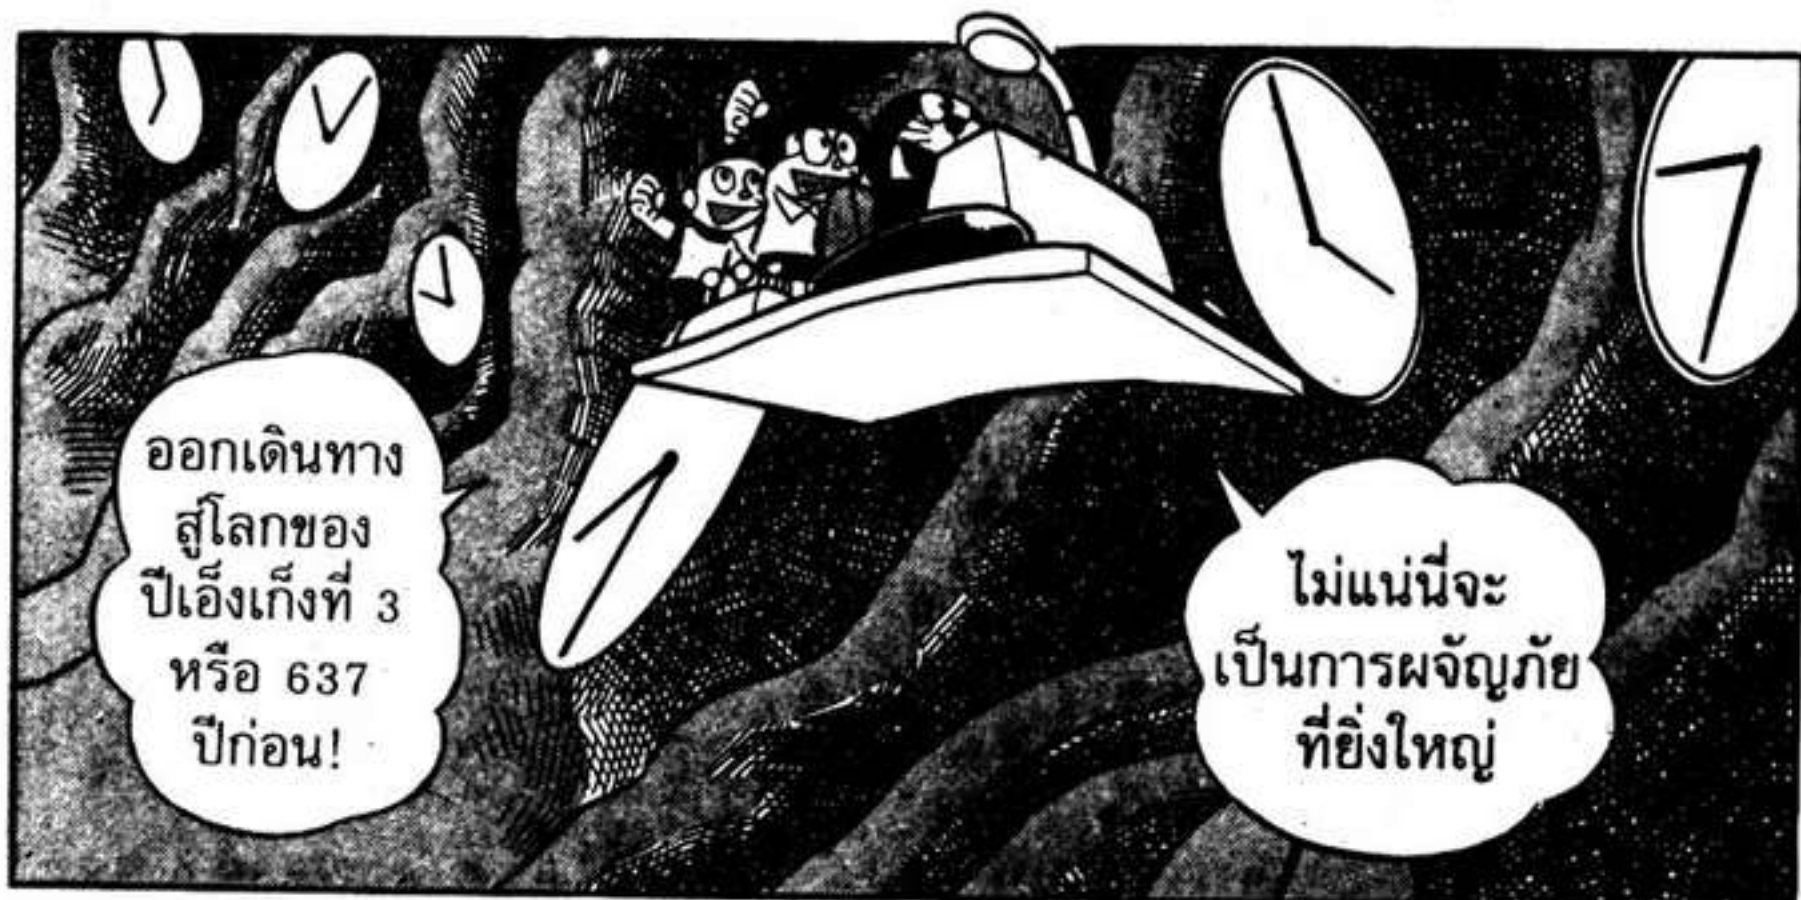

คิดว่า ถ้ามา ญี่ปุ่น

คงได้ ร่องรอย อะไรบ้าง ...

นี่ไง ครับ!

ทา! นั่นมัน

เกิดมาจากลูกท้อ

เหลือเชื่อ
จริงๆ

แต่มี
ภาพถ่ายถึง
สองใบ

ไม่เชื่อ
ก็ต้องเชื่อ
แล้ว

วิธีไข
ปริศนา
นี้

มีวิธี
เดียว
เท่านั้น!

ไทม์แมชชีน
!

ออกเดินทาง
สู่โลกของ
ปีเอ็งเก็งที่ 3
หรือ 637
ปีก่อน!

ไม่แน่ว่าจะ
เป็นการผจญภัย
ที่ยิ่งใหญ่

ถ้าพบ
โมโมทาโร่

ก็จะช่วย
ปราบยักษ์
ด้วย

ฮา ฮ่า
ฮา
ฮา ฮ่า