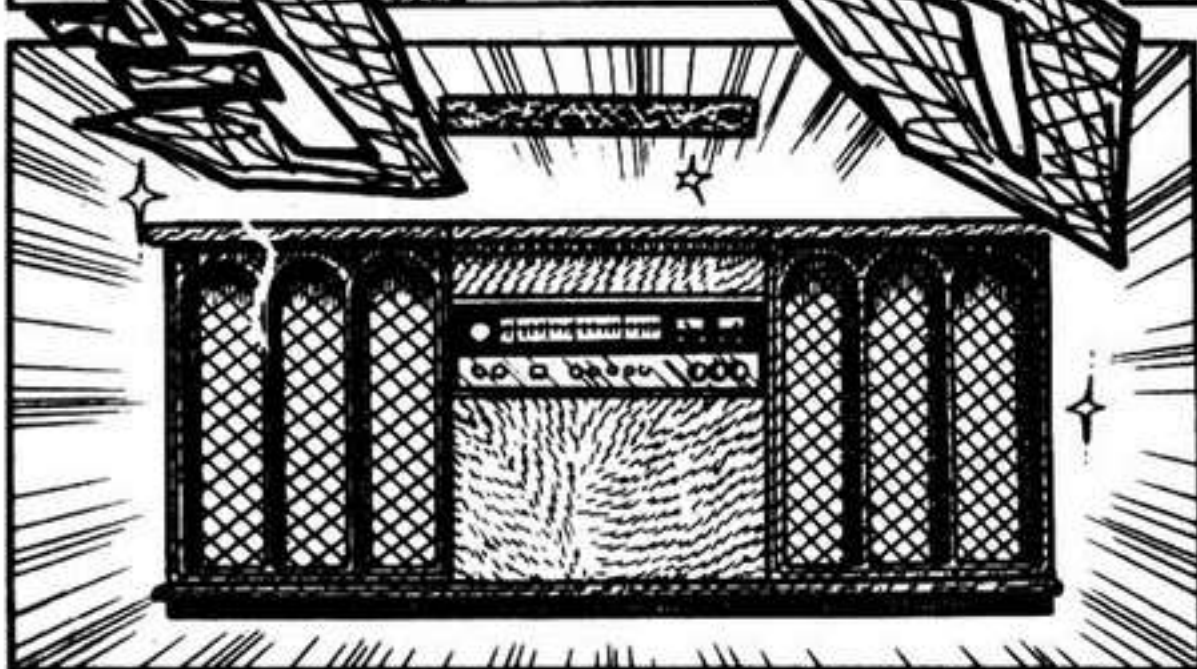

ไปเที่ยวกันเถอะ