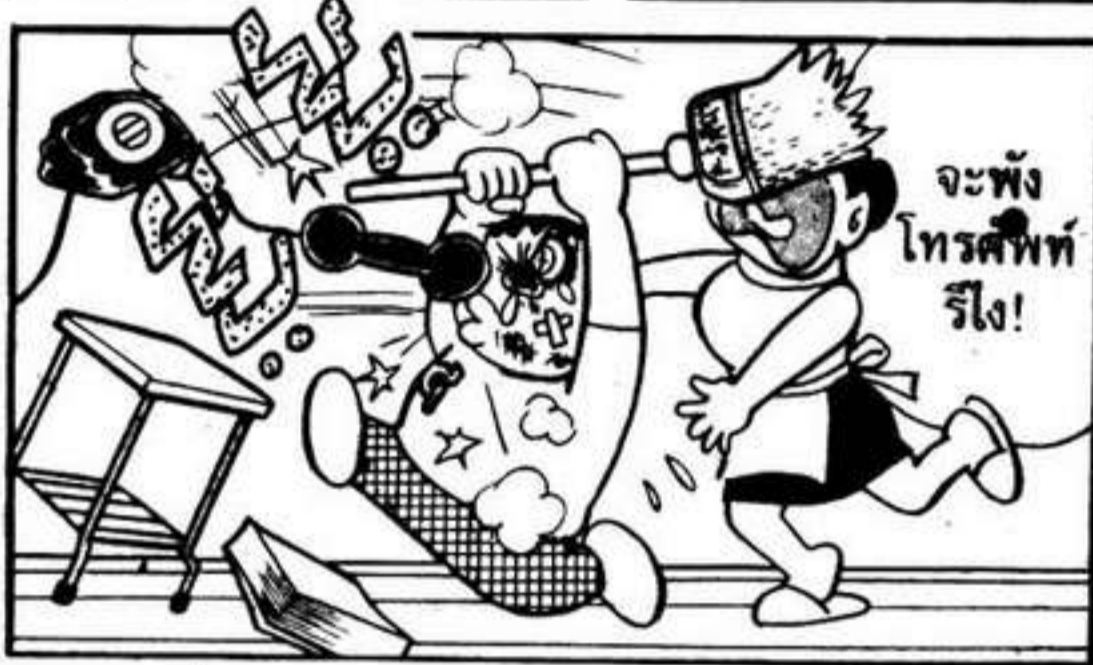

โทรศัพท์ขโมย

เป็นอะไร ๆ กับโมโมทาโร่กันแน่

(สิ่งที่ต้องบอกก่อนเริ่มเรื่อง)

ในเรื่องนี้จะมี
เด็กประถมชื่อบาเคร
โพล์ขึ้นมา
บาเครเป็นตัวการ์ตูน
เรื่องอื่น
แต่คราวนี้มาเป็น
ดารารับเชิญ
ในโดราเอมอน

บาเคร คุง

ที่จริงแล้ว
บาเครเป็น
ตุ๊กตาตัวเล็ก ๆ
คาวารุ คุง
ได้รับมาจาก
มนุษย์ต่างดาว
เป็นตุ๊กตา
มหัศจรรย์

คาวารุ คุง

แต่ตุ๊กตา
ตัวใหญ่ขึ้น
และ
เคลื่อนไหว
ไปมาได้
เพราะ...

พอคาวารุ คุง
กดจมูก

ตุ๊กตา
ลงไปนิดนึง...

ก็จะเข้าไปสิง
ในตุ๊กตาได้

ครอบครัว
ตุ๊กตา
ที่คาวารุมิ

นอกนั้นก็มิตุ๊กตา
อีกหลายแบบ
สามารถ
แปลงร่างได้
ตามใจชอบ