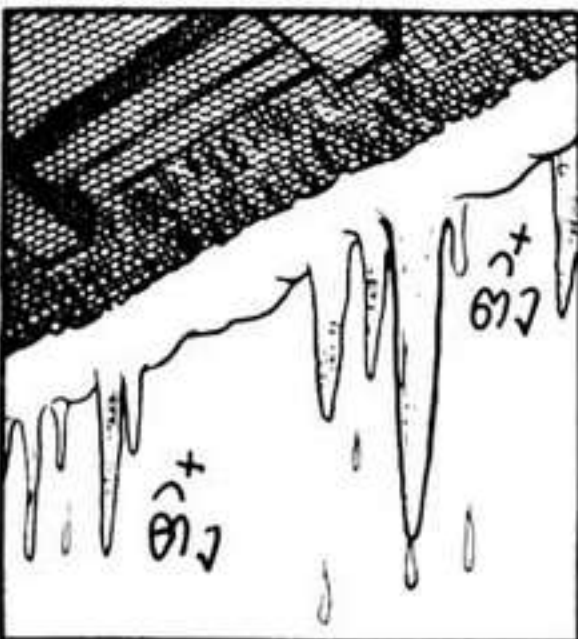

มองไม่
เห็น

เข็มนาฬิกา

เหตุการณ์แปลกประหลาดในหมู่บ้าน กลางป่าลึก

(โตราจัง ออกโรงเจ้าคะ)

โห!
หิมะเต็ม
ไปหมด!

ก็เป็น
ป่าบน
ภูเขาสูง
นี่นา

เนื่องจากอาจ
จะเกิดหิมะถล่ม
ในบริเวณที่เกิดเหตุ
ได้การค้นหาจึงไม่ได้
ก้าวหน้าไปมาก
เท่าไร