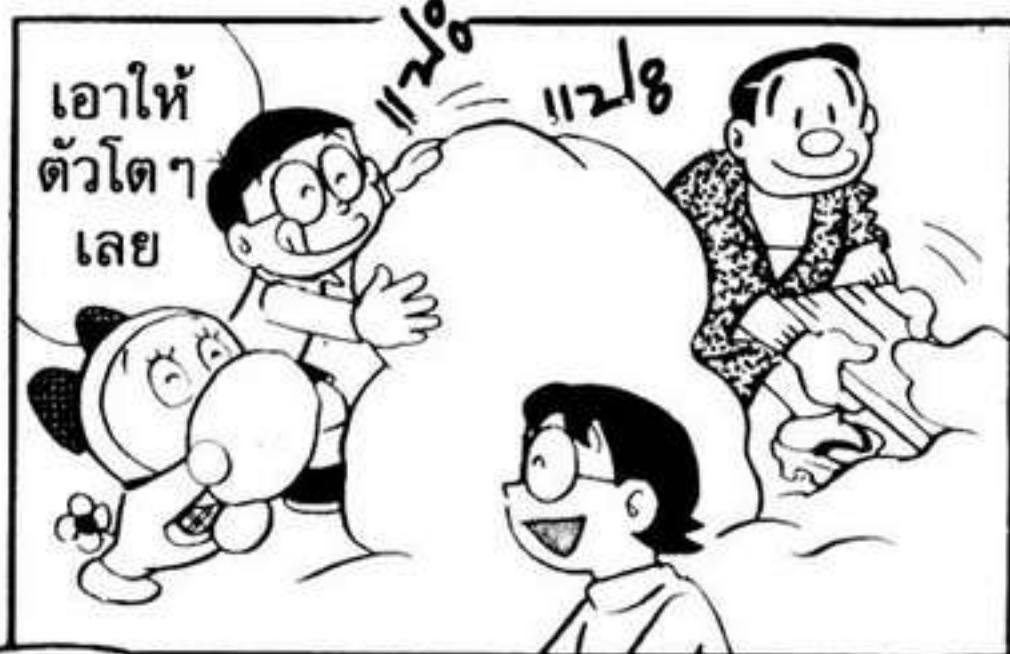

เฮ้...
ช่วย
ด้วย!

นายคาเนะฮาร่าผู้ที่ได้หายไป
บริเวณ ภูเขาทาคาอิ ได้ถูกพบ
นอนสลบอยู่บนถนนกลาง
กรุงโตเกียว

มีเรื่องแปลกๆ
พรรค์นี้ด้วย
แฮะ

(จบโตราเอมอน เล่มที่ 7 / ต่อ เล่มที่ 8)