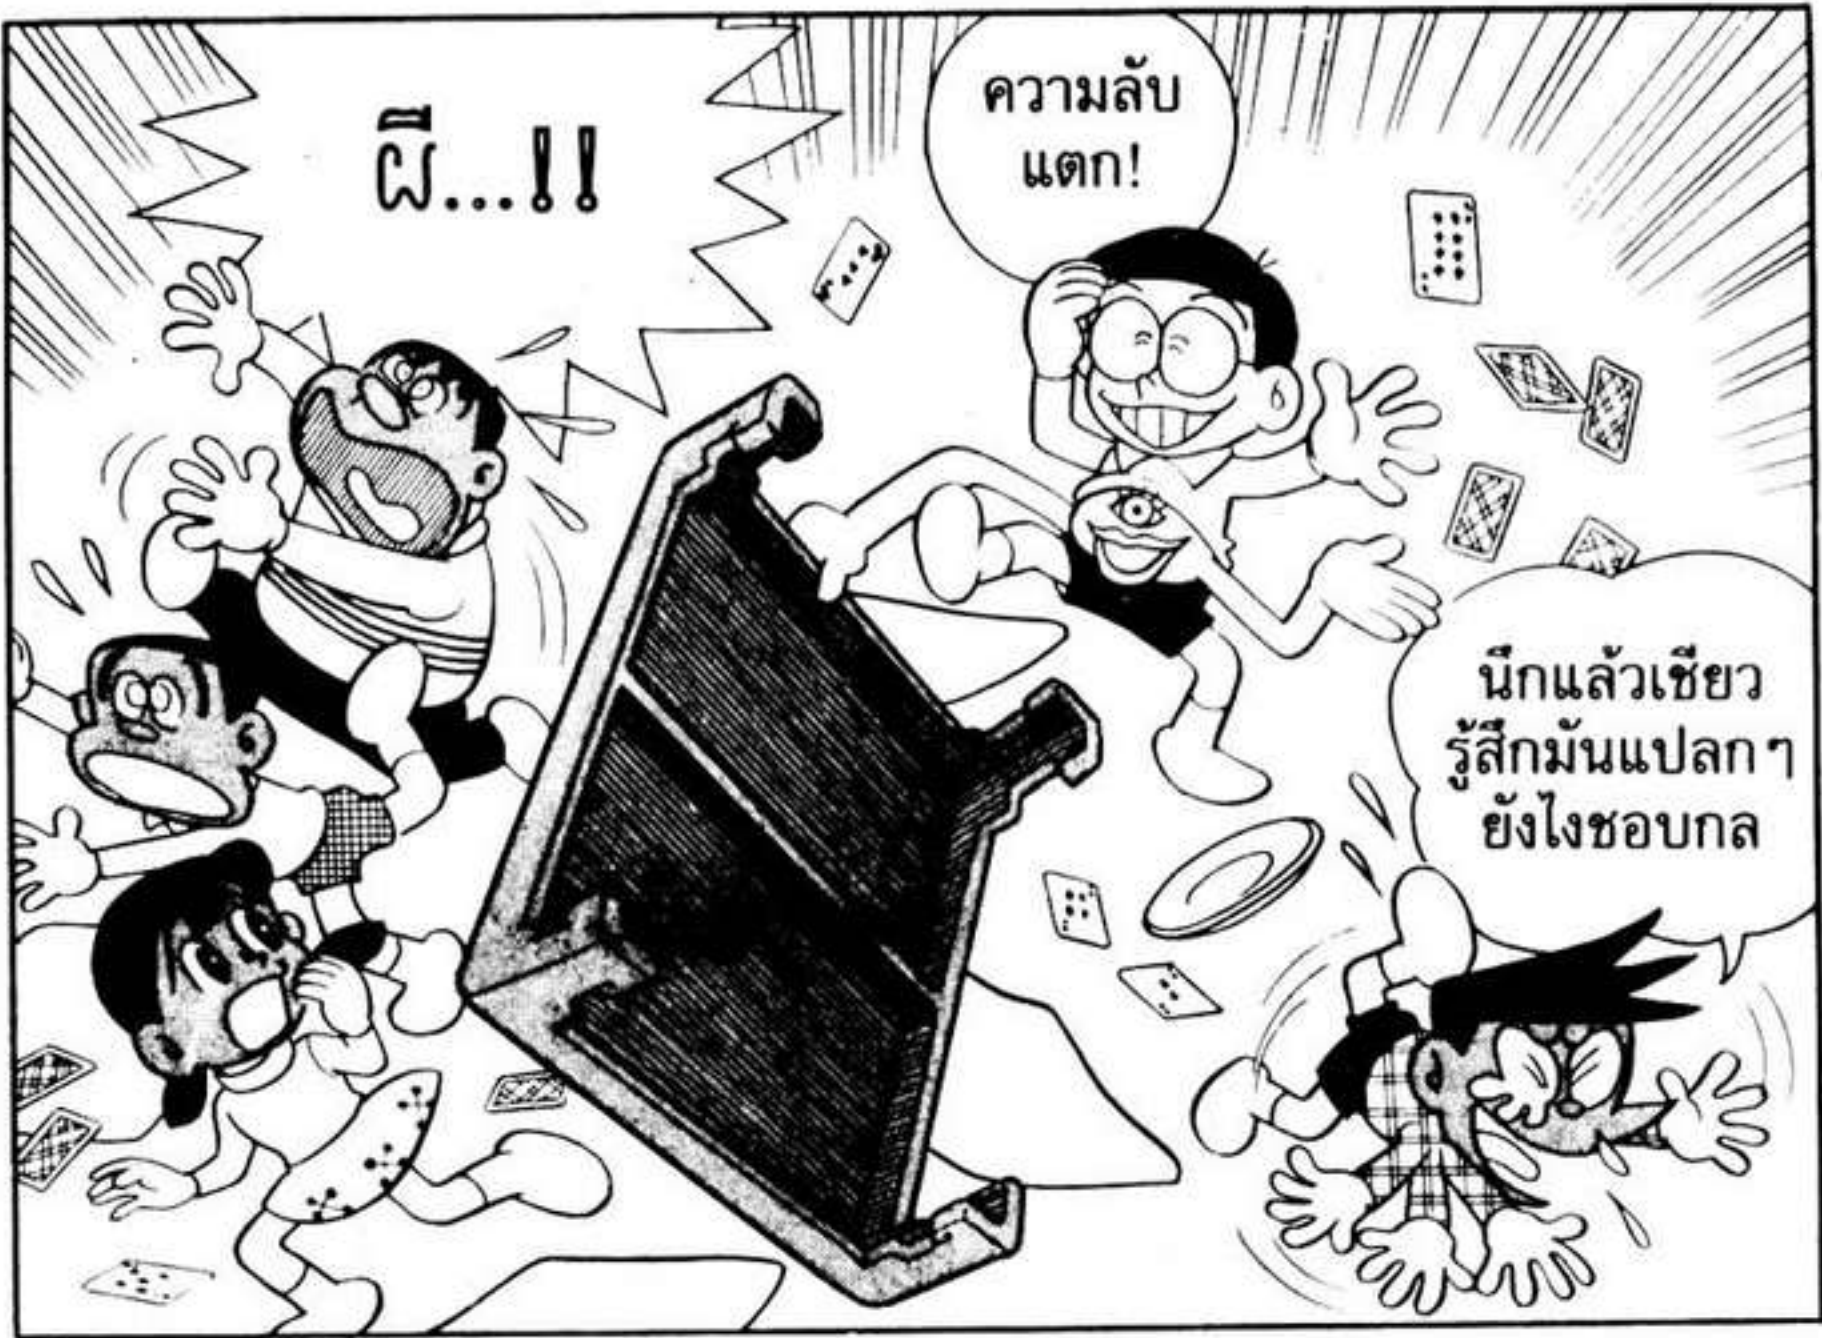

มองไม่
เห็น

เข็มนาฬิกา

เหตุการณ์แปลกประหลาดในหมู่บ้าน กลางป่าลึก

(โตราจัง ออกโรงเจ้าคะ)

โห!
หิมะเต็ม
ไปหมด!

ก็เป็น
ป่าบน
ภูเขาสูง
นี่นา

เนื่องจากอาจ
จะเกิดหิมะถล่ม
ในบริเวณที่เกิดเหตุ
ได้การค้นหาจึงไม่ได้
ก้าวหน้าไปมาก
เท่าไร