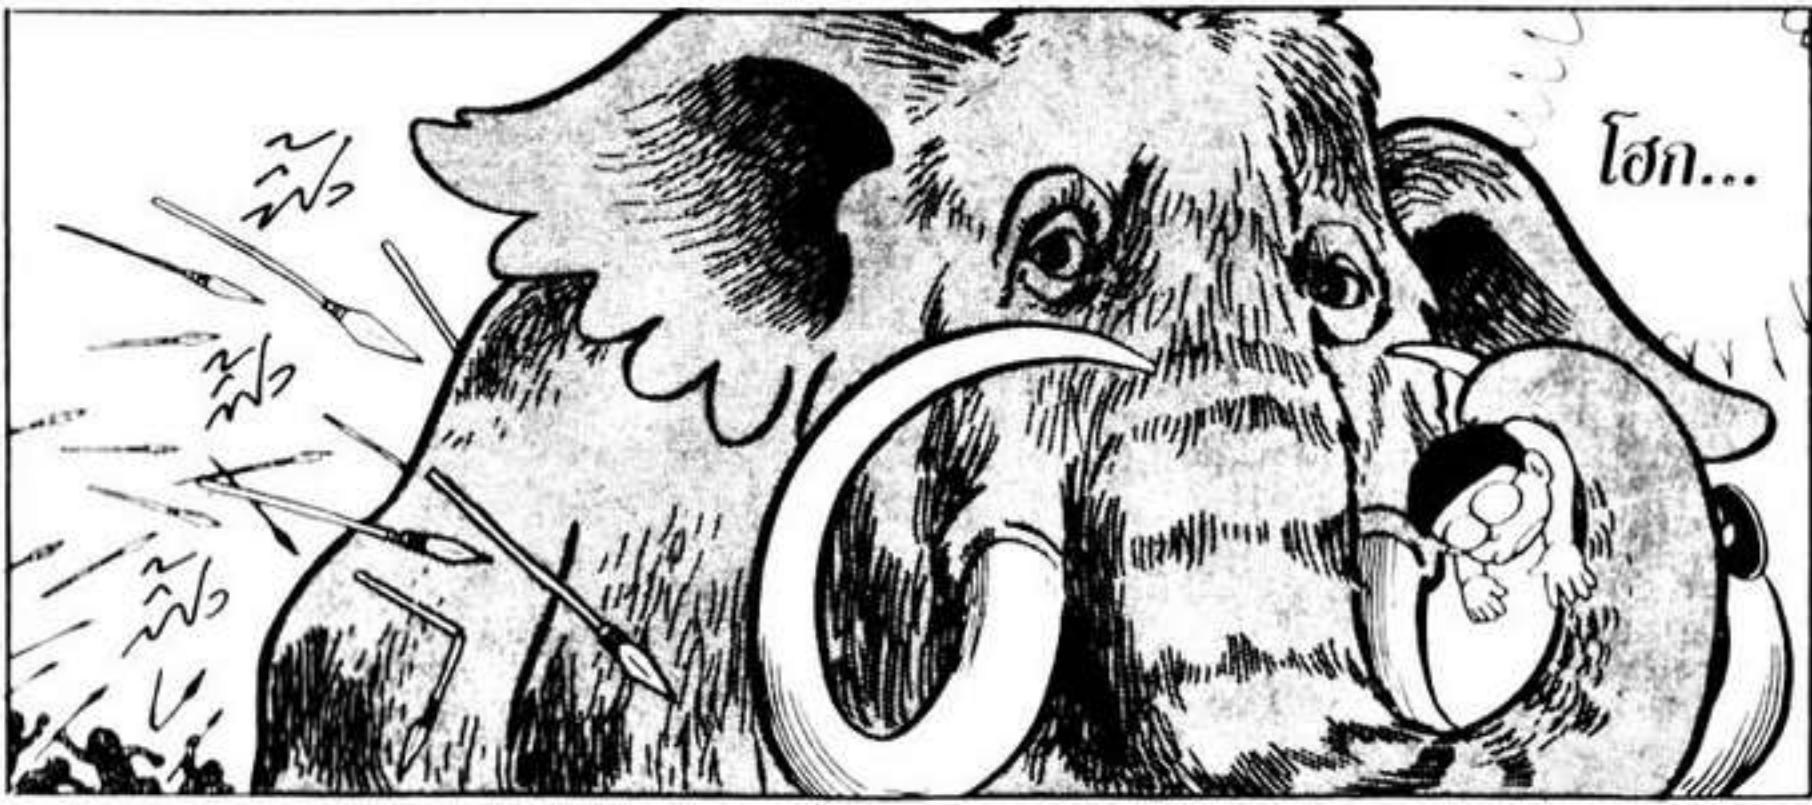

ก๊าชแบก๋นึสยท้ำไม่ด

อุตสาหกรรมมิถุนายน

หมวกปลิงจิตร

หุ่นทดสอบปฏิกิริยา

เรื่องทานุกิ

แบบ 7 ข้าง ตา 3 ตา

มีเตี๋ยก
แค่ 4 อี
เอง

เรามีตั้ง 5 คน