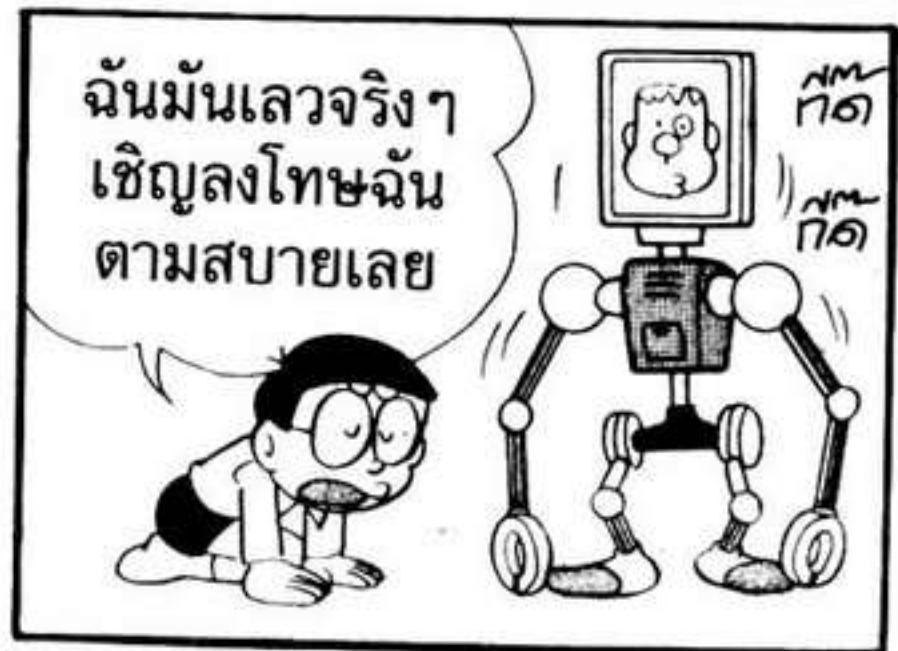

ก๊าชแบก๋นึสยท้ำไม่ด

อุตสาหกรรมมิถุนายน

หมวกปลิงจิตร

หุ่นทดสอบปฏิกิริยา

เรื่องทานุกิ

แบบ 7 ข้าง ตา 3 ตา

มีเตี๋ยก
แค่ 4 อี
เอง

เรามีตั้ง 5 คน