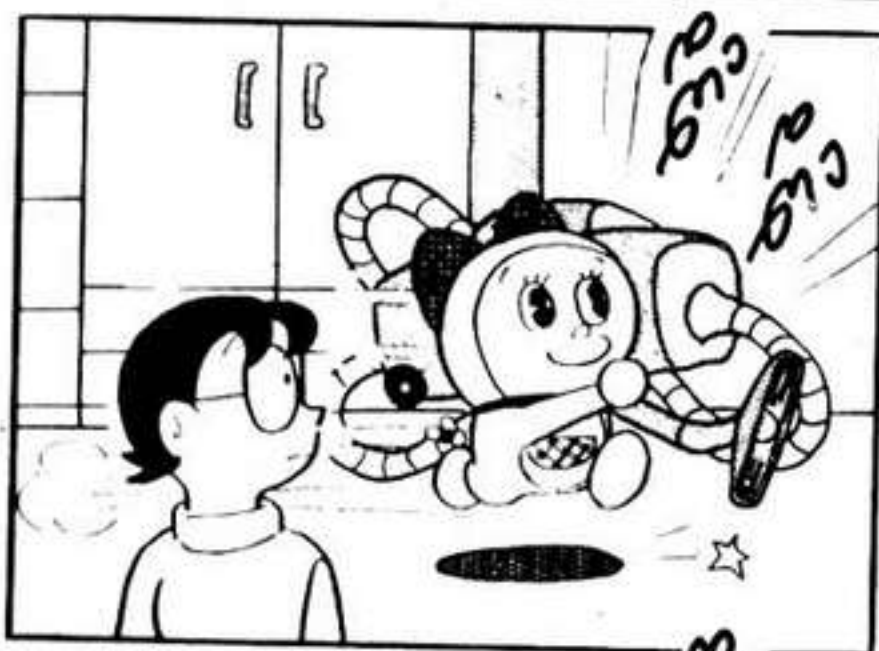

มองไม่
เห็น

เข็มนาฬิกา

เหตุการณ์แปลกประหลาดในหมู่บ้าน กลางป่าลึก

(โตราจัง ออกโรงเจ้าคะ)

โห!
หิมะเต็ม
ไปหมด!

ก็เป็น
ป่าบน
ภูเขาสูง
นี่นา

เนื่องจากอาจ
จะเกิดหิมะถล่ม
ในบริเวณที่เกิดเหตุ
ได้การค้นหาจึงไม่ได้
ก้าวหน้าไปมาก
เท่าไร