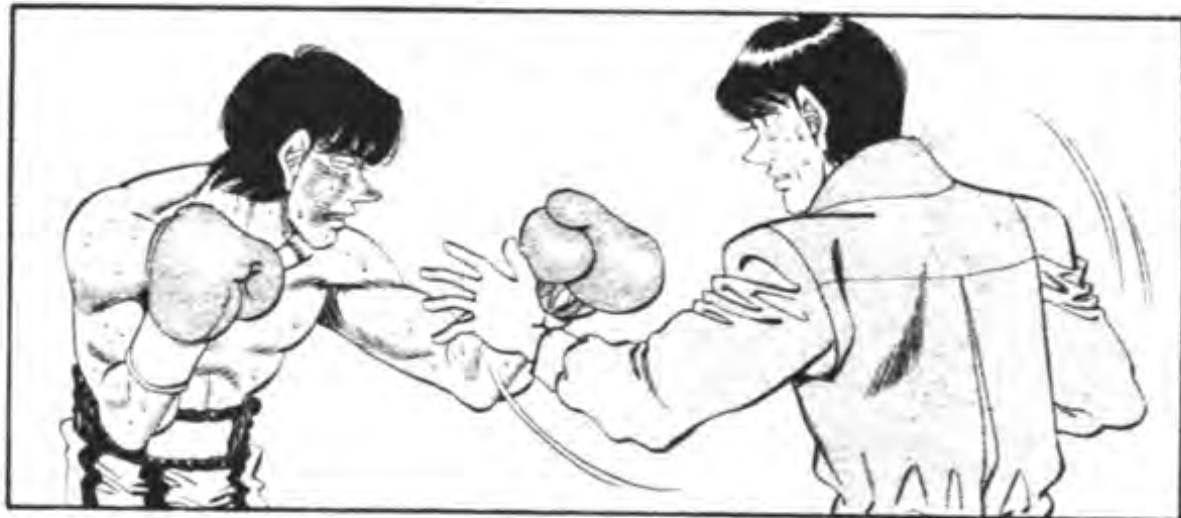

แชมป์เปี้ยน
พุ่งเข้าใส่
เป็นเส้นตรง
เลยครับ

ยก 9
ยังเหลือเวลา
30 วินาที
ผลจะเป็น
อย่างไร
!?

ชนะ
ให้ได้
คิมูระ
!!

แกลจะลา
วงการ
ไม่ได้

ชก

ระฆังดังระรัว
ในขณะที่
ผู้ทำขีง
ยีนนิ่ง
ในภาพที่
เงือหมัด!

การต่อสู้
ดุเดือด
ปิดฉากลง
แล้วครับ