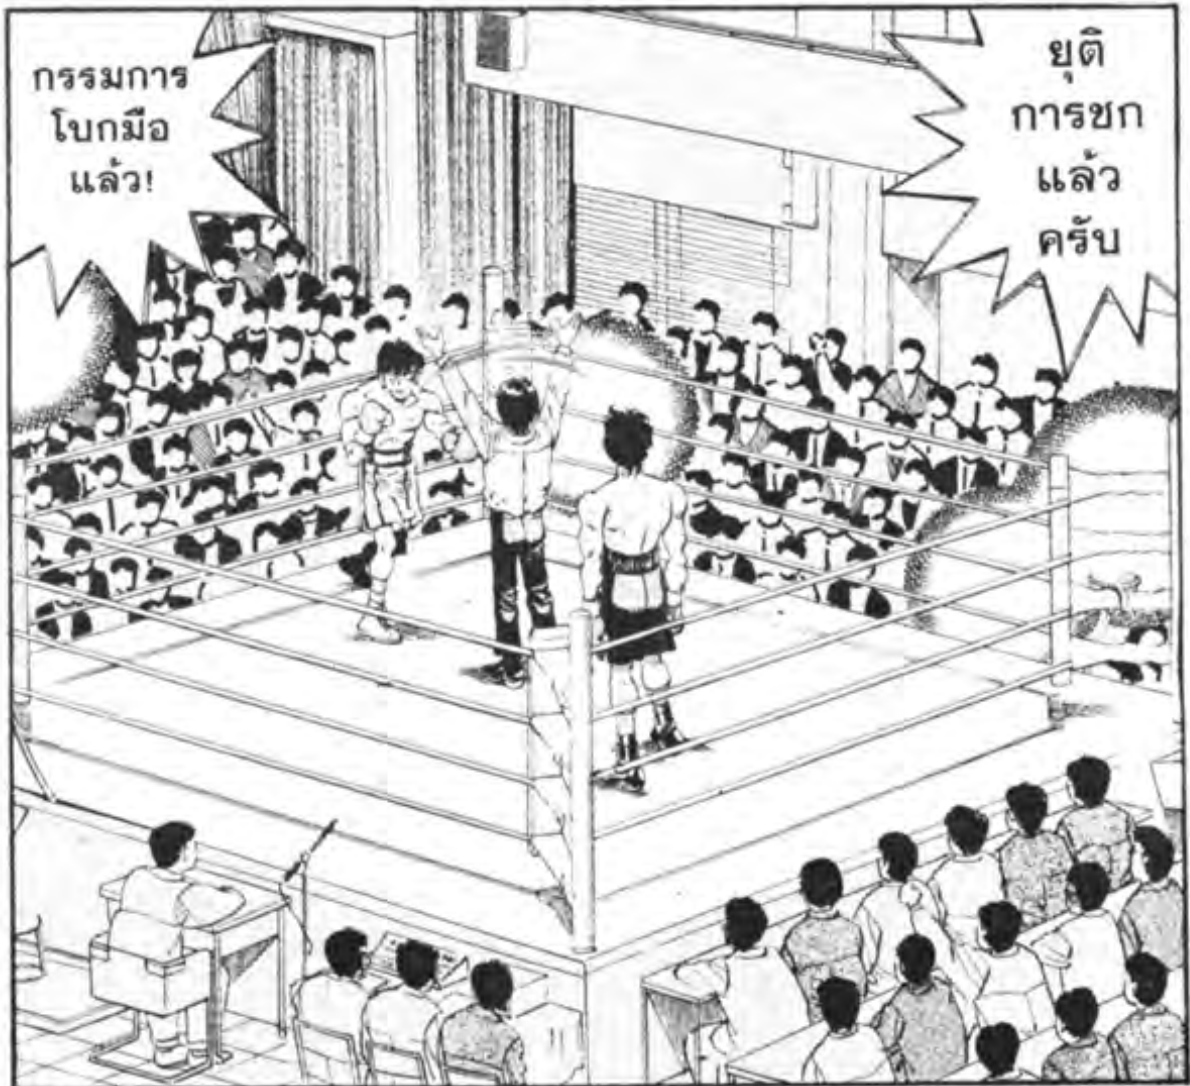

แชมป์เปี้ยน
พุ่งเข้าใส่
เป็นเส้นตรง
เลยครับ

ยก 9
ยังเหลือเวลา
30 วินาที
ผลจะเป็น
อย่างไร
!?

ชนะ
ให้ได้
คิมูระ
!!

แกลจะลา
วงการ
ไม่ได้

ชก

ระฆังดังระรัว
ในขณะที่
ผู้ทำขีง
ยีนนิ่ง
ในภาพที่
เงือหมัด!

การต่อสู้
ดุเดือด
ปิดฉากลง
แล้วครับ