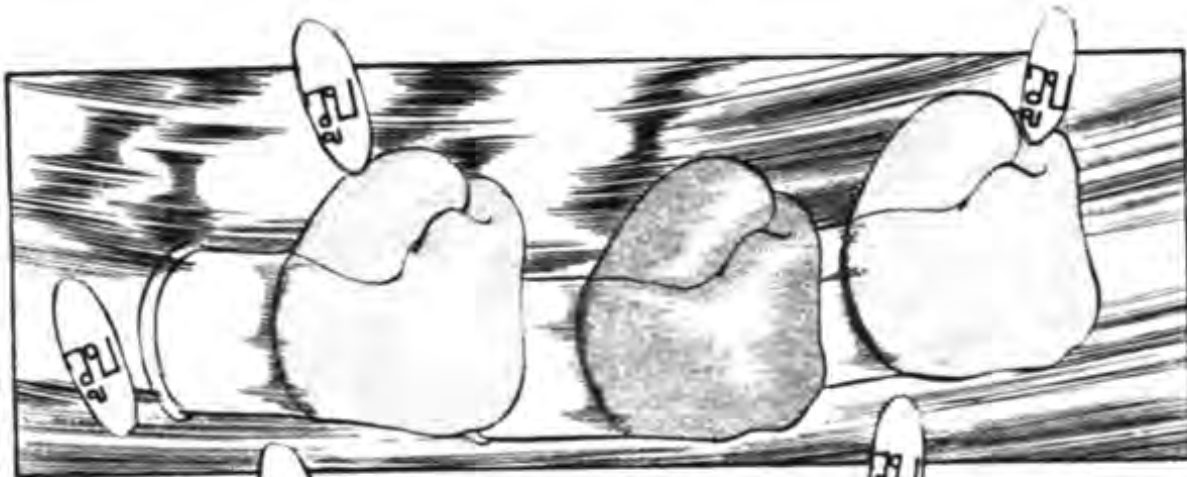

เริ่มต้นยก 1
ผู้ทำชิง แต่เคียว
ปราดเข้าใส่ ของมัจจุราช
ทันที ทำเอาทกลิ่ง
สงบนิ่ง
ไปหมด!

Round 279 เคียวของมัจจุราช

ไม่ว่าที่ไหน
บนเวที
หมัดพริกเกอร์
ก็ไปถึง
ได้หมด!

ไม่มี
ที่ไหน
แล้วครับ
!?

ทำไม
ดี
?

ทำ
ยังไง
ทำยังไง
!