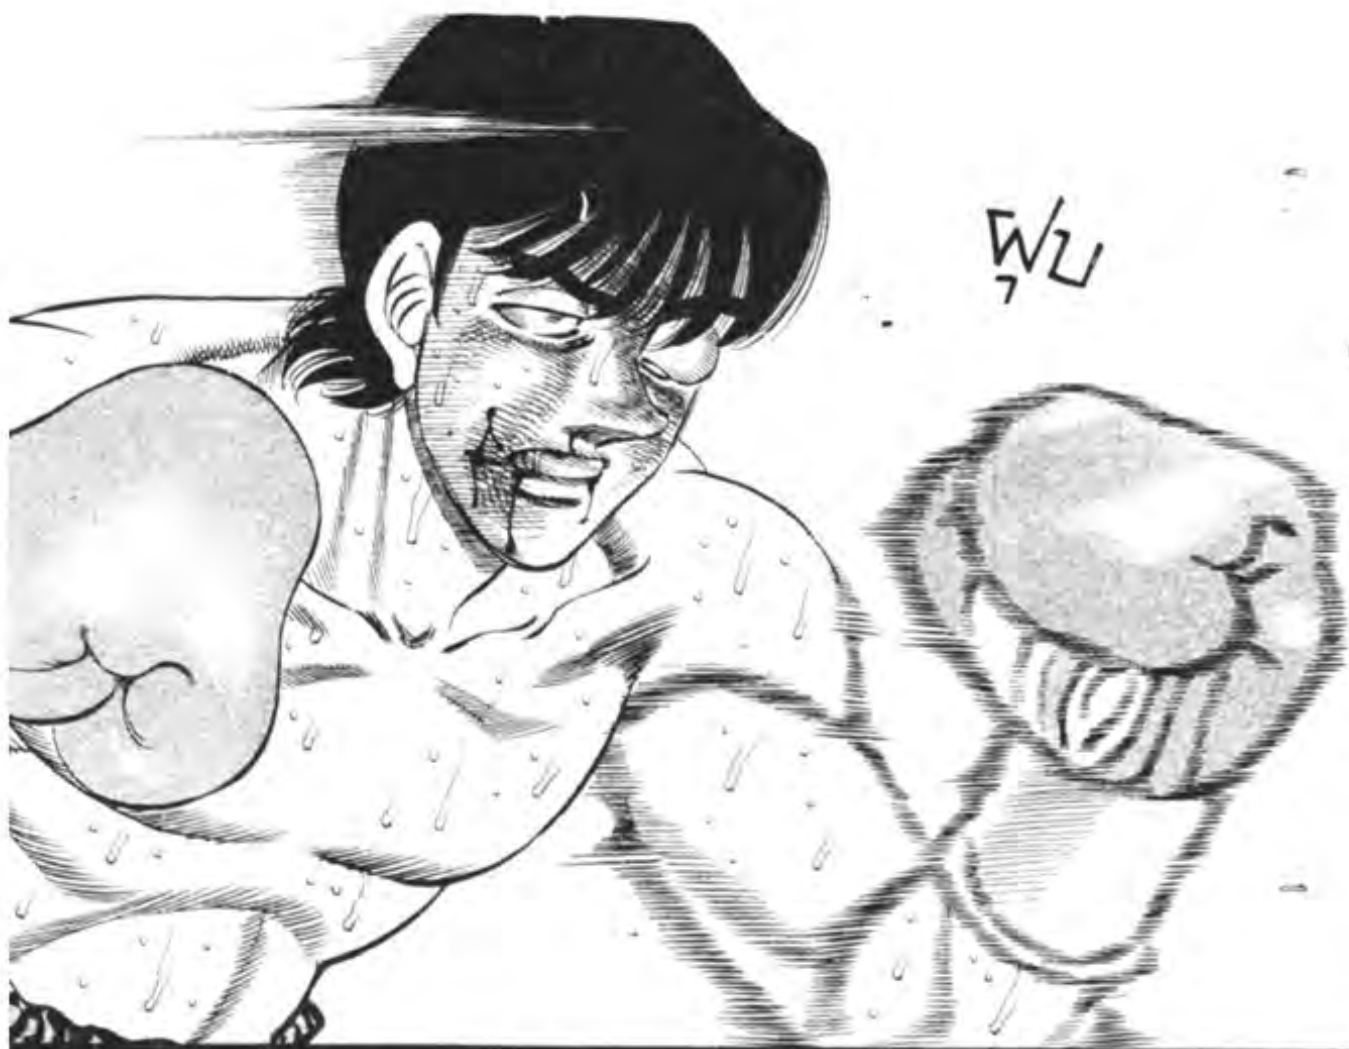

แชมป์เปี้ยน
พุ่งเข้าใส่
เป็นเส้นตรง
เลยครับ

ยก 9
ยังเหลือเวลา
30 วินาที
ผลจะเป็น
อย่างไร
!?

ชนะ
ให้ได้
คิมูระ
!!

แกลจะลา
วงการ
ไม่ได้

ชก

ระฆังดังระรัว
ในขณะที่
ผู้ทำขีง
ยีนนิ่ง
ในภาพที่
เงือหมัด!

การต่อสู้
ดุเดือด
ปิดฉากลง
แล้วครับ