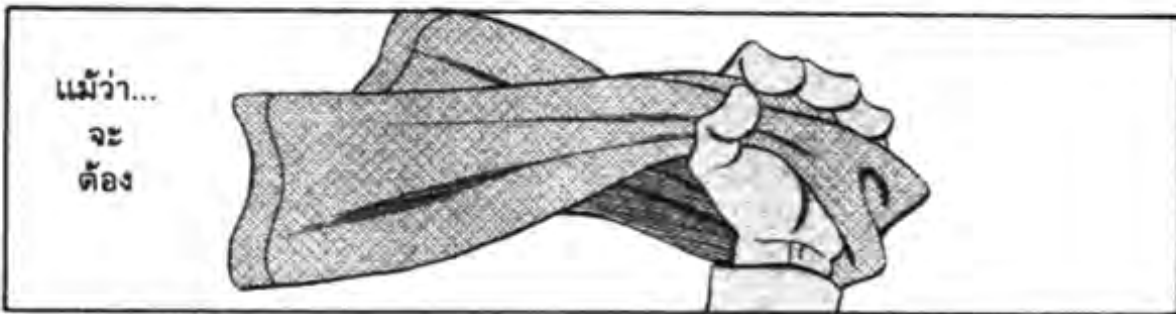

ถ้าต้องจบ
ด้วยการโยนผ้า
คงไม่ดี
สำหรับมัน
นะครับ.....

ถ้าจบแบบนี้
ความตั้งใจ
ของมัน
ก็.....

Round 287 เวลาแห่งความเป็นจริง

ดีใจที่คุณส่ง
THE FIGHTING
สู้ด้วย

ยืน
ได้ครับ

.....

แชมป์เปี้ยน
ถึงกับ
ตะลึงไปเลย
ไม่สิ.....
ทั้งฮอลจึ้งช้ง
ไปหมดครับ!!