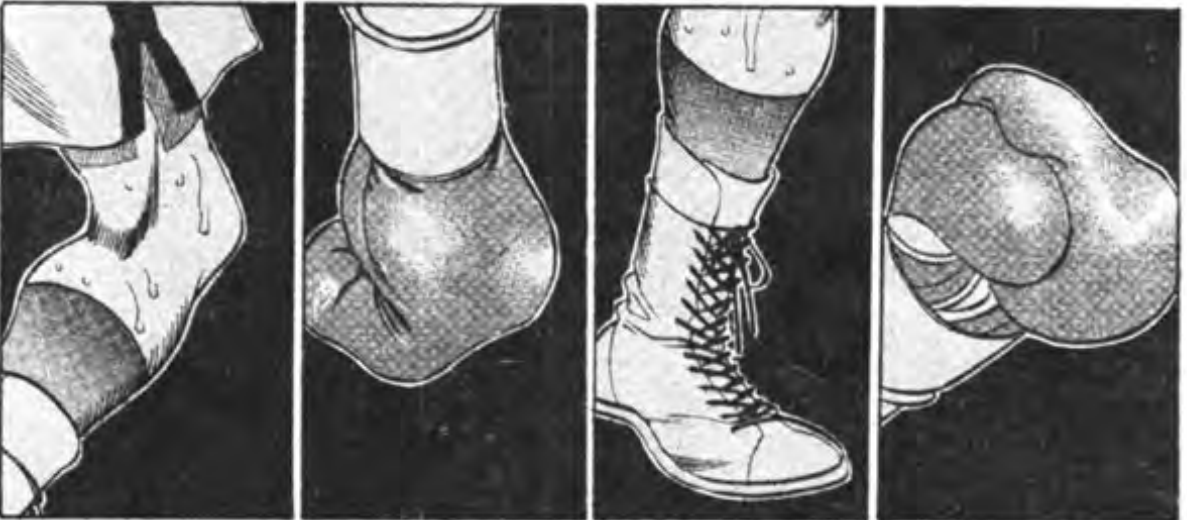

ถ้าต้องจบ
ด้วยการโยนผ้า
คงไม่ดี
สำหรับมัน
นะครับ.....

ถ้าจบแบบนี้
ความตั้งใจ
ของมัน
ก็.....

Round 287 เวลาแห่งความเป็นจริง

ดีใจที่คุณส่ง
THE FIGHTING
สู้ด้วย

ยืน
ได้ครับ

.....

แชมป์เปี้ยน
ถึงกับ
ตะลึงไปเลย
ไม่สิ.....
ทั้งฮอลจึ้งช้ง
ไปหมดครับ!!