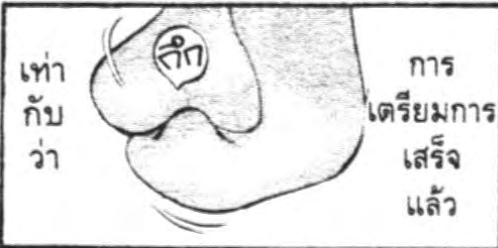

เหลือ อีก แค่... หมัดเดียว .....