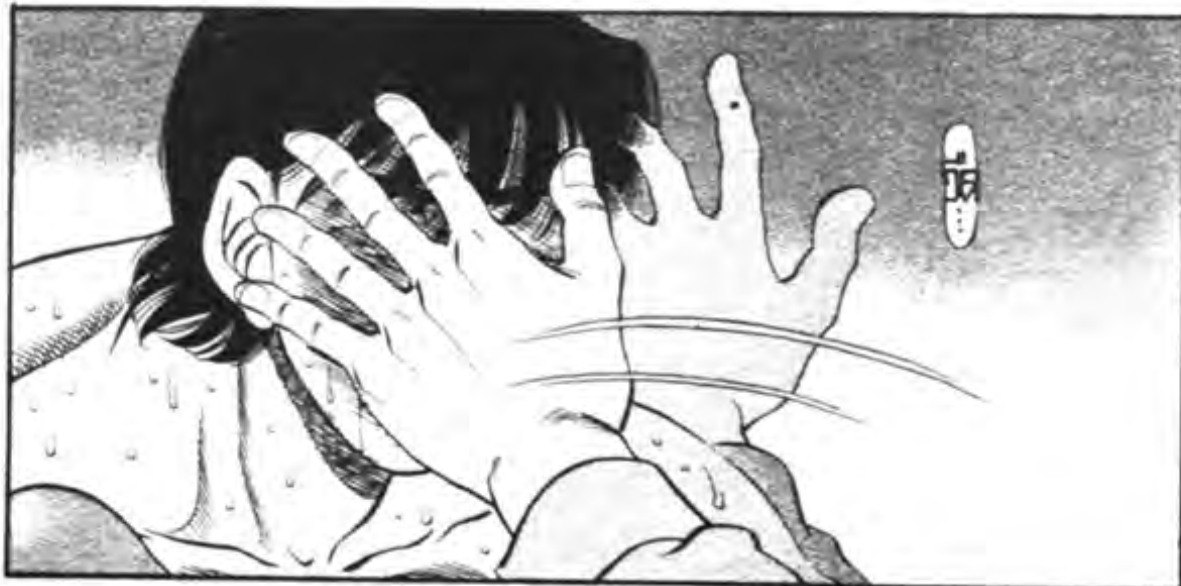

แชมป์เปี้ยน
พุ่งเข้าใส่
เป็นเส้นตรง
เลยครับ

ยก 9
ยังเหลือเวลา
30 วินาที
ผลจะเป็น
อย่างไร
!?

ชนะ
ให้ได้
คิมูระ
!!

แกลจะลา
วงการ
ไม่ได้

ชก

ระฆังดังระรัว
ในขณะที่
ผู้ทำขีง
ยีนนิ่ง
ในภาพที่
เงือหมัด!

การต่อสู้
ดุเดือด
ปิดฉากลง
แล้วครับ