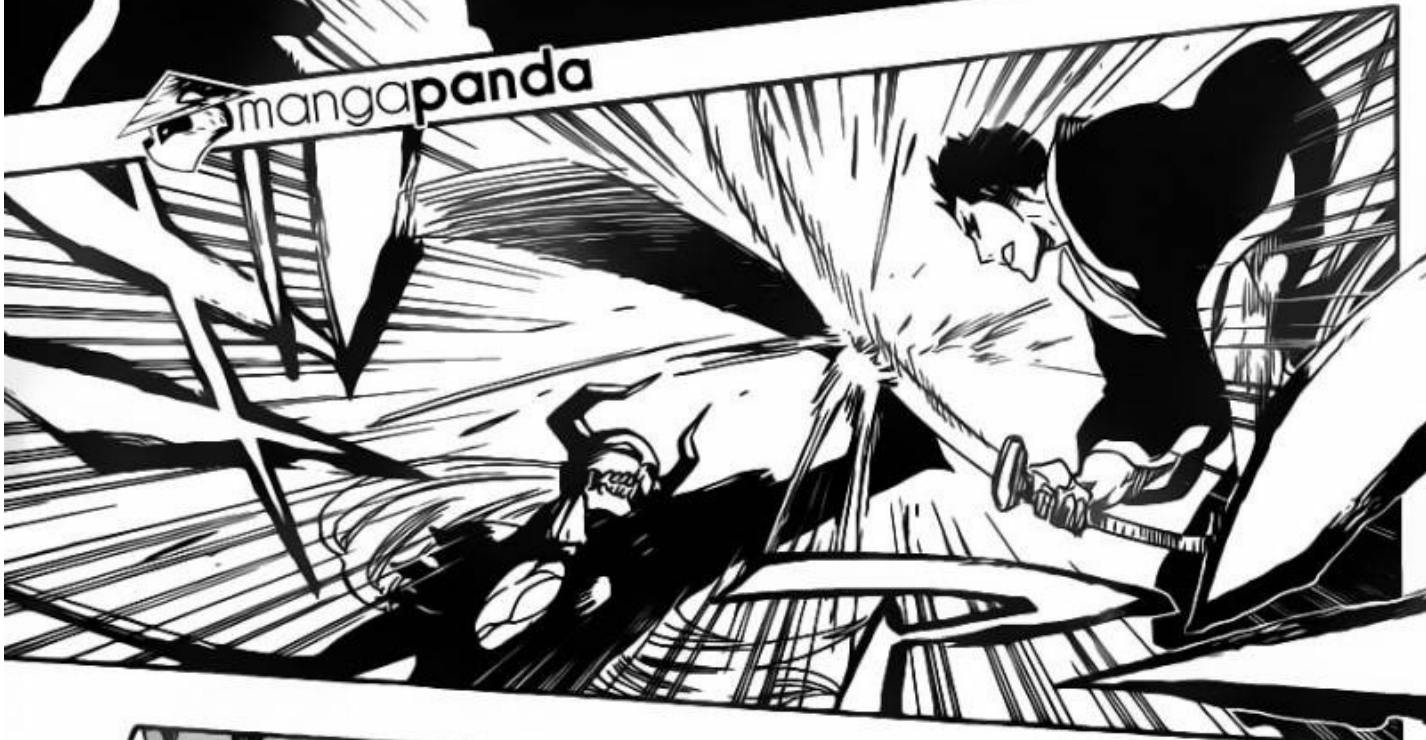

รูปลักษณะก็  
APPEARS LIKE I'S STILL  
เหมือนกับ  
SOME OF THE OF  
ฮอลโลว...

หัวหน้า  
ชิปะะ!?

เตรียม  
เกาะอนุ  
วิญญาณ

ได้  
เวลา  
ไป  
แล้ว

คา  
ทา  
กิริ

(SFX) BIP

ซีโร่  
เธอ...!?

อะไรนะ...?

READ FIRST AT  
MANGAPANDA.COM

อะไร  
กันแน่...  
  
ไม่ใช่  
ฮอล  
โลว์...

นั่นไม่ใช่วิถี  
การต่อสู้  
ของ  
เมนอนส...!!

mangapanda

ข้าไม่สน  
หรอก

...ไม่ตอบ  
อยู่แล้ว  
ล่ะนะ...

ต้องมีคน  
คอยปิดบัง  
แกอยู่  
แน่...