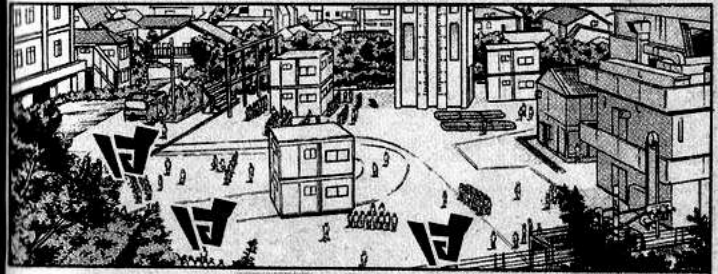

หมายเลข 27
เจ้านั้นเอง
ที่ไปดับไฟ
บนเขาคอมมู
ทั้งคืน

ไฟนั้น
เพิ่งดับเมื่อ
8 โมงเช้า
นี่เอง

เอ...
แค่ 2
ชั่วโมง
ก่อนหน้า
นี่

นี่.ให้
ไปนอน
บน
ม้ายาว
นั่นที

น่าสงสาร
แต่คงจะต้อง
ให้สละสิทธิ์
แล้วพาไปห้อง
พยาบาล

ต่อไป
!!!

ทดสอบ
การ
ทรงตัว
!!!

ปิดตา
กางแขน
!!!

ยืนขาเดียว
ในกรอบ
4 เหลี่ยม
ให้ได้
อย่างต่ำ
30 นาที

เหมือนเคย
เราจะจัด
อันดับจาก
ผู้ที่ทำ
ได้นานที่สุด

เจ้านั้น
จอด
แค่นี้
เอง

ถึงต้น
ขึ้นมาก
คงสอบ
ต่ออีก
8 ด้าน
ไม่ไหว