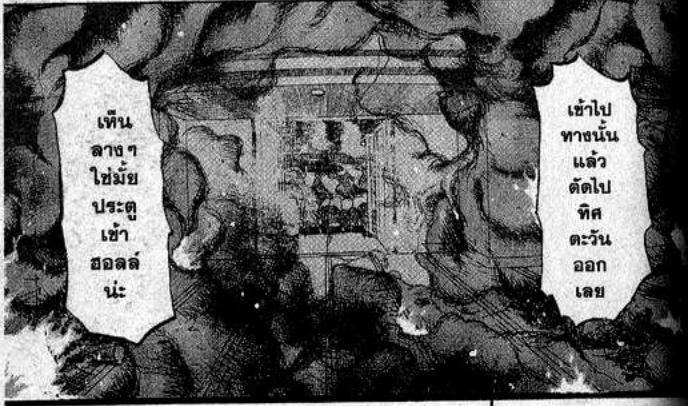

น่าจะ
มีคนไป
ทดสอบ
ที่ห้อง
คอน
โทรล 2
?

ต้อง
ช่วย
คนที่นั่น
ออกมา
ให้ได้
!!

ช่วย
ฉีดน้ำ
ไป
ทาง
นั้น
ก่อน
!!
ต้องการ
เห็น
สภาพ
รอบๆ
!!

เห็น
กลางๆ
ไข่ม้อย
ประตู
เข้า
ฮอลล์
นะ

เข้าไป
ทางนั้น
แล้ว
ตัดไป
ทิศ
ตะวันออก
เลย