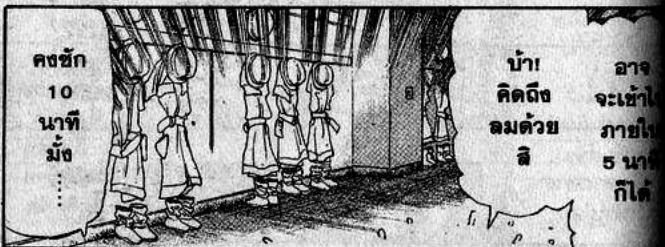

เธอนี่อ่อนหัด...

ไม่...

ไม่นึกว่าจะหัวรั้นขนาดนี้

คงซัก 10 นาที มั้ง...

น้ำ คิดถึงลมด้วยสิ ลาง จะเข้าไปภายใน 5 นาทีก็ได้

เรื่องที่ทำให้พวกเราต้องทนป่านี้นะ

นึกว่าใช้ความระห่ำผสมกับทฤษฎีซะอีก

แต่ว่าที่โรงเจียน...