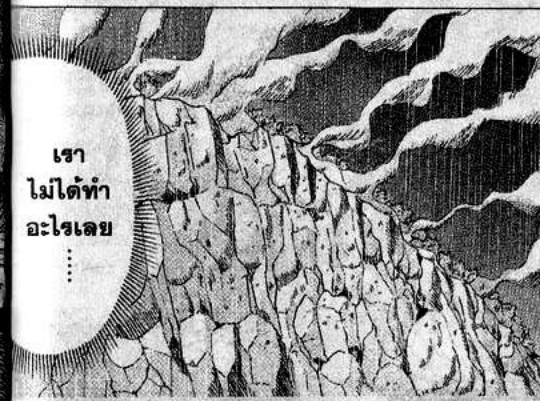

หมายเลข 27
เจ้านั้นเอง
ที่ไปดับไฟ
บนเขาคอมมู
ทั้งคืน

ไฟนั้น
เพิ่งดับเมื่อ
8 โมงเช้า
นี่เอง

เอ...
แค่ 2
ชั่วโมง
ก่อนหน้า
นี่

นี่.ให้
ไปนอน
บน
ม้ายาว
นั่นที

น่าสงสาร
แต่คงจะต้อง
ให้สละสิทธิ์
แล้วพาไปห้อง
พยาบาล