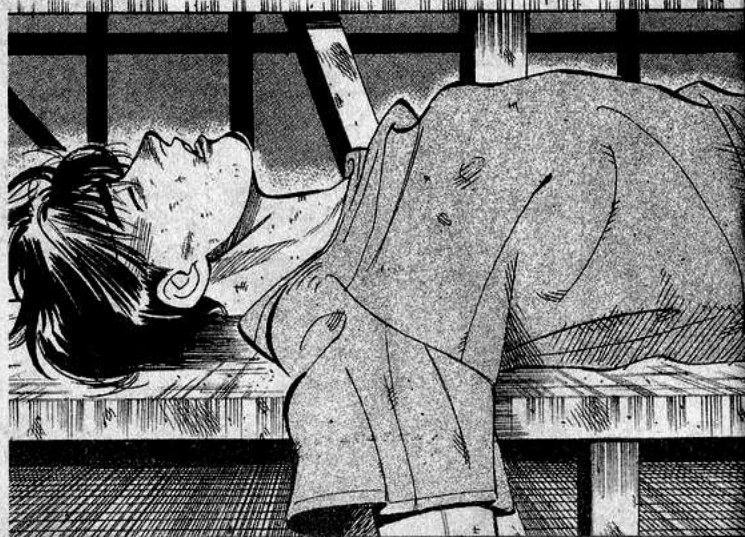

หมายเลข 27
เจ้านั้นเอง
ที่ไปดับไฟ
บนเขาคอมมู
ทั้งคืน

ไฟนั้น
เพิ่งดับเมื่อ
8 โมงเช้า
นี่เอง

เอ...
แค่ 2
ชั่วโมง
ก่อนหน้า
นี่

นี่.ให้
ไปนอน
บน
ม้ายาว
นั่นที

น่าสงสาร
แต่คงจะต้อง
ให้สละสิทธิ์
แล้วพาไปห้อง
พยาบาล

ต่อไป
!!!

ทดสอบ
การ
ทรงตัว
!!!

ปิดตา
กางแขน
!!!

ยืนขาเดียว
ในกรอบ
4 เหลี่ยม
ให้ได้
อย่างต่ำ
30 นาที

เหมือนเคย
เราจะจัด
อันดับจาก
ผู้ที่ทำ
ได้นานที่สุด

เจ้านั้น
จอด
แค่นี้
เอง

ถึงต้น
ขึ้นมาก
คงสอบ
ต่ออีก
8 ด้าน
ไม่ไหว