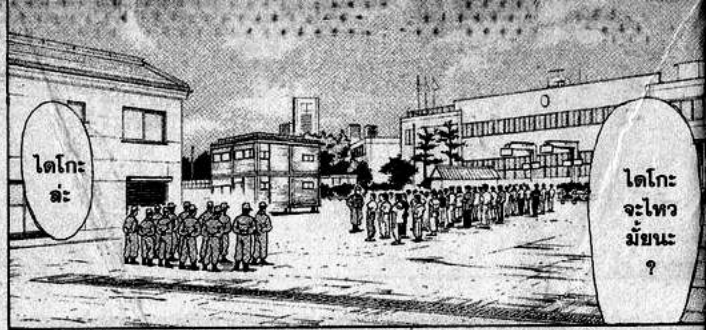

หมายเลข 27
เจ้านั้นเอง
ที่ไปดับไฟ
บนเขาคอมมู
ทั้งคืน

ไฟนั้น
เพิ่งดับเมื่อ
8 โมงเช้า
นี่เอง

เอ...
แค่ 2
ชั่วโมง
ก่อนหน้า
นี่

นี่.ให้
ไปนอน
บน
ม้ายาว
นั่นที

น่าสงสาร
แต่คงจะต้อง
ให้สละสิทธิ์
แล้วพาไปห้อง
พยาบาล

ต่อไป
!!!

ทดสอบ
การ
ทรงตัว
!!!

ปิดตา
กางแขน
!!!

ยืนขาเดียว
ในกรอบ
4 เหลี่ยม
ให้ได้
อย่างต่ำ
30 นาที

เหมือนเคย
เราจะจัด
อันดับจาก
ผู้ที่ทำ
ได้นานที่สุด

เจ้านั้น
จอด
แค่นี้
เอง

ถึงต้น
ขึ้นมาก
คงสอบ
ต่ออีก
8 ด้าน
ไม่ไหว