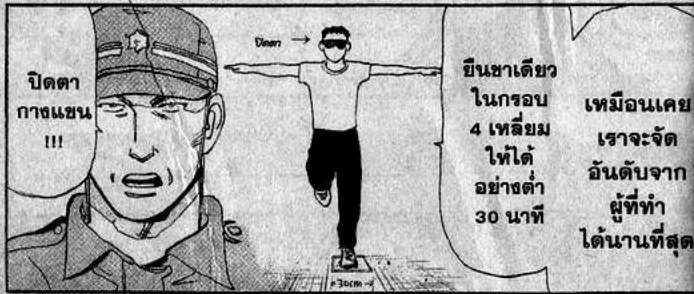

ต่อไป
!!!

ทดสอบ
การ
ทรงตัว
!!!

ปิดตา
กางแขน
!!!

ยืนขาเดียว
ในกรอบ
4 เหลี่ยม
ให้ได้
อย่างต่ำ
30 นาที

เหมือนเคย
เราจะจัด
อันดับจาก
ผู้ที่ทำ
ได้นานที่สุด

เจ้านั้น
จอด
แค่นี้
เอง

ถึงต้น
ขึ้นมาก
คงสอบ
ต่ออีก
8 ด้าน
ไม่ไหว