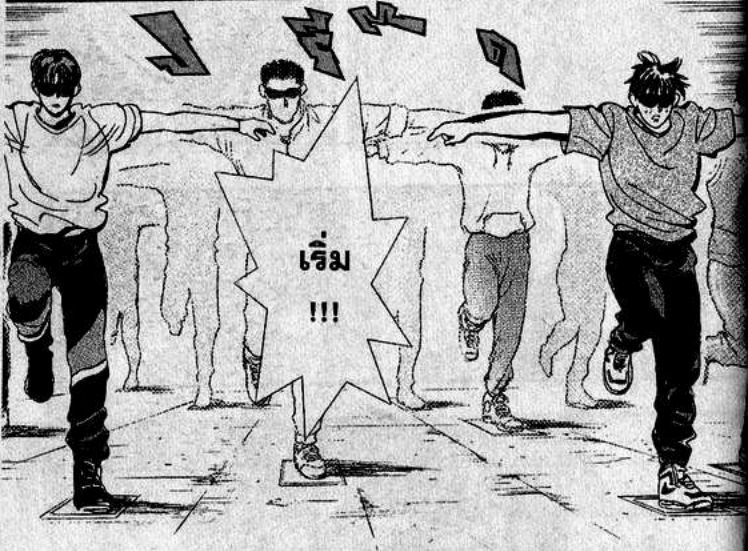

เฮ้ย...
เฮ้ย...

จะสอบ
การทรงตัว
ได้ใจ
ไม่มีทาง
อ่อนแรง
ขนาดนี้

ทำไม
ถึงต้อง
แบบนี้

โดโกะ...

ก็ได้
เข้าที่

45
วินาที
!!!

โอ๊ะ

นั่น
หมาย
เลข
11
จบ

เริ่ม
!!!

41
จบ
!!!

อามาคาสึ

1
นาที
!!!

โทคิวะ

โดโกะ

เอ...เมื่อที่
ที่เขาเห็น
พวกคุณเอก็
นั่น...

อะไร
นี่
ฝัน
?

ตั้งใจ
ไท่แน่นอน
เรากำลัง
สอบอยู่

เรายัง
ไหว...

1 นาที
30 วินาที
!!!

ช่วงจิจ
...