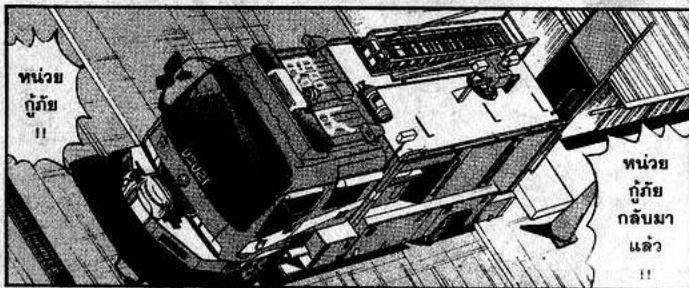

หน่วย
กู้ภัย
!!

หน่วย
กู้ภัย
กลับมา
แล้ว
!!