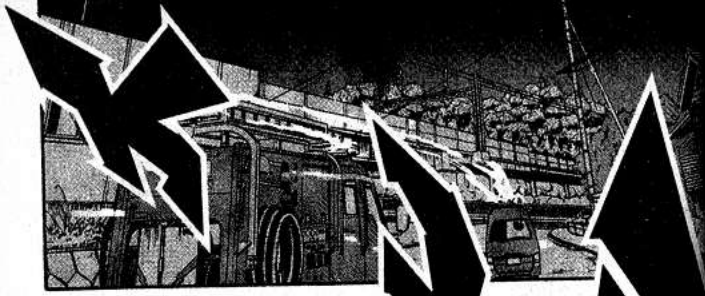

สถานี
เซนต์จอกอส
ฟาว์ดิงทุก
หน่วยเกิด
เหตุไฟไหม้
ป่าบนภูเขา
ตอนนุ

ตอนที่ 4 [คำอธิษฐานกลางดึก]

เนื่องจาก
ไฟไหม้ป่าลึก
กฤษฎาจะวิ่ง
ตัวให้หมาก
เป็นพิเศษ
อาจเกิดการ
หลงได้!

เลิก
ติดต่อ
สถานี
เซนต์
จอก
!!

ที่
นั่น
สิ
!?

จบตอน/วันพรุ่งนี้ที่สำคัญ