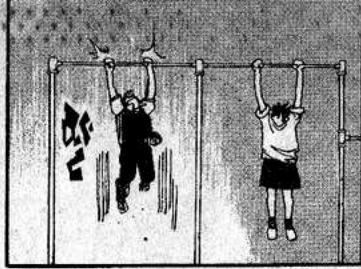

ไม่
ยอม
หลุด
!!

หนึ่ง
...

เรา
ไม่ยอม
แพ้
!!