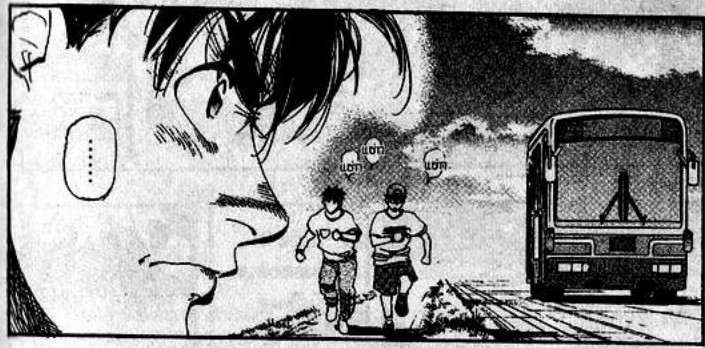

วันนี้
วิ่ง
2 คน
...
!!