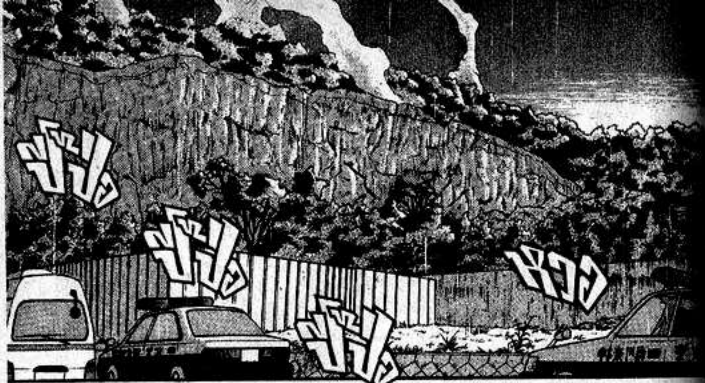

16 พฤษภาคม 2547