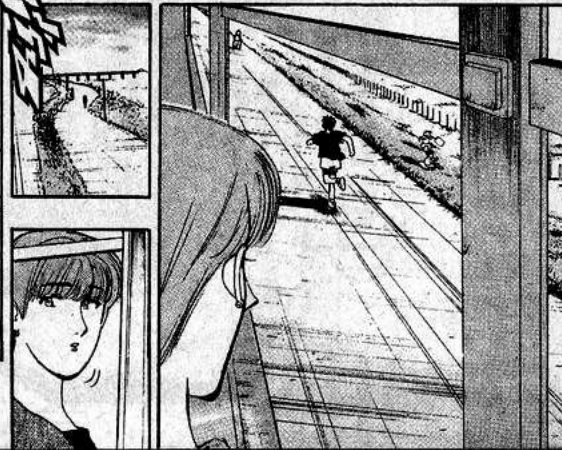

ก็ไม่
เคย
ทรอก
นะ
... !!

แต่
ว่า
...