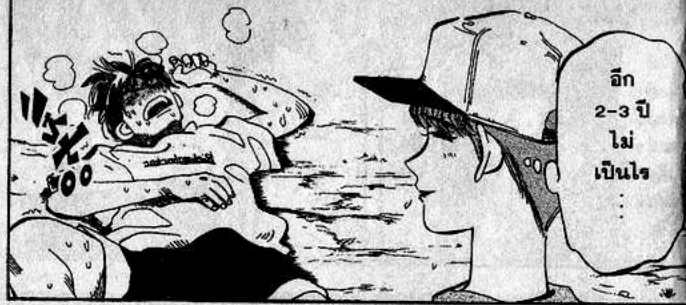

ที่
อันตราย
แบบ
นั้น...