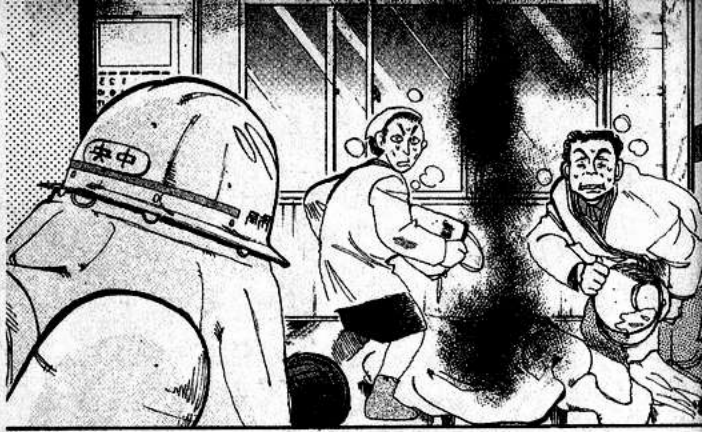

ตามข่าวแจ้งว่า  
ต้นไฟ  
เกิดจาก  
ไฟไหม้  
ผ้าห่ม

นั่นไง !!

โต  
โก  
อัน !!

ไม่ต้อง  
ห่วง  
เราท้อ  
ฉันท้า  
เข้าไป  
เลย

ครับ !!

พื่อนี้  
สิ !!

ที่  
ไฟไหม้  
ผ้าห่ม !!

คุณป้าครับ  
ตัวผม  
ไหม้แบบนี้  
ใช้น้ำดับ  
แค่นี้  
ไม่พอ  
นะครับ  
!!