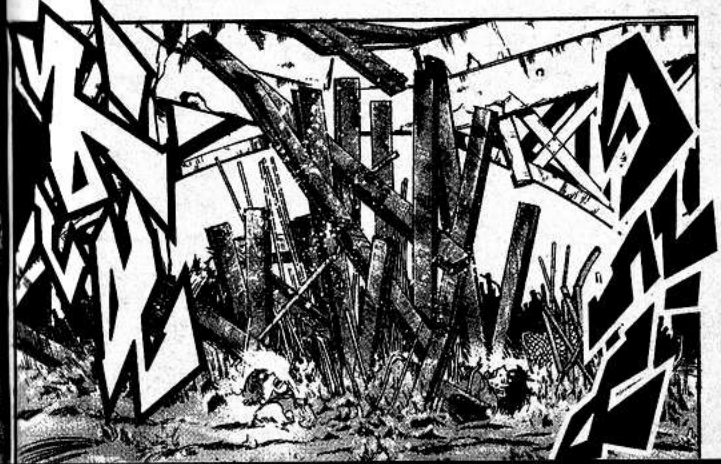

จนในวันหนึ่งเกิดฝนตกใหญ่ น้ำเริ่มท่วมอาคารสี่คู่มุมของโดโกะกระโดดลงไปช่วยคนในแม่น้ำ จึงถูกพัดลอยมาและกำลังจะชนกับสะพานที่พัง หัวหน้าโกมโถกสั่งให้ทุกคนดูอยู่เฉยๆ แต่โดโกะจะทนอยู่ได้อย่างไร

**สิ่งควมวญเพลิง 3**

อย่าเพิ่ง  
หมดแรง !!  
ปีนต่อไป  
เขายังไม่พ้น  
อันตราย !!

อีก  
นิด !!

ฉีก  
เดียว !!

ดู  
ตรงนั้น  
สิ !!

พวก  
นั้น.. !!

2 คน  
นั่น  
กำลัง  
ปีน  
สะพาน  
!!

แฮก

แฮก