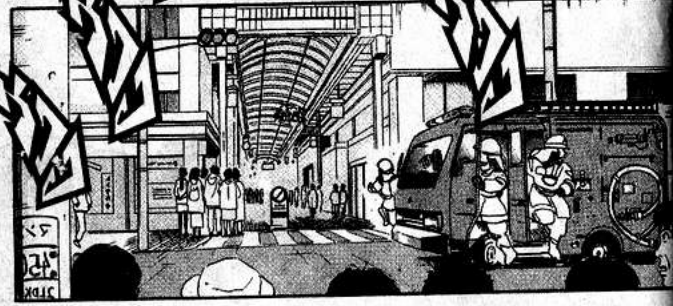

นั่นไง !!

โต
โก
อัน !!