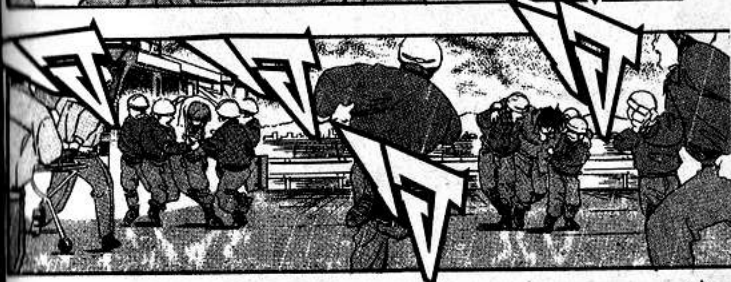

จนในวันหนึ่งเกิดฝนตกใหญ่ น้ำเริ่มท่วมอาคารสี่คู่มุมของโดโกะกระโดดลงไปช่วยคนในแม่น้ำ จึงถูกพัดลอยมาและกำลังจะชนกับสะพานที่พัง หัวหน้าโกมโถกสั่งให้ทุกคนดูอยู่เฉยๆ แต่โดโกะจะทนอยู่ได้อย่างไร

**สิ่งควมวญเพลิง 3**

เด็ก  
ละ?  
?

เด็กที่  
ถูกน้ำ  
พัดมา..  
ช่วย  
ได้  
รึยัง?

รอดได้  
หวุดหวิด  
... และ

เฮอ  
... ไชคดี  
ไป..

ไม่มี  
บาดเจ็บ  
อะไรด้วย  
!!

แต่ว่า  
ถ้าตอนนั้น  
เขาไม่เห็น  
หน้าตายวนๆ  
ของเจ้านั้น  
...