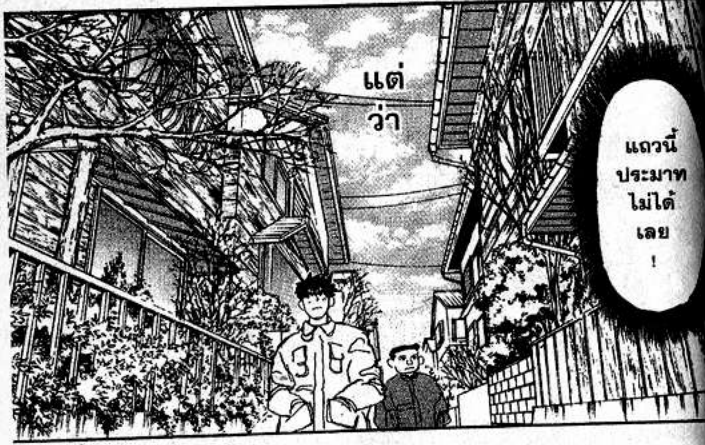

แต่
ว่า

แถวนี้
ประมาณ
ไม่ได้
เลย
!