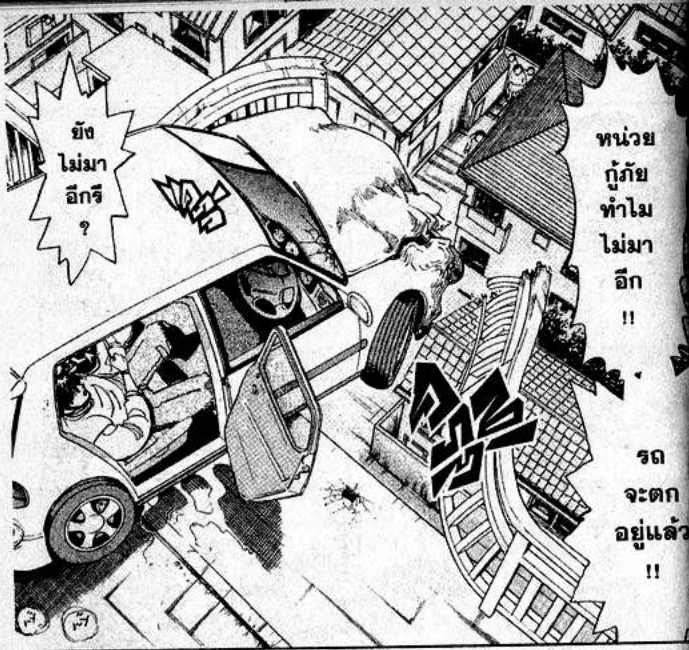

ยัง
ไม่มา
อีกสิ ?

หน่วย
กู้ภัย
ทำไม
ไม่มา
อีก !!

รถ
จะตก
อยู่แล้ว !!