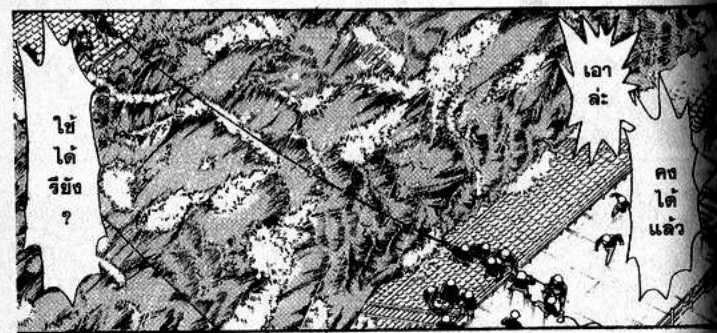

อืม อืม

อ้อ เจ้า หมม นั่น ี่?

อ้อ ที่ชื่อ ลามากาสี ชิโร....

อายุ 18

ใช่ จริตๆ

เป็น เจ้านั้น จริตๆ !!

ใช่ ได้ รี้อย ?

เอา ละ