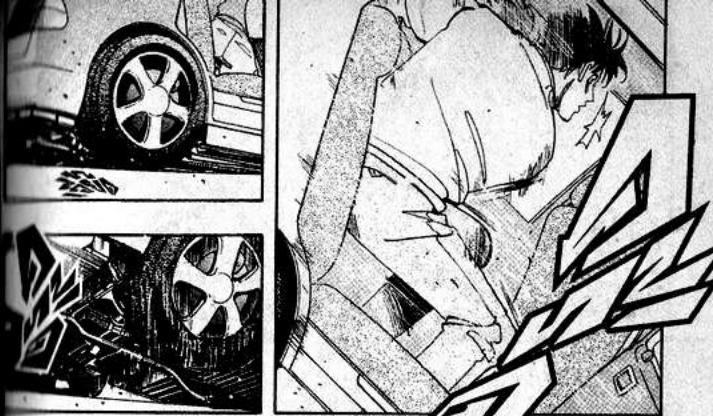

ไม่
ได้
แล้ว