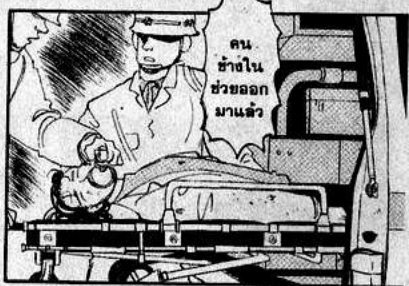

คน
ข้างใน
ช่วย
ออก
มาแล้ว