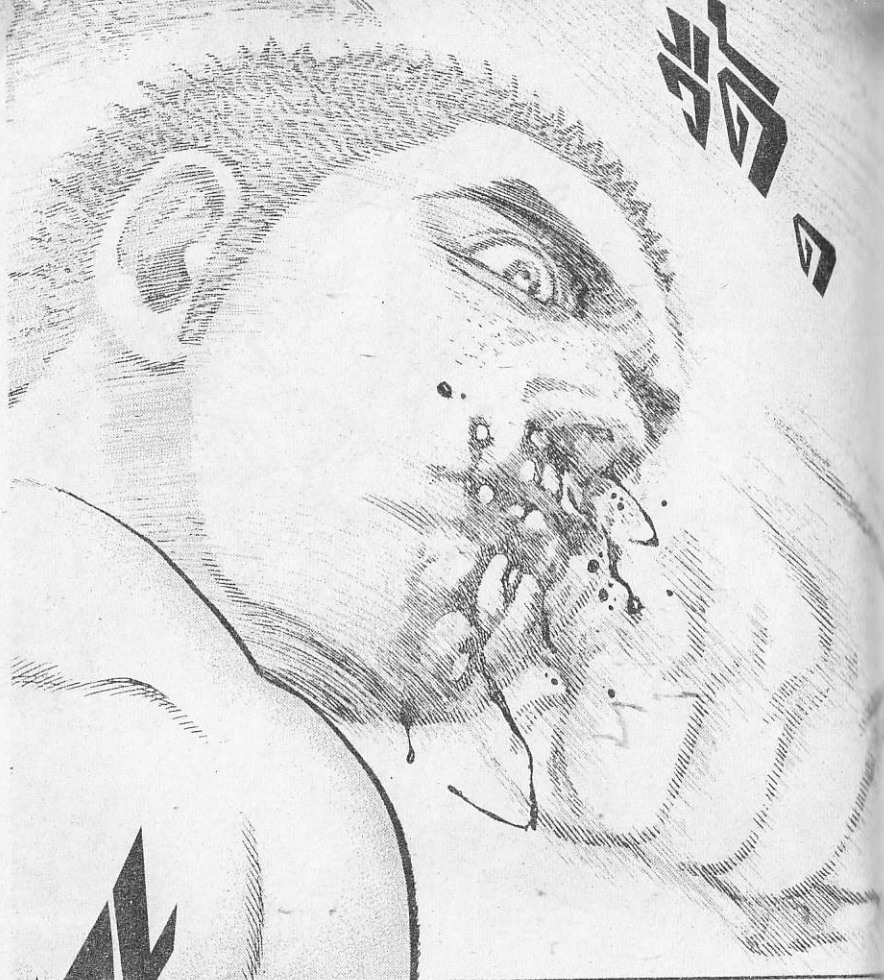

อ๊ับ

แต่แรงทำลาย
มันเข้าไปถึง
กระดูกซี่โครง
อย่างชัดเจน
เลยนะ

270th MATCH
ถ้าไม่
ตัดสิน
ให้ถึง
ที่สุด
ก็จะ
ผ่านไป
ไม่ได้

อะไรเนี่ย!
เกิดวงคลื่น
บนตัวของ
เจท!!

จัง

จัง

เจ็ด
ทิ้งขวาทรง
สุดแรง

ไม่ปล่อย
จังหวะ
ให้พัก