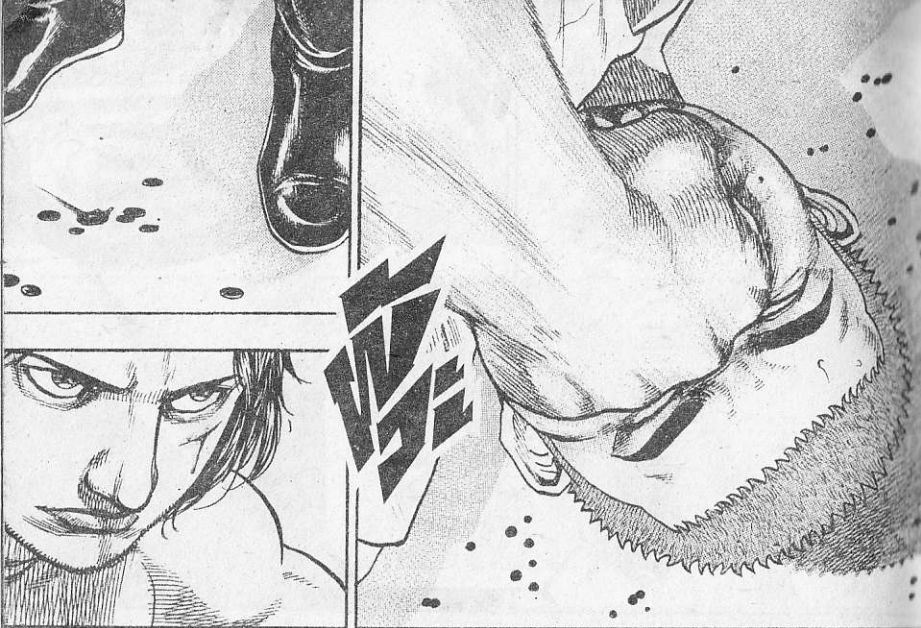

เสียงกำปั้น
กระทบใบหน้าดัง
ต๊วะ ต๊วะ กระตุก
กระทบกระตุก
ฟังดูน่าขนลุก

เจี๊ยะตม
กำปั้น
เข้าใส่แล้ว

ตีโบนยัด
แขนขวาเอาไว้
จนไม่มีทาง
หนีไปไหนได้

ถ้าเบ็ดเทิลคิง
เห็นว่าอีกฝ่าย
อยู่ในสภาพ
สู้ต่อไม่ได้
ก็จะยุติ
การแข่งขัน

เจ็ทธีรวัฒน์
ไล่หน้าตีโป
ด้วยลีหน้า
ที่นิ่งเฉย

ต้องหา
ทางสลัด
แขนซ้ายนี้
ให้หลุด

ท่าทาง
ของเจ็ดตุ
ไม่เครียด
ดูสบาย
เหลือเกิน

ตั้งแต่การแข่งขันเริ่มต้นขึ้น
ฉันก็รู้สึกค้างคาใจมาตลอด

ไข่เบ๊ตเทิงคิงตัวจริงรีเปล่า...