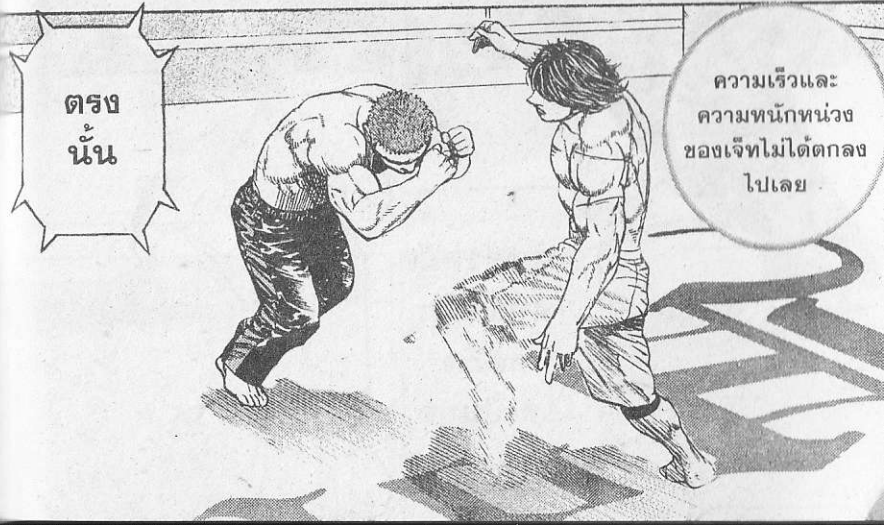

ตรง
นั้น

ความเร็วและ
ความหนักหน่วง
ของเจี๊ไม่ได้ตกลง
ไปเลย