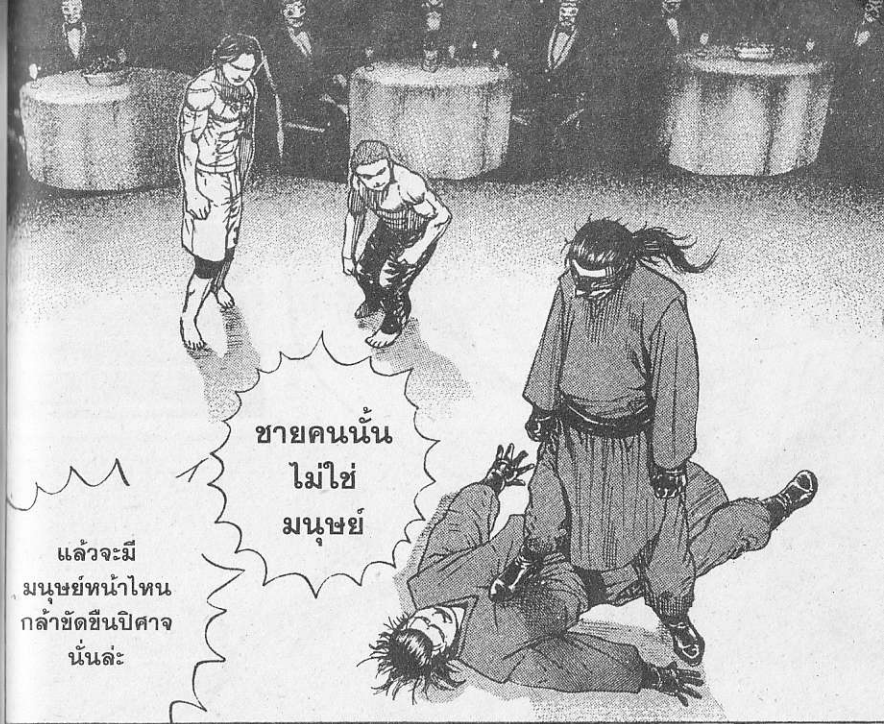

ชายที่ปรากฏตัว
มาจากข้างหลัง
คือแบ็ตเทิลคิง
ตัวจริงรึ?

เจ็ทลงลี่ย
ในตัว
แบ็ตเทิลคิง
จริง ๆ ด้วย

ริว่าคนที่
ทำหน้าที่
กรรมการเมื่อกี
ก็คือตัวจริง
!?

แนว
อย่าทำฉัน
เลยนะ

ใคร
ก็ได้
ช่วยด้วย

แกลเป็น
ใคร?

ผู้ชาย
ที่มีแผลเป็น
ขีดยาว
ตรงนี้นะ

ศิริ
ยังมีชีวิตอยู่
จริงด้วย

ช่วยฉัน
ด้วย

อ้าก

264th MATCH ความกลัวที่พุ่งพล่าน

แต่หมอบอกว่า
ผู้ชายคนนั้น
เป็นพวกเหนื่อมนุษย์
มีร่างกายเป็น
อมตะ

ไม่รู้ว่า
เข้าโรงพยาบาล
เพราะสาเหตุ
อะไร...

คิริว
อยู่ไหน
?

ผู้ชาย
ที่มีแผลเป็น
ขีดยาว
ตรงหน้า
คนนั้น

เขาอยู่ที่
โรงพยาบาล
ทัลลเวกัล

โรง
พยาบาล
?

หลังจากนั้น
สองสามนาที
เขาก็ฟื้นคืนชีพ
มา

สภาพแบบนี้
ถ้าเป็นคนทั่วไป
ก็ต้องตายแน่นอน
แต่ผู้ชายคนนั้น
กลับรอดได้อย่าง
ปาฏิหาริย์

ถ้าจะพูด
ให้ถูกต้องคือเขา
ตายไปครั้งหนึ่งแล้ว...
หัวใจเขาหยุดเต้น

พริบตา
ที่ศิริวถูกยิง
นั่น...

ชายคนนั้น
ไม่ใช่
มนุษย์

แล้วจะมี
มนุษย์หน้าไหน
กล้าขัดขืนปีศาจ
นั่นล่ะ

ก็ฉันเห็น
กับตาตัวเอง
แล้วนี่นา

ศิริว
ยังมีชีวิตอยู่
งั้นรี...

มีเรื่องบ้า
แบบนั้นได้ไง

และถ้ามัน
ยังอยู่ล่ะก็...