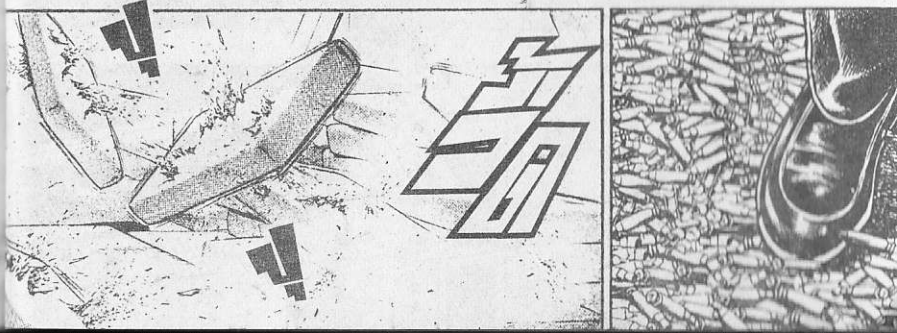

คำพิพากษา
ชนะ
สิบ
ความ
คอบ
คอบ
ความ
แข็ง
แกร่ง

กระสุน
ขนาด 7.6 มิล
นับร้อยๆ นัดทะลุ
เข้าสู่ร่างของแก

ลองนึกภาพ
ดูสิ

นี่มัน
หมายความว่าไง
ใครคือ
แบ็ตเทิลคิง
ตัวจริงกันเนี่ย
?

เพราะมันจะป่นกระดูก
กับเนื้อจนละเป็นผุยผง
โดยที่ยังไม่ทันรู้สึก
เจ็บปวดได้เลย

วัลกันโบว์
คนนี่เท่านั้น
!!

เพราะแจะ
ไม่หลงเหลือซาก
ให้คนที่รักแก่นำไปทำ
พิธีฝังได้เลย

สิ่งที่หลงเหลือ
คือวิญญาณ
เท่านั้น

คนที่จะสามารถ
ทำเช่นนั้นได้ในโลกนี้
ก็มีแต่....

กลิ่นดินปืนนี้
สุดยอดจริงๆ

อา
วิเศษสุดๆ