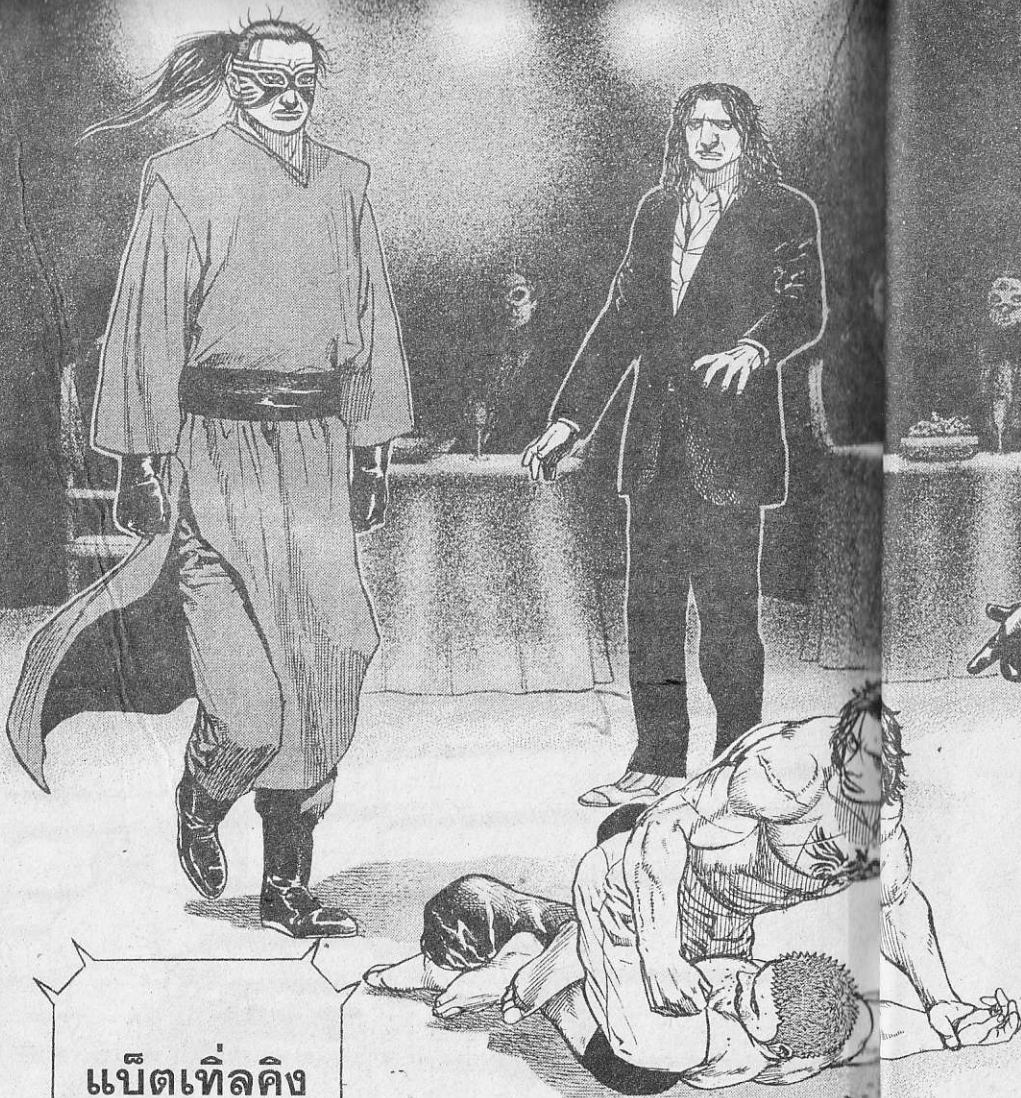

เจ็ทธีรวัฒน์
ไล่หน้าตีโป
ด้วยลีหน้า
ที่นิ่งเฉย

ต้องหา
ทางสลัด
แขนซ้ายนี้
ให้หลุด

ท่าทาง
ของเจ็ดตุ
ไม่เครียด
ดูสบาย
เหลือเกิน

ตั้งแต่การแข่งขันเริ่มต้นขึ้น
ฉันก็รู้สึกค้างคาใจมาตลอด

ไข่เบ๊ตเทิงคิงตัวจริงรีเปล่า...

ว่านายเป็นใคร...

แบ็ตเทิลคิง...
คิง...

ปรากฏตัว
ต่อหน้า
แบ็ตเทิลคิง
!!

262nd MATCH ลำดับภาค: ซินคาเงะ: ควบคุมความแข็งแกร่ง

แบ็ตเทิลคิง
มาอยู่ต่อหน้า
แบ็ตเทิลคิง

แบ็ตเทิลคิง
มีสองคน

!!

262
nd
MATCH

คำพิพากษา
ชนะ
สิบ
ความ
คอบ
คอบ
ความ
แข็ง
แกร่ง

กระสุน
ขนาด 7.6 มิล
นับร้อยๆ นัดทะลุ
เข้าสู่ร่างของแก

ลองนึกภาพ
ดูสิ

นี่มัน
หมายความว่าไง
ใครคือ
แบ็ตเทิลคิง
ตัวจริงกันเนี่ย
?

เพราะมันจะป่นกระดูก
กับเนื้อจนละเป็นผุยผง
โดยที่ยังไม่ทันรู้สึก
เจ็บปวดได้เลย