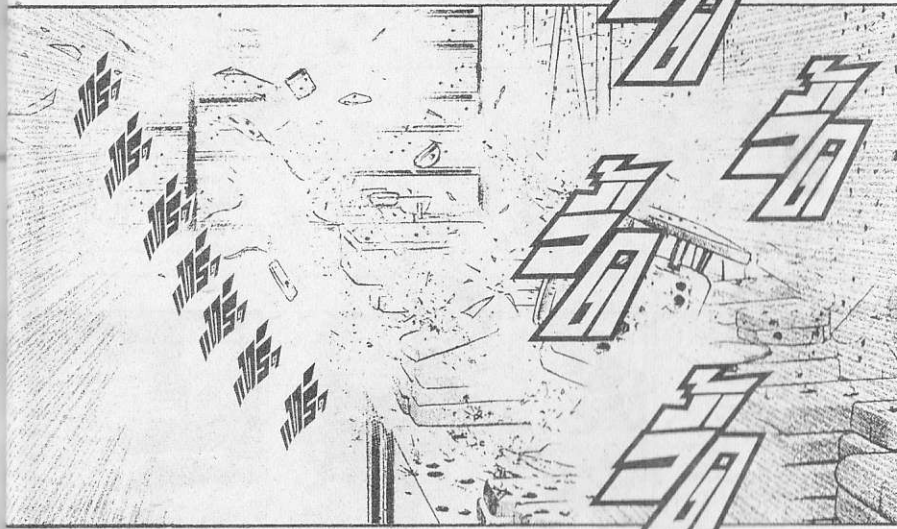

คำพิพากษา
ชนะ
สิบ
ความ
คอบ
คอบ
ความ
แข็ง
แกร่ง

กระสุน
ขนาด 7.6 มิล
นับร้อยๆ นัดทะลุ
เข้าสู่ร่างของแก

ลองนึกภาพ
ดูสิ

นี่มัน
หมายความว่าไง
ใครคือ
แบ็ตเทิลคิง
ตัวจริงกันเนี่ย
?

เพราะมันจะป่นกระดูก
กับเนื้อจนละเป็นผุยผง
โดยที่ยังไม่ทันรู้สึก
เจ็บปวดได้เลย

วัลกันโบว์
คนนี่เท่านั้น
!!

เพราะแจะ
ไม่หลงเหลือซาก
ให้คนที่รักแก่นำไปทำ
พิธีฝังได้เลย

สิ่งที่หลงเหลือ
คือวิญญาณ
เท่านั้น

คนที่จะสามารถ
ทำเช่นนั้นได้ในโลกนี้
ก็มีแต่....

กลิ่นดินปืนนี้
สุดยอดจริงๆ

อา
วิเศษสุดๆ