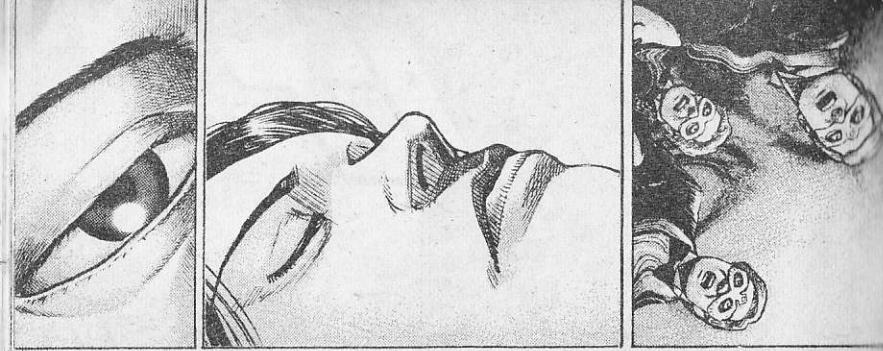

อย่าดูวาม
บอสอยู่ใน
อันตราาย

คิริว

เด็ก ๆ
ของแกจ้อง
จะฆ่ากัน
จริงๆ จัง ๆ
เลยนะ

แต่แค่นี้เดียว
ฉันก็จบชีวิตแก
ได้แล้วรู้มั๊ย

อย่านะ
คิริว

ดูเหมือน
ตัวละครจะมา
กันครบแล้วนะ

267th MATCH การต่อสู้ระดับชาติ

คนๆ นั้น
ยังมีชีวิตอยู่
จริงด้วย