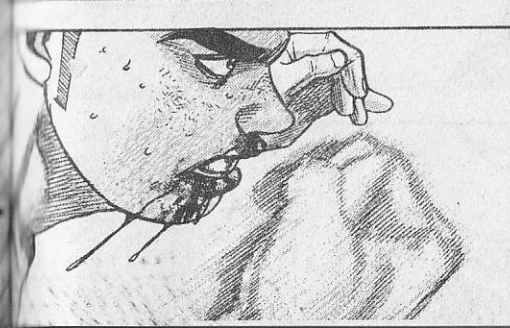

ยัง
ทรอก

อัปเปอร์คัต
เลย
ปลายคาง
!!

คราวนี้
ตีโบลေး
ปลายคาง
เจ็ดตีนบ้าง

ต่างฝ่ายต่างบอบช้ำ
ความอึดก็ค่อยๆ
ลดลงเรื่อยๆ
แต่ทั้งคู่ก็ยังยืน
ปักหลัก
แลกหมัดกัน

มันเพิ่ง
เริ่มตื้นขึ้น
เท่านั้น

โอ คีโบลวนกลับบ้าง
ต่างฝ่ายต่าง
อึดด้วยกัน
ทั้งคู่!!

เจ้าชั่วร้ายได้
เริ่มสืบสวนเรื่อง
ของโจเซฟฟิโน
ไปแล้ว

ฉัน
ส่งคนแทรกซึม
เข้าไปในแบล็คเฮาส์
อยู่นะ

แหล่งสัญญาณ
มาจากคฤหาสน์ของ
โจเซฟฟิโนนะครับ

มันเป็นวิดีโอแมลง
ที่ถ่ายภาพภายในนั้น
มันเห็นชัดๆ ว่ามันลักลอบ
ขายยาเสพติด