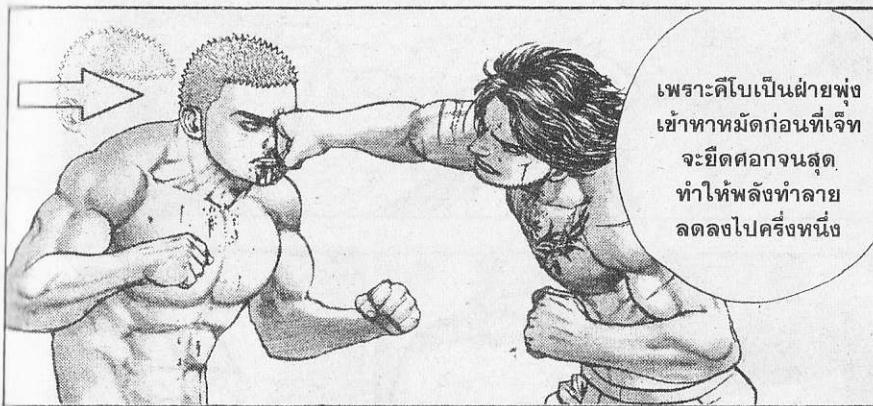

แล้วใช้พลังงาน
จากหมัดของเจ็ท
ย้อนสวนกลับไป
ด้วยหมัดโคคังเค็น

เขาผสมผสาน
ท่าเบี่ยงกระสุน
กับหมัดโคคังเค็น
ได้อย่าง
สมบูรณ์แบบ

หมัดที่ผ่านๆ มา
ไม่ได้สร้าง
ความเสียหายมาก
อย่างที่ตาเห็น
หรอกนะ

ร่างกายบอบช้ำ
แบบนี้ยังใช้ท่า
แบบนี้ได้
จริงรึ