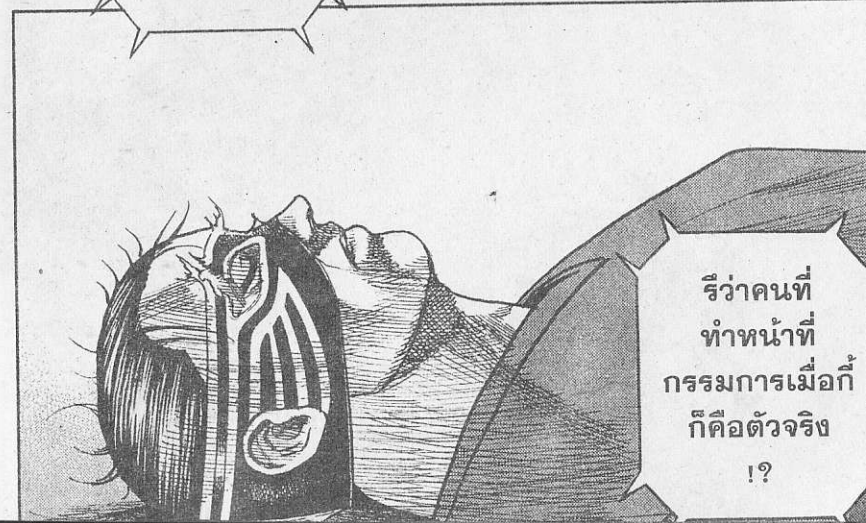

แม้จะ
โดนฆ่าตายไปแล้ว
ก็ดูเหมือนว่าจะ
ฟื้นคืนชีพขึ้นมา
ได้

ไม่มีใคร
คิดว่ามัน
ได้จบลง
แล้ว

คนที่รู้จัก
ชายคนนั้น
ไม่มีใครคิดว่า
ชายคนนั้น
ได้ตายไปแล้ว

พล

แปดเทิลคิง
ตะ
แปดเทิลคิง
!!

ใคร
นะ

ขอ
ดูหน้า
หน่อย
สิ

ชายที่ปรากฏตัว
มาจากข้างหลัง
คือแบ็ตเทิลคิง
ตัวจริงรึ?

เจ็ทลงลี่ย
ในตัว
แบ็ตเทิลคิง
จริง ๆ ด้วย

ริว่าคนที่
ทำหน้าที่
กรรมการเมื่อกี
ก็คือตัวจริง
!?

แนว
อย่าทำฉัน
เลยนะ

ใคร
ก็ได้
ช่วยด้วย

แกลเป็น
ใคร?

ผู้ชาย
ที่มีแผลเป็น
ขีดยาว
ตรงนี้นะ

ศิริ
ยังมีชีวิตอยู่
จริงด้วย

ช่วยฉัน
ด้วย

อ้าก

264th MATCH ความกลัวที่พุ่งพล่าน

แต่หมอบอกว่า
ผู้ชายคนนั้น
เป็นพวกเหนื่อมนุษย์
มีร่างกายเป็น
อมตะ

ไม่รู้ว่า
เข้าโรงพยาบาล
เพราะสาเหตุ
อะไร...

คิริว
อยู่ไหน
?

ผู้ชาย
ที่มีแผลเป็น
ขีดยาว
ตรงหน้า
คนนั้น