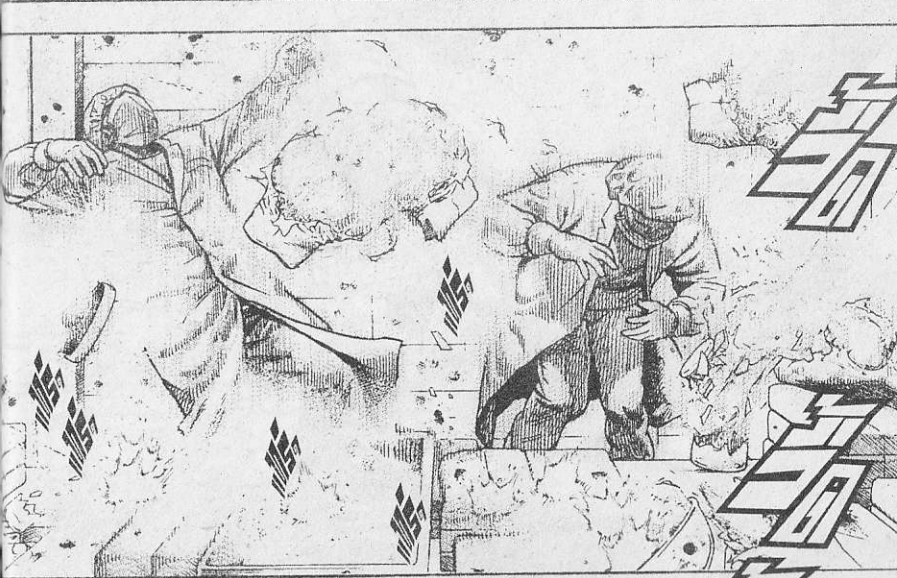

คำพิพากษา
ชนะ
สิบ
ความ
คอบ
คอบ
ความ
แข็ง
แกร่ง

กระสุน
ขนาด 7.6 มิล
นับร้อยๆ นัดทะลุ
เข้าสู่ร่างของแก

ลองนึกภาพ
ดูสิ

นี่มัน
หมายความว่าไง
ใครคือ
แบ็ตเทิลคิง
ตัวจริงกันเนี่ย
?

เพราะมันจะป่นกระดูก
กับเนื้อจนละเป็นผุยผง
โดยที่ยังไม่ทันรู้สึก
เจ็บปวดได้เลย

วัลกันโบว์
คนนี่เท่านั้น
!!

เพราะแจะ
ไม่หลงเหลือซาก
ให้คนที่รักแก่นำไปทำ
พิธีฝังได้เลย

สิ่งที่หลงเหลือ
คือวิญญาณ
เท่านั้น

คนที่จะสามารถ
ทำเช่นนั้นได้ในโลกนี้
ก็มีแต่....

กลิ่นดินปืนนี้
สุดยอดจริงๆ

อา
วิเศษสุดๆ