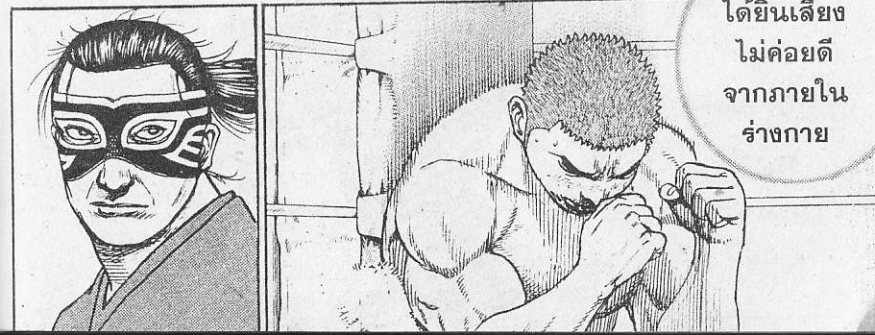

จะจับ
แค่นี้
หรือนี่?

จะจับแค่นี้
โดยที่ยังทำอะไร
เจ็ทไม่ได้เลย
นี่นะ?

อวัยวะภายใน
คงได้รับ
แรงกระแทก
และแรงดัน
อย่างรุนแรง

ได้ยินเสียง
ไม่ค่อยดี
จากภายใน
ร่างกาย