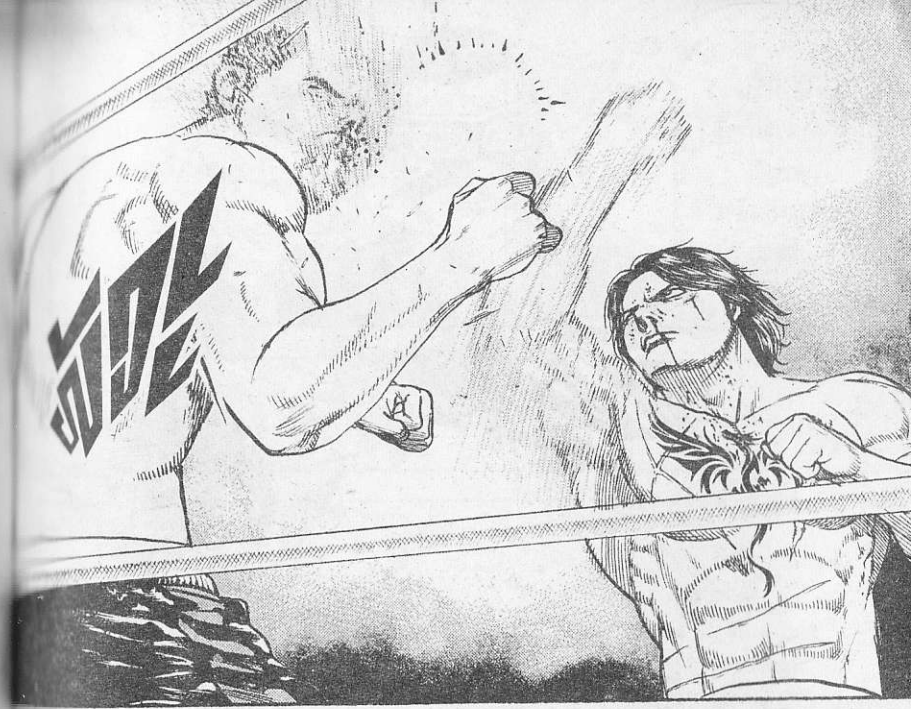

แต่ผู้หญิงที่ฉัน
เลือกคบจะเป็นผู้หญิง
ที่สวยฉลาด เพอร์เฟกต์
ทั้งด้านจิตใจ
และร่างกาย

ฉันหลับนอน
กับผู้หญิงไม่รู้กี่คน
ไม่รู้กี่ประเทศ