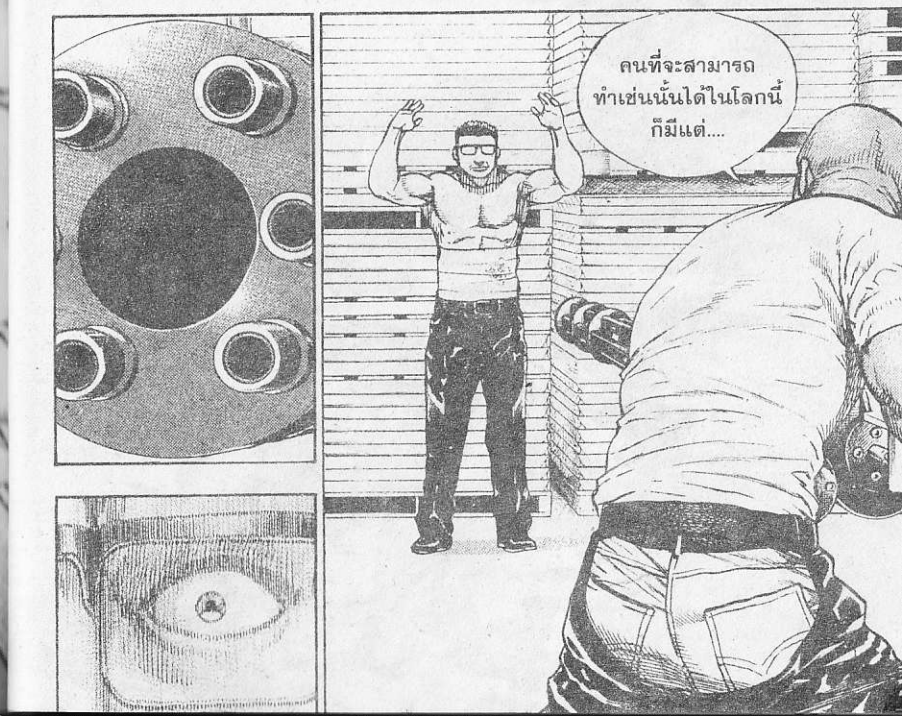

คนที่จะสามารถ
ทำเช่นนั้นได้ในโลกนี้
ก็มีแต่....