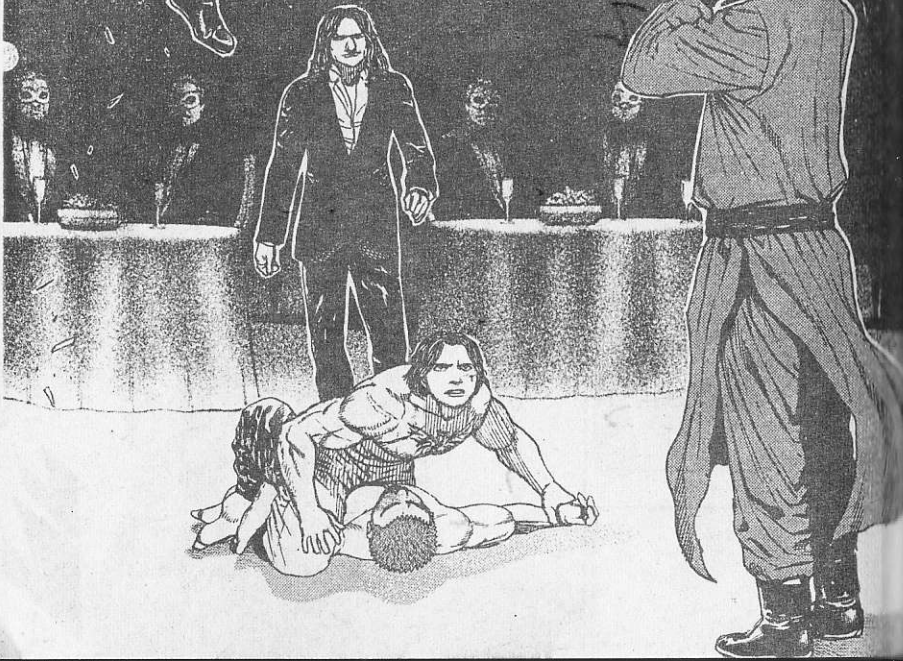

แม้จะ
โดนกระสุนยิง
เข้าที่หัว ก็คิดว่า
น่าจะยังมีชีวิต
อยู่

เพราะ
ชายคนนั้น
เป็นปีศาจ