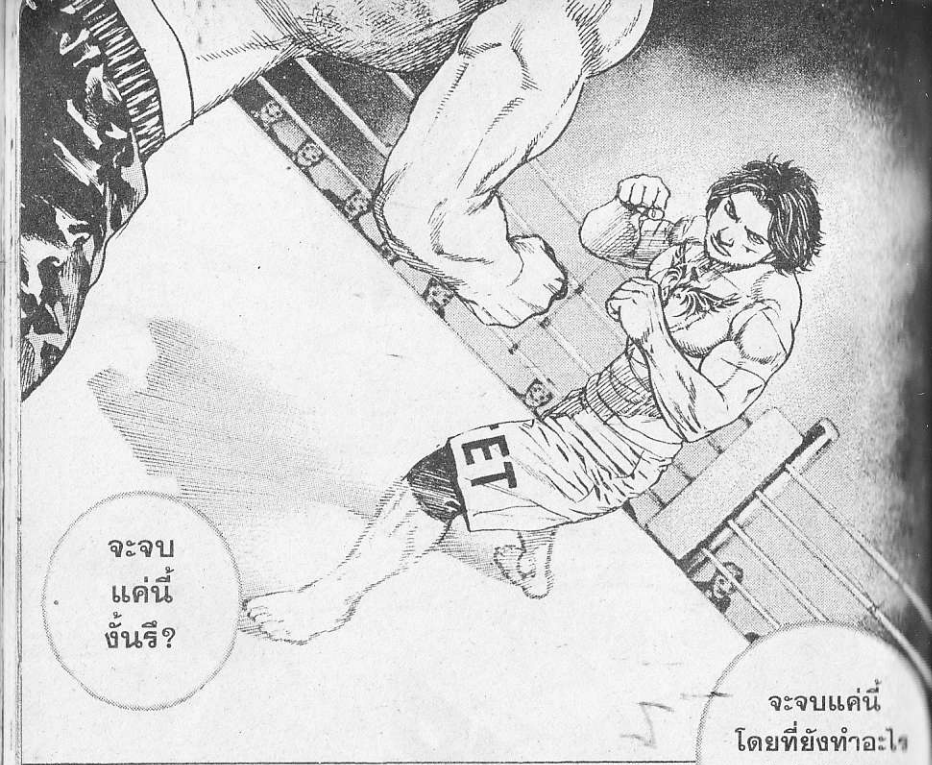

จะจับ
แค่นี้
หรือนี่?

จะจับแค่นี้
โดยที่ยังทำอะไร
เจ็ทไม่ได้เลย
นี่นะ?