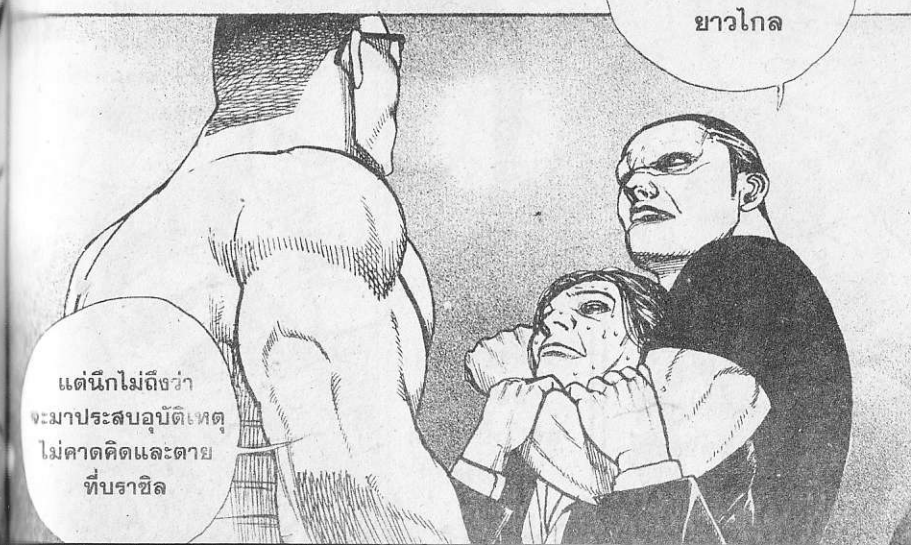

จะไปรู้
ได้ไงเล่า

ยกเว้น
กรณีของ
เจ็ท...

แม่ของเจ็ท
เป็นตีไซเนอร์
ที่มีอนาคต
ยาวไกล

หมัดสุดชวา
ที่ทุ้มทั้งตัวของเจ็ท
ชัตโดนหัว
ด้านข้างของโอบ
อย่างจัง

แต่นึกไม่ถึงว่า
จะมาประสบอุบัติเหตุ
ไม่คาดคิดและตาย
ที่บราซิล