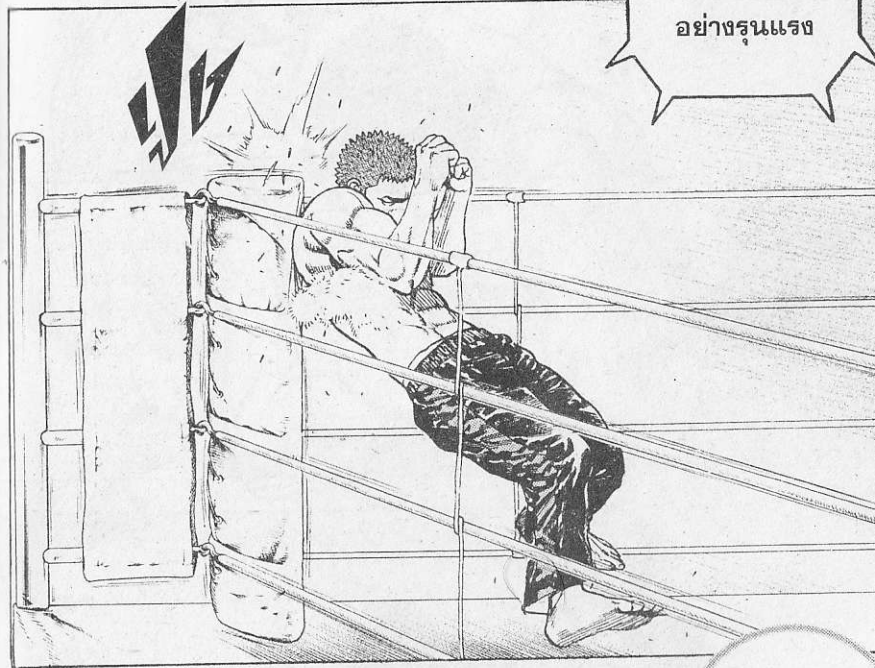

ตีโปยังไม่พ้นจาก
อาการบาดเจ็บ
จริงๆ ด้วย
เพราะเอาแต่ยืนนิ่ง
คอยตั้งการ์ด
ไว้อย่างเดี๋ยวนี

ตรง
นั้น

ความเร็วและ
ความหนักหน่วง
ของเจี๊ไม่ได้ตกลง
ไปเลย

จะจับ
แค่นี้
หรือนี่?

จะจับแค่นี้
โดยที่ยังทำอะไร
เจ็ทไม่ได้เลย
นี่นะ?

อวัยวะภายใน
คงได้รับ
แรงกระแทก
และแรงดัน
อย่างรุนแรง

ได้ยินเสียง
ไม่ค่อยดี
จากภายใน
ร่างกาย

เจี๊ยะ
ระดมพายุหมัด
เข้าใส่ไม่ยั้ง

เหมือนว่า
กำลังซ้อม
กระสอบทรายอยู่
ยังใ้ใจยังงั้น
!!

อย่างนะ

น้องชาย
ของกันป็นเป็น
เจ้าของที่นี่จ้ะรี
?