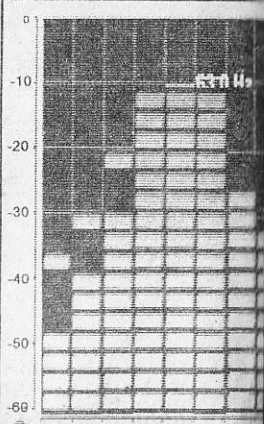

เฮ้...

เป็นน้องชาย
แท้ๆ ของศิริว

ก็คนที่
เป็นแม่ของเจีท
นั่นแหละ

ตอนนั้น
ฉันอยู่กับ
ผู้หญิงอีกคนหนึ่ง
ที่มิงซ์มัลโหล

บันทึกภาพทั้งหมด
ที่ถ่ายจากกล้องของ
ศิริวไว้ แล้วทำ
การตรวจสอบ