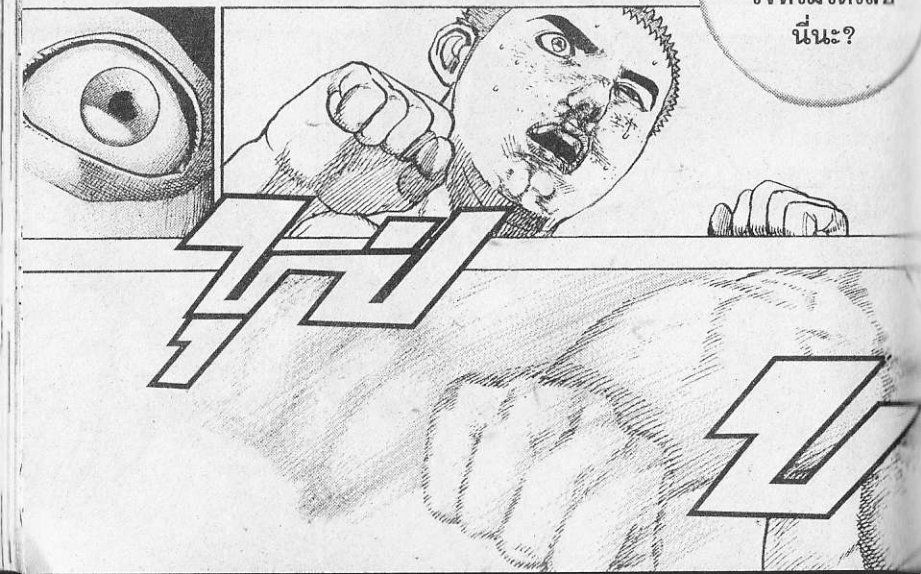

ตีโปยังไม่พ้นจาก
อาการบาดเจ็บ
จริงๆ ด้วย
เพราะเอาแต่ยืนนิ่ง
คอยตั้งการ์ด
ไว้อย่างเดี๋ยวนี

ตรง
นั้น

ความเร็วและ
ความหนักหน่วง
ของเจี๊ไม่ได้ตกลง
ไปเลย

จะจับ
แค่นี้
หรือนี่?

จะจับแค่นี้
โดยที่ยังทำอะไร
เจ็ทไม่ได้เลย
นี่นะ?

อวัยวะภายใน
คงได้รับ
แรงกระแทก
และแรงดัน
อย่างรุนแรง

ได้ยินเสียง
ไม่ค่อยดี
จากภายใน
ร่างกาย

เจี๊ยะ
ระดมพายุหมัด
เข้าใส่ไม่ยั้ง

เหมือนว่า
กำลังซ้อม
กระสอบทรายอยู่
ยังใ้ใจยังงั้น
!!

อย่างนะ

น้องชาย
ของกันป็นเป็น
เจ้าของที่นี่จ้ะรี
?