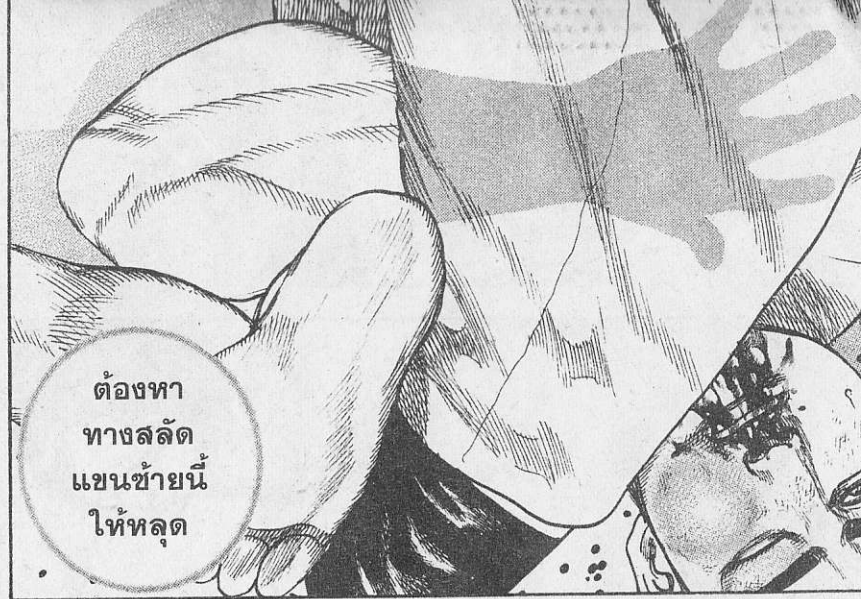

เสียงกำปั้น
กระทบใบหน้าดัง
ต๊วะ ต๊วะ กระตุก
กระทบกระตุก
ฟังดูน่าขนลุก

เจี๊ยะตม
กำปั้น
เข้าใส่แล้ว

ตีโบนยัด
แขนขวาเอาไว้
จนไม่มีทาง
หนีไปไหนได้

ถ้าเบ็ดเทิลคิง
เห็นว่าอีกฝ่าย
อยู่ในสภาพ
สู้ต่อไม่ได้
ก็จะยุติ
การแข่งขัน

เจ็ทธีรวัฒน์
ไล่หน้าตีโป
ด้วยลีหน้า
ที่นิ่งเฉย

ต้องหา
ทางสลัด
แขนซ้ายนี้
ให้หลุด

ท่าทาง
ของเจ็ดตุ
ไม่เครียด
ดูสบาย
เหลือเกิน

ตั้งแต่การแข่งขันเริ่มต้นขึ้น
ฉันก็รู้สึกค้างคาใจมาตลอด

ไข่เบ๊ตเทิงคิงตัวจริงรีเปล่า...