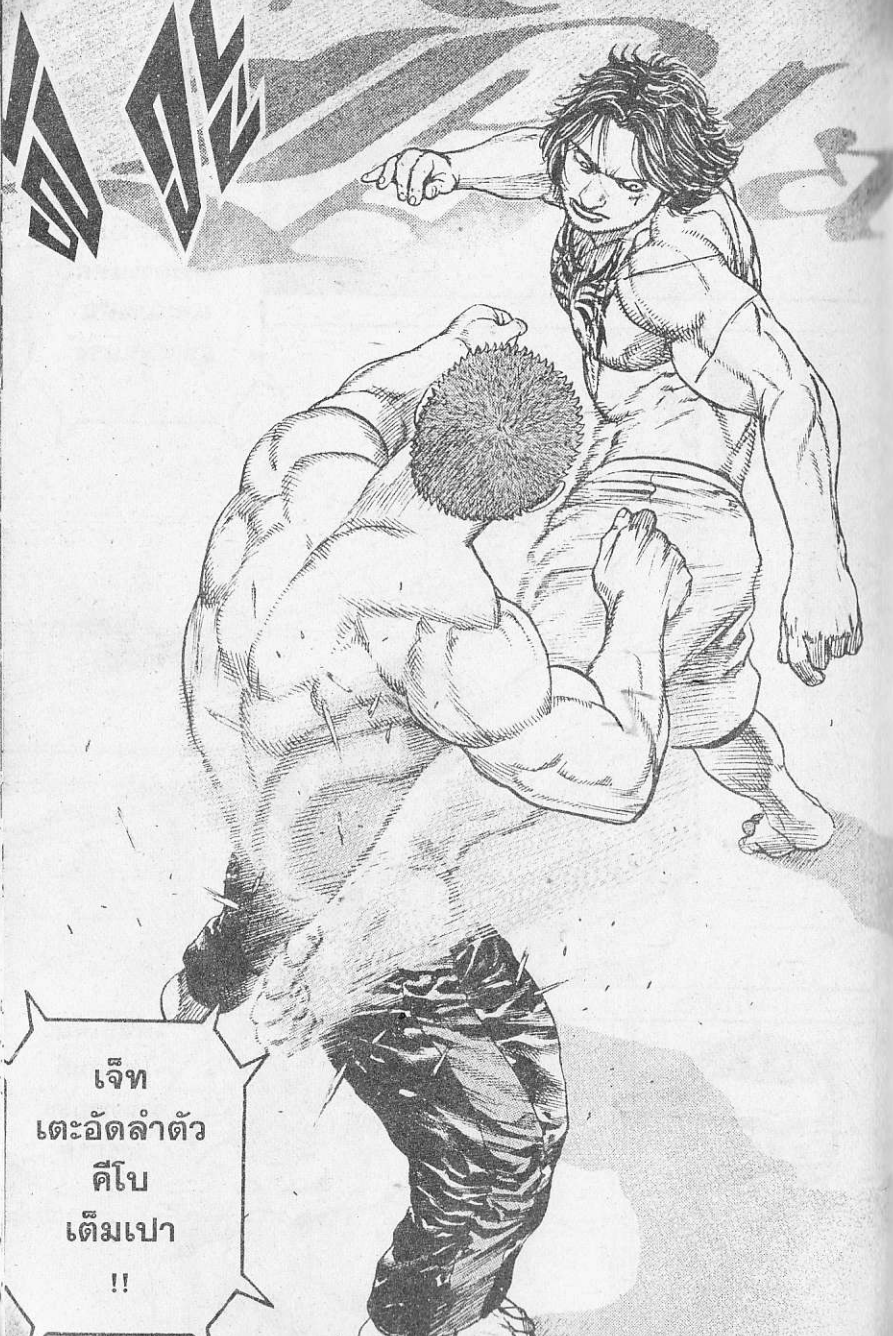

ปัง ปัง

เจ็ทเร็วหมัด
ที่ทิ้งหนัก
ทิ้งเร็ว
ไล่เป็นชุด

มองเห็นเจ็ท
เป็นร่าง
ซ้อนกัน

แล้วร่างไหน
เป็นร่างจริง
เนี่ย

มา
แล้ว

เจี๊
เตะอัดลำตัว
ตีโป
เต็มเปา
!!

แขน
ที่ตั้งการ์ดไว้
นี้เดี๋ยวได้หัก
กันพอดี

หมัดบ้า
อะไรเนี่ย
!!