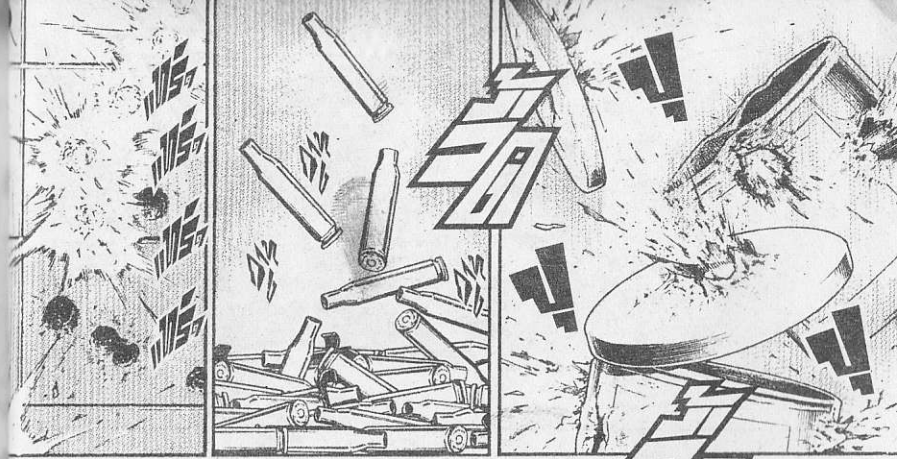

คำพิพากษา
ชนะ
สิบ
ความ
คอบ
คอบ
ความ
แข็ง
แกร่ง

กระสุน
ขนาด 7.6 มิล
นับร้อยๆ นัดทะลุ
เข้าสู่ร่างของแก

ลองนึกภาพ
ดูสิ

นี่มัน
หมายความว่าไง
ใครคือ
แบ็ตเทิลคิง
ตัวจริงกันเนี่ย
?

เพราะมันจะป่นกระดูก
กับเนื้อจนละเป็นผุยผง
โดยที่ยังไม่ทันรู้สึก
เจ็บปวดได้เลย

วัลกันโบว์
คนนี่เท่านั้น
!!

เพราะแจะ
ไม่หลงเหลือซาก
ให้คนที่รักแก่นำไปทำ
พิธีฝังได้เลย

สิ่งที่หลงเหลือ
คือวิญญาณ
เท่านั้น

คนที่จะสามารถ
ทำเช่นนั้นได้ในโลกนี้
ก็มีแต่....

กลิ่นดินปืนนี้
สุดยอดจริงๆ

อา
วิเศษสุดๆ

ผม
ยาเสพติดที่ฟัง
และควินตินบีน
ช่วยให้ฉัน
พรางตัวได้

สำนัก
นาตะชินคาเงะ
มีวิชาตีบคลาน
ร่นระยะด้วย
ความเร็วอยู่

แต่
จะฝึกการรุก
เข้าหา

ตอนที่
รู้สึกกลัว
จะไม่ใช้
การหนี

อย่ามา
ดูถูกฉันนะ!!

คือชาย
ที่เล่ากันว่า
เป็นปีศาจ
ในคราบมนุษย์