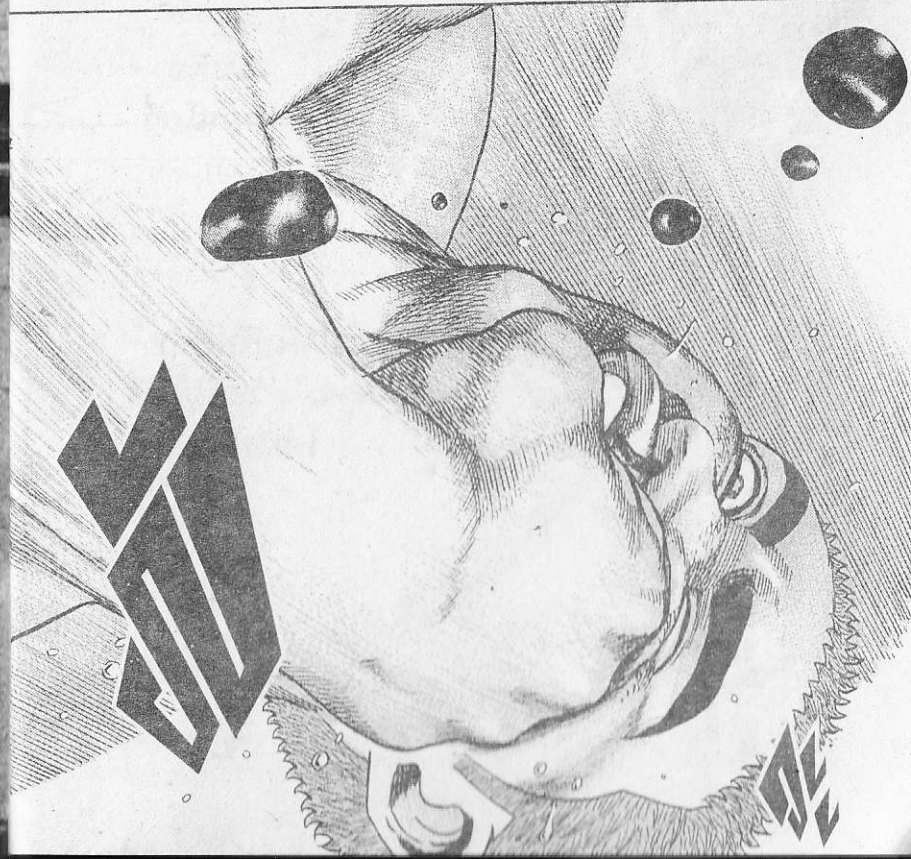

เสียงกำปั้น
กระทบใบหน้าดัง
ต๊วะ ต๊วะ กระตุก
กระทบกระตุก
ฟังดูน่าขนลุก

เจี๊ยะตม
กำปั้น
เข้าใส่แล้ว

ตีโบนยัด
แขนขวาเอาไว้
จนไม่มีทาง
หนีไปไหนได้

ถ้าเบ็ดเทิลคิง
เห็นว่าอีกฝ่าย
อยู่ในสภาพ
สู้ต่อไม่ได้
ก็จะยุติ
การแข่งขัน

เจ็ทธีรวัฒน์
ไล่หน้าตีโป
ด้วยลีหน้า
ที่นิ่งเฉย

ต้องหา
ทางสลัด
แขนซ้ายนี้
ให้หลุด

ท่าทาง
ของเจ็ดตุ
ไม่เครียด
ดูสบาย
เหลือเกิน

ตั้งแต่การแข่งขันเริ่มต้นขึ้น
ฉันก็รู้สึกค้างคาใจมาตลอด

ไข่เบ๊ตเทิงคิงตัวจริงรีเปล่า...