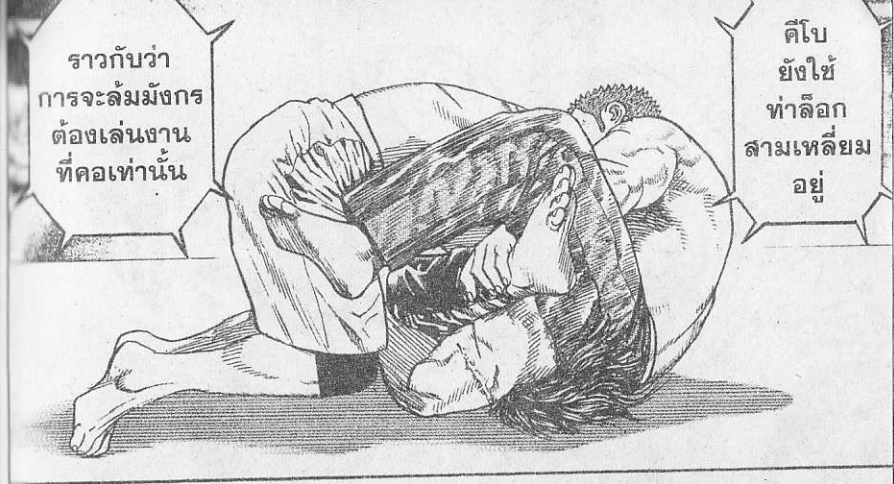

ราวกับว่า
การจะล้มมังกร
ต้องเล่นงาน
ที่คอเท่านั้น

คิโบ
ยังใช้
ท่าล็อก
สามเหลี่ยม
อยู่