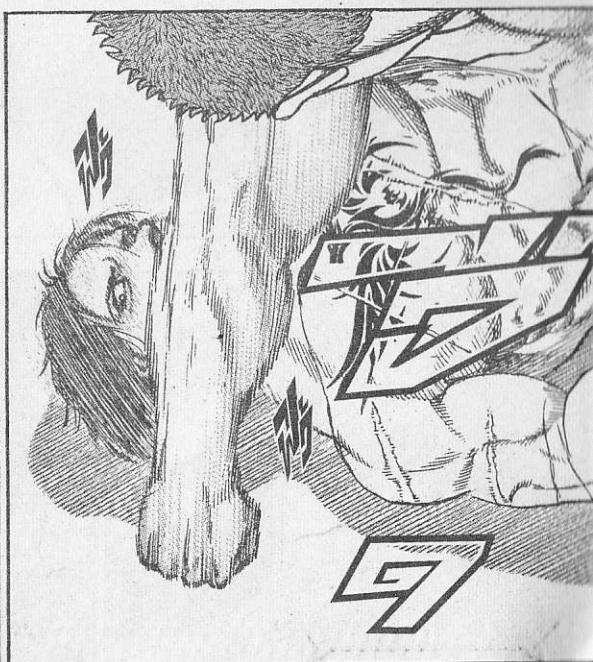

ถ้าเจอหมัดชุด
ของฉินเข้าไป
แล้วจะต้องตกใจ
มากกว่านี้

อา...
คิโบริชิงจังหวะ
ขึ้นนั่งคร่อมเจีท
ซึ่งเป็นถึง
แชมป์โลกยูโด
ได้อย่างง่ายดาย

ดีโ
ชกไม่ได้
เลย

ทั้งที่ชก
จากตำแหน่ง
ที่ได้เปรียบ
ขนาดนั้น
แต่ยังชกไม่ได้
เจ็ท

นมัดของดีโ
ไมโดนเจ็ทเลย

อะไร
กัน

เจี๊หว
หลบหมด
แล้วมุดเข้า
วงใน

เปลี่ยน
ตำแหน่งกันแล้ว
จุดนี้แหลมปยุโต
ต้องเหนือกว่า
อยู่แล้วสินะ

ชกล้ำตัว
พลงชกที่
หน้าด้วย

ตีโบ
ชกลลับ
บนล่างสิ

เรื่องนั้น
รู้แล้ว...แต่ทำไม
ถึงชกไม่โดน
เลยเนี่ย