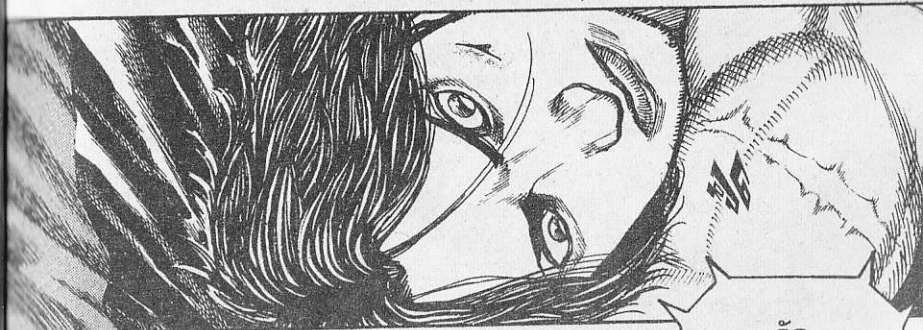

จะรัดให้นาย
รู้สึกสบาย
จนหลับไป
เลย

แม้จะกลิ้ง
ออกไปนอกเวที
คิโบก็ยังดี
ใช้ทำล็อก
สามเหลี่ยมต่อ

แม่เจี๊ท
จะเป็นถึง
แชมป์ยูโด
แต่ก็เกือบ
จะหมดสติ
แล้ว

ทำชุดไซน์
ของแบ็ตเทิลคิง
กลายเป็นตำนาน
หมายถึง
ว่าล็อกได้สมบูรณ์
ไปแล้ว