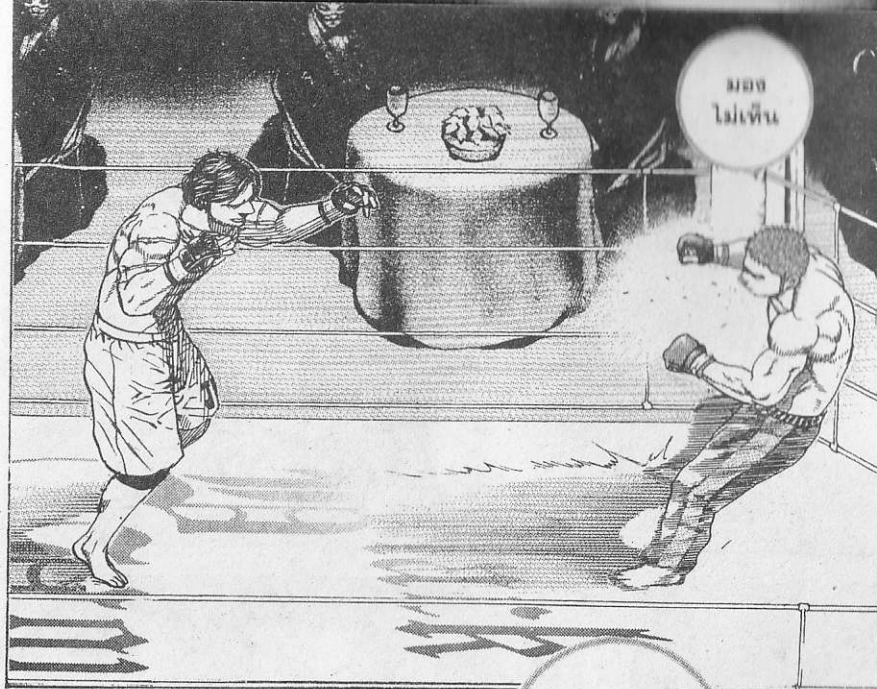

นา?
เกิดอะไร
ขึ้น!?

นี่คือ
การรื้อหมัด
ที่มองไม่เห็น
สเตลท์คอมบินชั่น

ตูตู

ตูตู

ตูตู

มอง
ไม่เห็น

มองไม่เห็น
วิถีของหมัด
เลย

คิโตะ
รักษาระยะ
เอาไว้!!

การเดิน
เข้าหาโดย
ไม่เกรงกลัว
อันตรายคือ
คีย์หลักของ
มियाซาวา คิอิจิ

คิโอบี
ตั้งการ์ด
กันหน้า
แล้วพุ่งเข้าหา
!!

คิโอบี
อย่าเสี่ยง
แบบนั้น
ดีกว่านะ

เกิด
อะไรขึ้น
บนเวทีนะ
!?

สายตา
ของคนดูคงจะ
เห็นแล้วว่า
คิโอบีกำลัง
โดนเล่นงาน
อยู่ฝ่ายเดียว