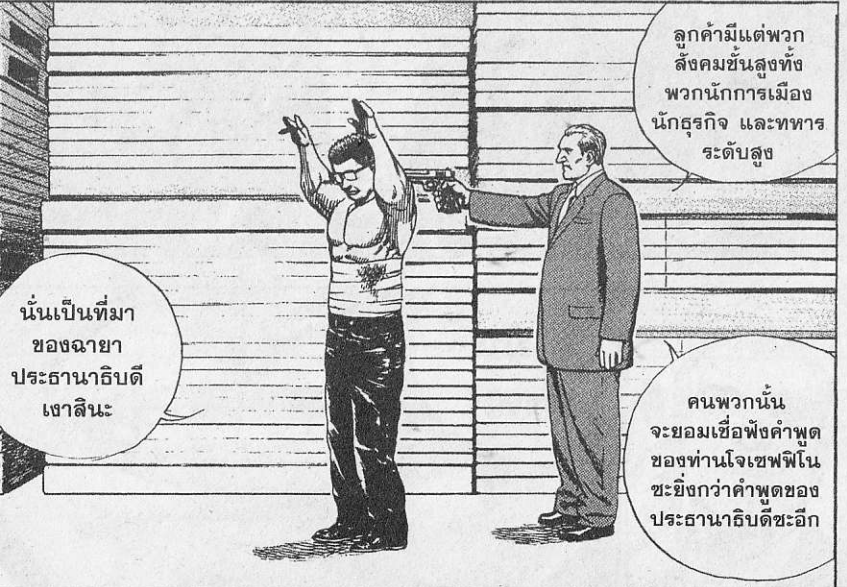

จะรัดให้นาย
รู้สึกสบาย
จนหลับไป
เลย

แม้จะกลิ้ง
ออกไปนอกเวที
คิโบก็ยังดี
ใช้ทำล็อก
สามเหลี่ยมต่อ

แม่เจี๊ท
จะเป็นถึง
แชมป์ยูโด
แต่ก็เกือบ
จะหมดสติ
แล้ว

ทำชุดไซน์
ของแบ็ตเทิลคิง
กลายเป็นตำนาน
หมายถึง
ว่าล็อกได้สมบูรณ์
ไปแล้ว

รีด
เส้นเลือดใหญ่
เพื่อไม่ให้เลือด
ล่องไปยังสมอง
ได้

หายใจ
ลำบาก

นี่มัน

ยา
เสพยาติด
?

ยิ่งไปกว่านั้น
พวกเรายังมีการพัฒนา
ตัวยาใหม่ ๆ โดยมี
ยาเสพติดพวกนั้น
เป็นตัวตั้งต้นด้วย

พูดไปแล้ว
แบล็คเฮาส์ก็คือ
สถานที่พบปะและแลกเปลี่ยน
ในวงสังคม