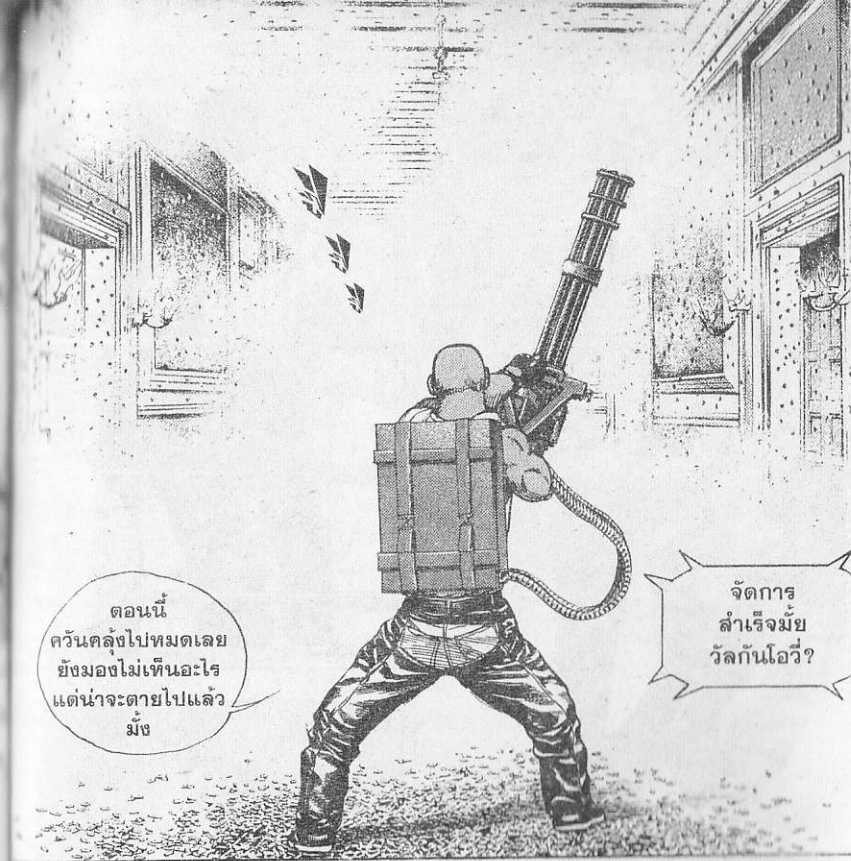

คราวนี้
ถ้ายังจุ่นอีก
ฉันจะเด็ดเส้นเอ็น
แกทิ้ง

อะไรกัน
มันหนีออกไป
ทางหน้าต่างรี

ทั้งที่ยังไปตั้ง
4,000 นิต
นี่นะ....

ตอนนี้
ศวันต์ลิ่งไปหมดเลย
ยังมองไม่เห็นอะไร
แต่น่าจะตายไปแล้ว
มั้ง

จัดการ
สำเร็จมั๊ย
วัลกันโอวี?