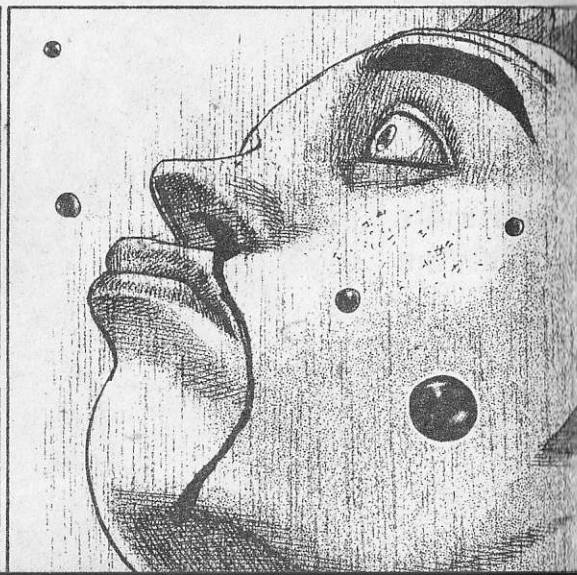

การเดิน
เข้าหาโดย
ไม่เกรงกลัว
อันตรายคือ
คีย์หลักของ
มियाซาวา คิอิจิ

คิโอบี
ตั้งการ์ด
กันหน้า
แล้วพุ่งเข้าหา
!!

คิโอบี
อย่าเสี่ยง
แบบนั้น
ดีกว่านะ

เกิด
อะไรขึ้น
บนเวทีนะ
!?

สายตา
ของคนดูคงจะ
เห็นแล้วว่า
คิโอบีกำลัง
โดนเล่นงาน
อยู่ฝ่ายเดียว

ดีใจจริง ๆ
เจ็ดสุดยอด
อย่างที่คิดไว้
เลย

อย่างที่
นึกภาพเอาไว้...
ไม่เลิเค้าแกร่งกว่า
ที่นึกภาพไว้
ซะอีก

ดีใจจริง ๆ
เจ็ดสุดยอด
อย่างที่คิดไว้
เลย

251st MATCH
ภาพงาที่แข็งแกร่งที่สุด

โอ...
ย่อแอมลง
เพื่อเข้า
แท็คเกิด

251st MATCH
ทพพทที่แข็งแกร่งที่สุด

กระบังลม
โดนแรงอัด
เข้าไป
ทำให้หายใจ
ไม่ออก

เจ็ด
แทงเข้า
เข้าเต็มท้อง
ของคิโบ

กล้ามเนื้อ
มัดใหญ่
ถูกอัดจนยุบ
กระดูกบิดขบ
กัน

ความ
เจ็บปวด
แล่นแปรปรวน
ลู่ลมอง

ตีโบ
หนีเร็ว
ระยะตรงนั้น
มันอันตราย

เจ็ดเตะ
ตัดขา
!!

ลูกเตะ
ของเจ็ดหนัก
เร็วและแม่นยำ
ทำเอาชาติโบ
เปลี่ยไปเลย

ร่างกาย
เริ่มรู้สึก
หวาดกลัว
เพราะโดนทำลาย
ทีละนิด ๆ

เตะตัดลำตัว
เข้าที่ตับ
ของคิโบ
อย่างจัง

จ๊ับ

กำลัง
สู้กับคิรียอยู่
ยังไยยังงั้น