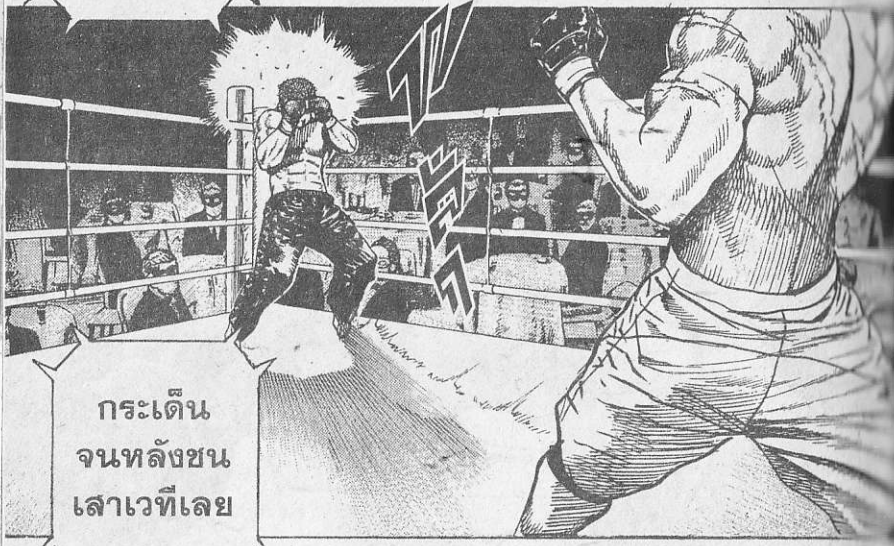

จัง

254th MATCH
แผนการของไอซ์ฮาร์ท

หมัด
ของเจี๊พปะทะ
เข้าเต็มหน้า
ของคีโบ

กระเด็น
จนหลังชน
เส้าเวทีเลย

254
th
MATCH

แชมป์
มา
ของ
ไอซ์ฮาร์ก

ไม่เพียง
แค่หนัก
แต่ยังเข้าเป้า
แม่นยำด้วย

หมัด
ของเจท
กำลังโตใจ
!!