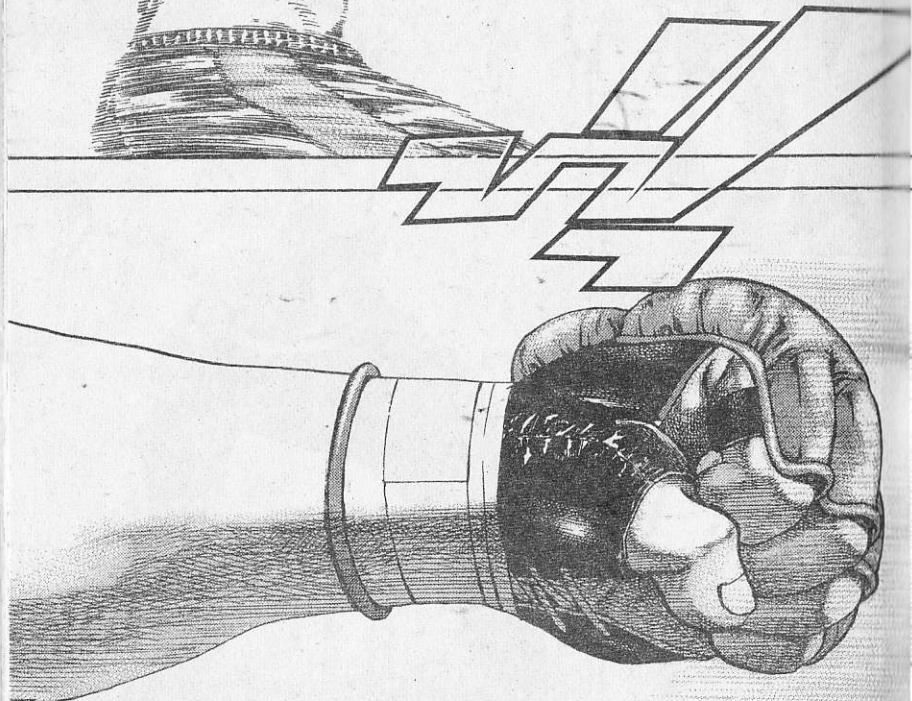

ตอนนี้คิโบ
เปิดตำรา
รับการโจมตี
ของเจ็ท
แทบไม่ทัน

เจ็ทเตะใส่ที่ก้านคอ
ถึงแม้จะเอาแขน
กันไว้ได้
แต่แรงกระแทกน่า
จะส่งผลไปถึงสมอง
ส่วนแขนที่ยกขึ้นกัน
ก็คงจะระบม

สมแล้ว
ที่เป็นคนที่
คิรียยอมรับ

ตอนที่
ได้ประมือด้วย
ก็รู้แต่แรกเลยว่า
นายนั้น
สุดยอด....

ราวกับ
ว่า...

จะแพ้
ไม่ได้

มาอีกแล้วครับ
หมัดชุด
ที่มองไม่เห็น
สเตลท์
คอมบิเนชัน

ในฐานะที่ฉัน
เป็นผู้สืบทอด
สำนัก
นาตะชินคาเงะ

เจ็ดตามด้วย
เตะซ้ายแต่ก็ไป
หลบได้ชนิด
เฉียดปลาย
เส้นผม

เพราะแบบนั้น
จึงหนีไปไม่ได้

252nd MATCH
เชฟโคปที่ไทย

นี่...
นี่มัน
|

นี่คือ
หมัดลวงตา
ที่ว่าเป็นท่าสุดท้ายอด
อาเทมิของสำนัก
นาตะชินคาเงะ
จริงๆ!

เฮ
เฮ

อะไรเนี่ย!
ที่หน้าอก
ของเจ้ทบุม
ลงไปลึก
เป็นวงใหญ่

เฮ

เฮ

เฮ

เกิดอะไรขึ้น
รูปแกะสลักมังกร
ซึ่งเป็นสัญลักษณ์
ของคิริวร่วงลงไป
นอนกับพื้นแล้ว
!!

คิโบทำที่ท่า
ว่าจะน็อกแต่กลับ
กลายเป็นเจ็ด
ที่ล้มลงไปนอน
บนเวทีแทน

รีบตาม
เผด็จศึก
เลยสิ

ฮือ

การต่อสู้ใน
คงทำให้ นาย
เติบโตขึ้น
มากแน่