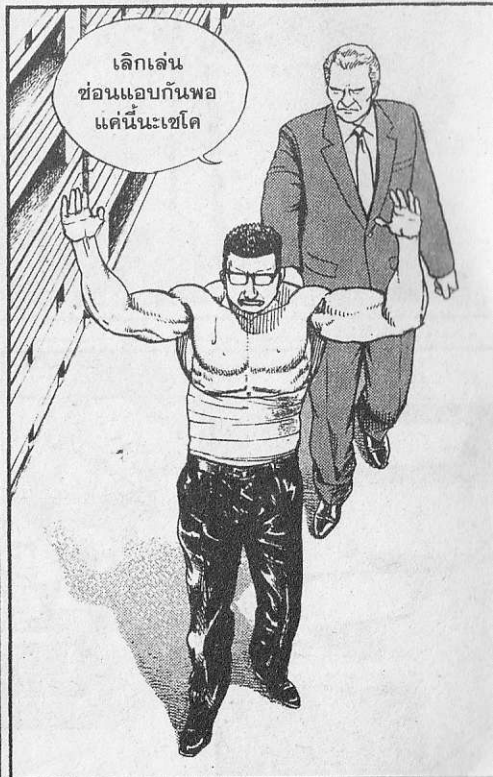

เลิกเล่น
ซ่อนแอบกันพอ
แค่นี้จะเซโค