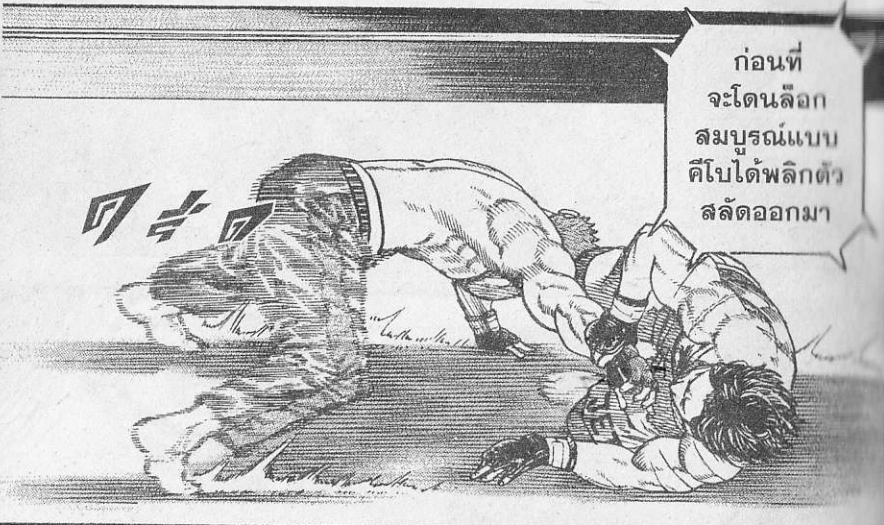

เกิดอะไรขึ้น
รูปแกะสลักมังกร
ซึ่งเป็นสัญลักษณ์
ของคิริวร่วงลงไป
นอนกับพื้นแล้ว
!!

คิโบทำที่ท่า
ว่าจะน็อกแต่กลับ
กลายเป็นเจ็ด
ที่ล้มลงไปนอน
บนเวทีแทน

รีบตาม
เผด็จศึก
เลยสิ

ฮือ

การต่อสู้ใน
คงทำให้ นาย
เติบโตขึ้น
มากแน่

จงขยี้พวกนั้น
ด้วยความ
ปิติยินดีซะ

และคิอิจิ
ลูกชายของ
เซโค

ในอนาคต
ไม่ไกลนี้
จะมีคนที่ทำให้
นายรู้สึกเร้าร้อน
จนถึงก้นบึ้งหัวใจ

เจท
จงจำไว้
ให้ดี

นั่นคือ
เซโคแห่งสำนัก
นาตะชินคาเงะ

เจ็ท
หลบได้
ทันเวลา
พอดี

แล้ว
ใช้ท่าล็อกแขน
กางแขนเหล็ก
ชนิด
สายฟ้าแลบ

ศิริวิ
ไม่ได้พูด
โกหก

คีโป
พุ่งถลาเข้าหา
หมาย
จะอัดใส่
เต็มที

ก่อนที่
จะโดนล็อก
สมบุรณ์แบบ
ตีไปได้พลิกตัว
สลัดออกมา

ประมาท
ไม่ได้เลยนะ
เนี่ย

หยุดพัก
หายใจแล้ว

แกทำให้เกียรติยศ
ของไอซ์ฮาร์ท
ดอน โจเซฟฟิโน
ต้องมัวหมอง