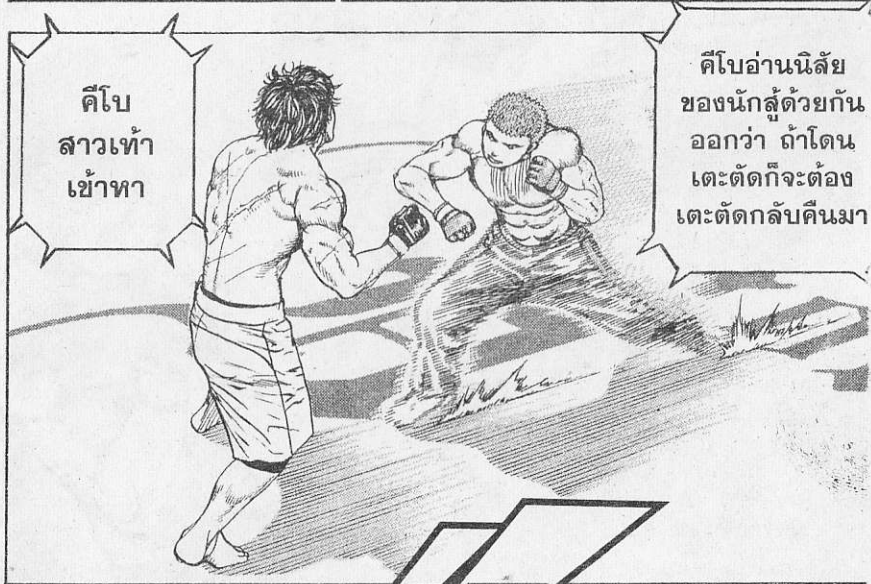

คีโบ
พบกับเจ็ท
สุดขอดเจอกับ
สุดขอด

ไม่ว่าจะอายุ
รูปร่าง
สไตล์การต่อสู้
สองคนนี้
มีความคล้ายคลึง
กันอยู่

รีบๆ
สู้กัน
สิ

มันทำ
อะไรกัน
!!

อา...
จังหวะที่เจ็ท
เตะเข้ามาคิโบ
ได้ปล่อยหมัดตรง
สวนกลับไปเข้าเป้า
เต็มหน้าเลย

คิโบ
เตะตัดเข้าไป
ที่เข้าของเจ็ท
เป็นการเปิดฉาก
หักท่ายก่อน

คราวนี้
เจ็ทเป็น
ฝ่ายรับระยะ
เข้าหาบ้าง

ดูท่า
จะส่งผล
พอสมควร

ตีโบ
สาวเท้า
เข้าหา

ตีโบอ่านนิสัย
ของนักสู้ด้วยกัน
ดีกว่า ถ้าโดน
เตะตตก็จะต้อง
เตะตตกลับคืนมา

นา?
เกิดอะไร
ขึ้น!?

นี่คือ
การรื้อหมัด
ที่มองไม่เห็น
สเตลท์คอมบินชั่น

ตูตู

ตูตู

ตูตู

มอง
ไม่เห็น

มองไม่เห็น
วิถีของหมัด
เลย

คิโตะ
รักษาระยะ
เอาไว้!!

การเดิน
เข้าหาโดย
ไม่เกรงกลัว
อันตรายคือ
คีย์หลักของ
มियाซาวา คิอิจิ

คิโอบี
ตั้งการ์ด
กันหน้า
แล้วพุ่งเข้าหา
!!

คิโอบี
อย่าเสี่ยง
แบบนั้น
ดีกว่านะ

เกิด
อะไรขึ้น
บนเวทีนะ
!?

สายตา
ของคนดูคงจะ
เห็นแล้วว่า
คิโอบีกำลัง
โดนเล่นงาน
อยู่ฝ่ายเดียว