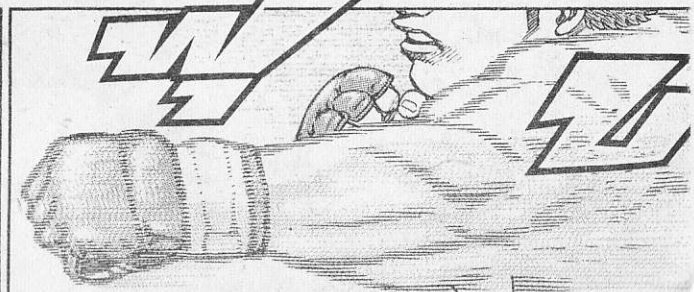

คีโบ
พบกับเจ็ท
สุดขอดเจอกับ
สุดขอด

ไม่ว่าจะอายุ
รูปร่าง
สไตล์การต่อสู้
สองคนนี้
มีความคล้ายคลึง
กันอยู่

รีบๆ
สู้กัน
สิ

มันทำ
อะไรกัน
!!

อา...
จังหวะที่เจ็ท
เตะเข้ามาคิโบ
ได้ปล่อยหมัดตรง
สวนกลับไปเข้าเป้า
เต็มหน้าเลย

คิโบ
เตะตัดเข้าไป
ที่เข้าของเจ็ท
เป็นการเปิดฉาก
หักท่ายก่อน

คราวนี้
เจ็ทเป็น
ฝ่ายรับระยะ
เข้าหาบ้าง

ดูท่า
จะส่งผล
พอสมควร

ตีโบ
สาวเท้า
เข้าหา

ตีโบอ่านนิสัย
ของนักสู้ด้วยกัน
ดีกว่า ถ้าโดน
เตะตตก็จะต้อง
เตะตตกลับคืนมา

นา?
เกิดอะไร
ขึ้น!?

นี่คือ
การรื้อหมัด
ที่มองไม่เห็น
สเตลท์คอมบินชั่น

ตูตู

ตูตู

ตูตู

มอง
ไม่เห็น

มองไม่เห็น
วิถีของหมัด
เลย

คิโตะ
รักษาระยะ
เอาไว้!!

การเดิน
เข้าหาโดย
ไม่เกรงกลัว
อันตรายคือ
คีย์หลักของ
มियाซาวา คิอิจิ

คิโอบี
ตั้งการ์ด
กันหน้า
แล้วพุ่งเข้าหา
!!

คิโอบี
อย่าเสี่ยง
แบบนั้น
ดีกว่านะ

เกิด
อะไรขึ้น
บนเวทีนะ
!?

สายตา
ของคนดูคงจะ
เห็นแล้วว่า
คิโอบีกำลัง
โดนเล่นงาน
อยู่ฝ่ายเดียว