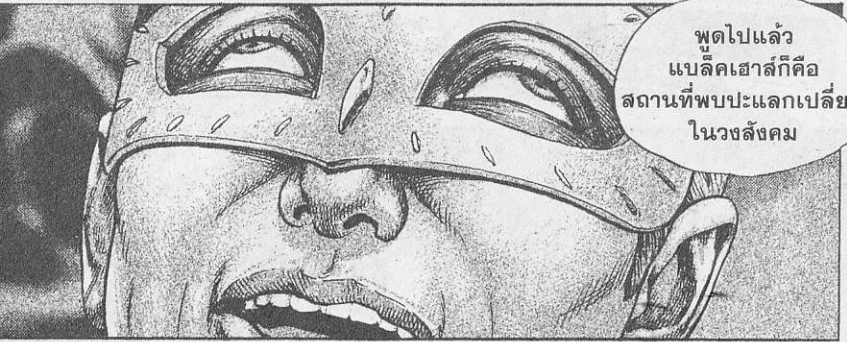

พูดไปแล้ว
แบล็คเฮาส์ก็คือ
สถานที่พบปะและแลกเปลี่ยน
ในวงสังคม