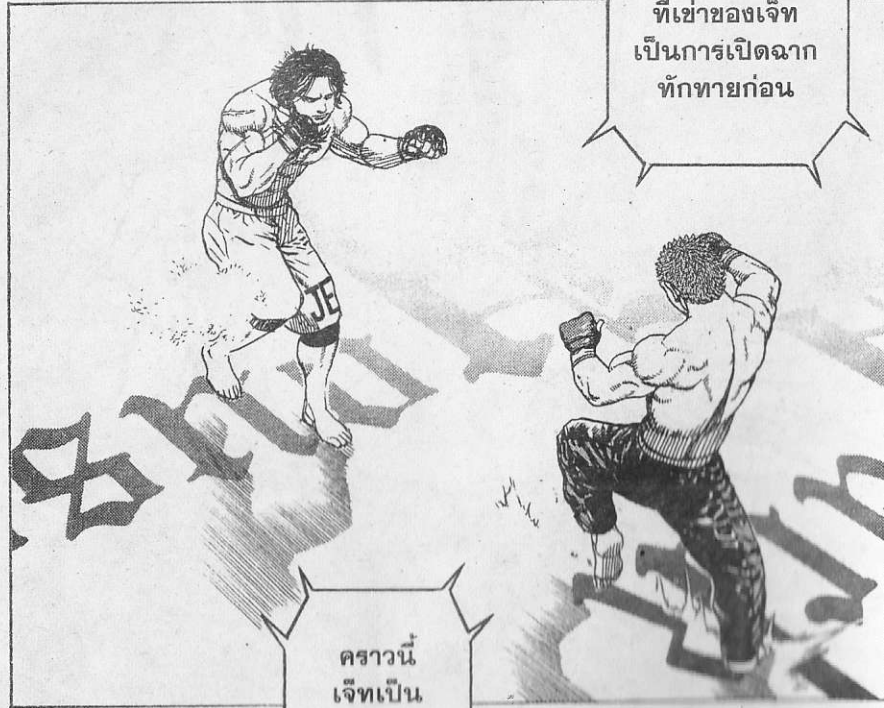

คีโบ
พบกับเจ็ท
สุดขอดเจอกับ
สุดขอด

ไม่ว่าจะอายุ
รูปร่าง
สไตล์การต่อสู้
สองคนนี้
มีความคล้ายคลึง
กันอยู่

รีบๆ
สู้กัน
สิ

มันทำ
อะไรกัน
!!

อา...
จังหวะที่เจ็ท
เตะเข้ามาคิโบ
ได้ปล่อยหมัดตรง
สวนกลับไปเข้าเป้า
เต็มหน้าเลย

คิโบ
เตะตัดเข้าไป
ที่เข้าของเจ็ท
เป็นการเปิดฉาก
หักท่ายก่อน

คราวนี้
เจ็ทเป็น
ฝ่ายรับระยะ
เข้าหาบ้าง

ดูท่า
จะส่งผล
พอสมควร

ตีโบ
สาวเท้า
เข้าหา

ตีโบอ่านนิสัย
ของนักสู้ด้วยกัน
ดีกว่า ถ้าโดน
เตะตตก็จะต้อง
เตะตตกลับคืนมา

นา?
เกิดอะไร
ขึ้น!?

นี่คือ
การรื้อหมัด
ที่มองไม่เห็น
สเตลท์คอมบินชั่น

ตูตู

ตูตู

ตูตู

มอง
ไม่เห็น

มองไม่เห็น
วิถีของหมัด
เลย

คิโตะ
รักษาระยะ
เอาไว้!!

การเดิน
เข้าหาโดย
ไม่เกรงกลัว
อันตรายคือ
คีย์หลักของ
มियाซาวา คิอิจิ

คิโอบี
ตั้งการ์ด
กันหน้า
แล้วพุ่งเข้าหา
!!

คิโอบี
อย่าเสี่ยง
แบบนั้น
ดีกว่านะ

เกิด
อะไรขึ้น
บนเวทีนะ
!?

สายตา
ของคนดูคงจะ
เห็นแล้วว่า
คิโอบีกำลัง
โดนเล่นงาน
อยู่ฝ่ายเดียว