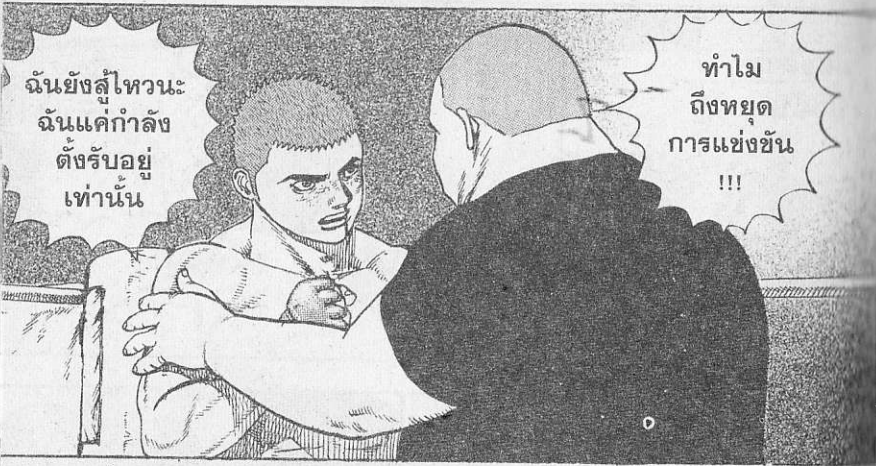

ฉันยังสู้ไหวนะ
ฉันแค่กำลัง
ตั้งรับอยู่
เท่านั้น

ทำไม
ถึงหยุด
การแข่งขัน
!!!