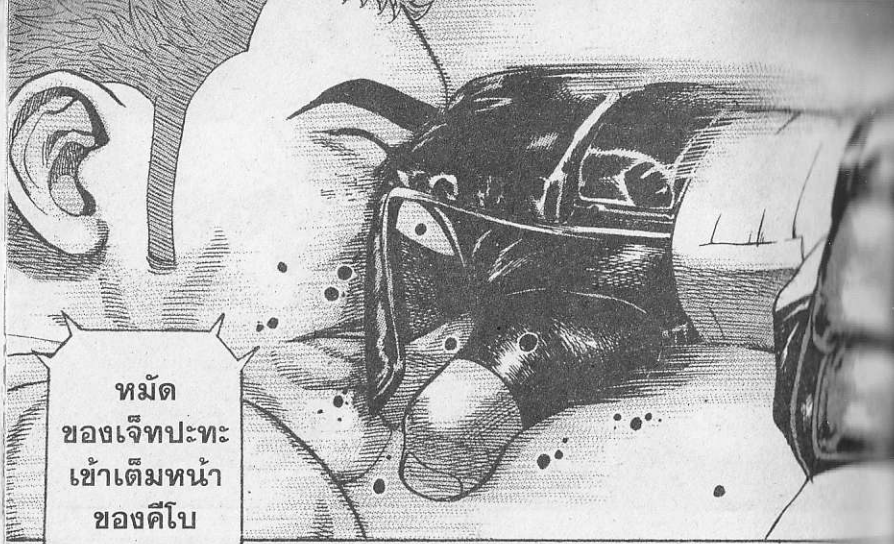

จัง

254th MATCH
แผนการของไอซ์ฮาร์ท

หมัด
ของเจี๊พปะทะ
เข้าเต็มหน้า
ของคีโบ

กระเด็น
จนหลังชน
เส้าเวทีเลย

254
th
MATCH

แชมป์
มา
ของ
ไอซ์ฮาร์ก

ไม่เพียง
แค่หนัก
แต่ยังเข้าเป้า
แม่นยำด้วย

หมัด
ของเจท
กำลังโตใจ
!!