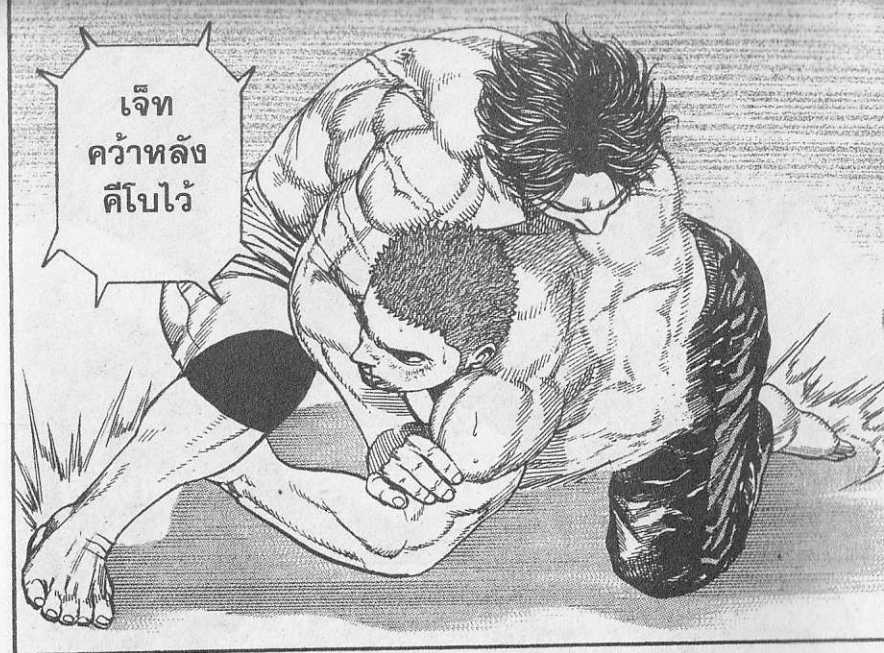

แป๊ตเทิ้ล
คิง

อา...
เจ็ทฮีดขึ้นมมา
ใช้การพลิกตัว
สลัดทำล็อก
สามเหลี่ยมออก

แล้วคนเรา
ก็จะติดนิสัยกับ
ความสุขสบายนั้น

ใช่แล้ว...
มันก็เหมือน
ยาเสพติด
นั่นแหละ

นั่นมัน
ทำอะไร

โอ...

สลับตำแหน่ง
กันแล้ว
คราวนี้ตีโ
โตนล็อกแขน
ทั้งสองข้างไว้