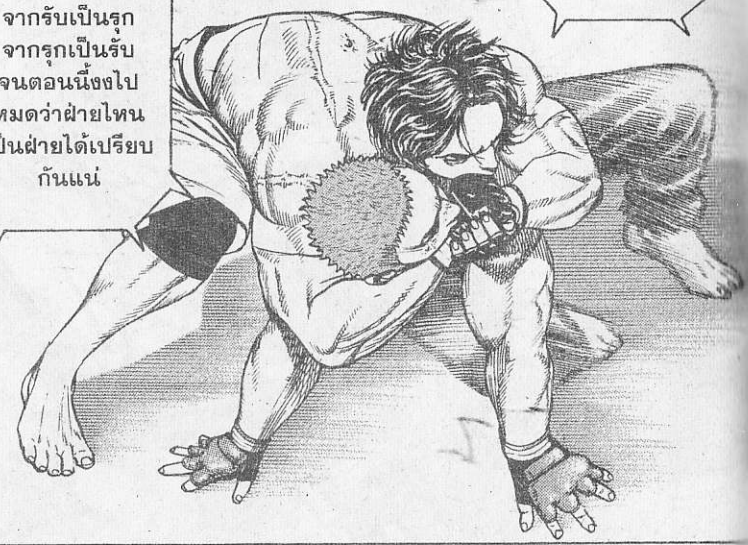

257th MATCH **เบ็ดเตล็ดคิงเค็ลลือปทว**

ไม่มีใคร
มาเป็นตัวเกาะกะ
แล้ว

อะไรนะ....

มาลุยกัน
ให้เต็มที่
ไปเลย

การต่อสู้
เต็มพลังชีวิต
ที่ทำให้เลือด
ฉีดช่าน กล้ามเนื้อ
เต้นระรัว

แต่ถึง
จะเข้าเทคเกิ้ล
ได้ก็โดน
ทำย่อเอว
ทุ่มสวนกลับ
!!

สะบัดหน้า
หลบหมัด
อัปเปอร์
ของตีโบแล้วก็
เข้าเทคเกิ้ล

เปลี่ยนจาก
โดนทิ่ม
มาเป็นฝ่าย
ล็อกคอแทน

การต่อพลิก
จากรับเป็นรุก
จากรุกเป็นรับ
จนต่อนิ่งไป
หมดว่าฝ่ายไหน
เป็นฝ่ายได้เปรียบ
กันแน่

แต่ดูเหมือน
ตีโบจะฉาน
ทางออกจึงลือก
มือประสานแล้ว
ติดพลิกตัว
กลับเหมือนแมว