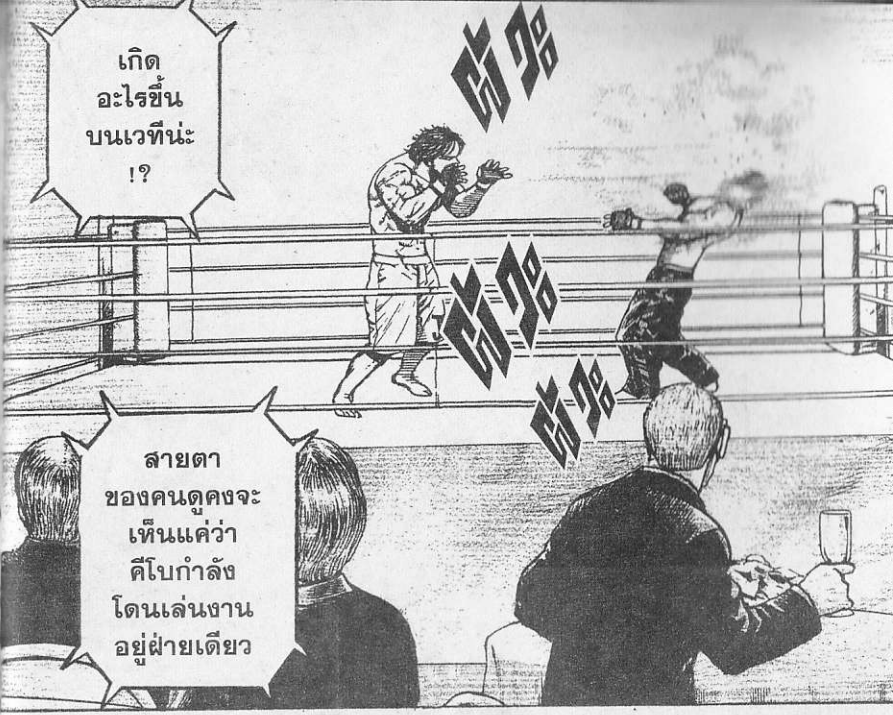

คิโบ
เตะตัดเข้าไป
ที่เข้าของเจ็ท
เป็นการเปิดฉาก
หักท่ายก่อน

คราวนี้
เจ็ทเป็น
ฝ่ายรับระยะ
เข้าหาบ้าง

ดูท่า
จะส่งผล
พอสมควร

ตีโบ
สาวเท้า
เข้าหา

ตีโบอ่านนิสัย
ของนักสู้ด้วยกัน
ดีกว่า ถ้าโดน
เตะตตก็จะต้อง
เตะตตกลับคืนมา

นา?
เกิดอะไร
ขึ้น!?

นี่คือ
การรื้อหมัด
ที่มองไม่เห็น
สเตลท์คอมบินชั่น

ตูตู

ตูตู

ตูตู

มอง
ไม่เห็น

มองไม่เห็น
วิถีของหมัด
เลย

คิโตะ
รักษาระยะ
เอาไว้!!

การเดิน
เข้าหาโดย
ไม่เกรงกลัว
อันตรายคือ
คีย์หลักของ
มियाซาวา คิอิจิ

คิโอบี
ตั้งการ์ด
กันหน้า
แล้วพุ่งเข้าหา
!!

คิโอบี
อย่าเสี่ยง
แบบนั้น
ดีกว่านะ

เกิด
อะไรขึ้น
บนเวทีนะ
!?

สายตา
ของคนดูคงจะ
เห็นแล้วว่า
คิโอบีกำลัง
โดนเล่นงาน
อยู่ฝ่ายเดียว