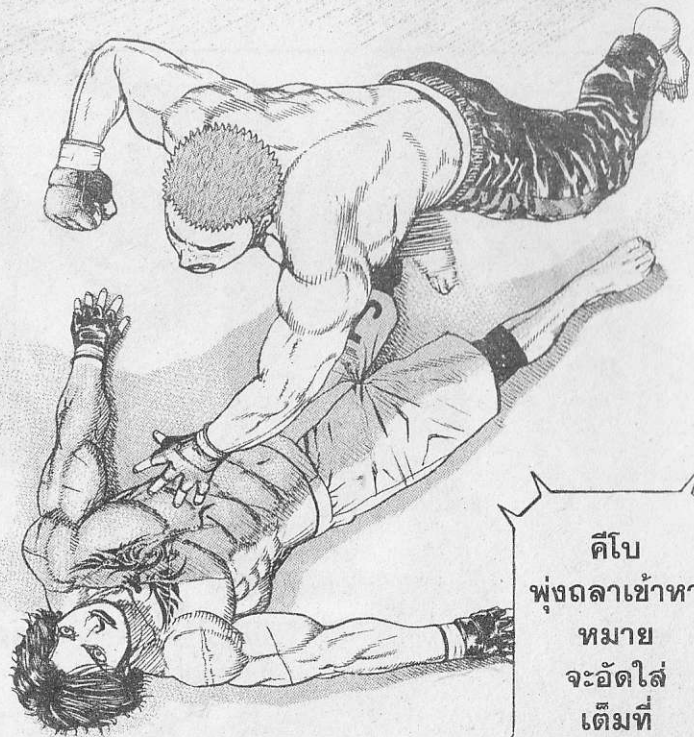

เกิดอะไรขึ้น
รูปแกะสลักมังกร
ซึ่งเป็นสัญลักษณ์
ของคิริวร่วงลงไป
นอนกับพื้นแล้ว
!!

คิโบทำที่ท่า
ว่าจะน็อกแต่กลับ
กลายเป็นเจ็ด
ที่ล้มลงไปนอน
บนเวทีแทน

รีบตาม
เผด็จศึก
เลยสิ

ฮือ

การต่อสู้ใน
คงทำให้ นาย
เติบโตขึ้น
มากแน่

จงขยี้พวกนั้น
ด้วยความ
ปิติยินดีซะ

และคิอิจิ
ลูกชายของ
เซโค

ในอนาคต
ไม่ไกลนี้
จะมีคนที่ทำให้
นายรู้สึกเร้าร้อน
จนถึงก้นบึ้งหัวใจ

เจท
จงจำไว้
ให้ดี

นั่นคือ
เซโคแห่งสำนัก
นาตะชินคาเงะ

เจ็ท
หลบได้
ทันเวลา
พอดี

แล้ว
ใช้ท่าล็อกแขน
กางแขนเหล็ก
ชนิด
สายฟ้าแลบ

ศิริวิ
ไม่ได้พูด
โกหก

คีโป
พุ่งถลาเข้าหา
หมาย
จะอัดใส่
เต็มที

ก่อนที่
จะโดนล็อก
สมบุรณ์แบบ
ตีไปได้พลิกตัว
สลัดออกมา

ประมาท
ไม่ได้เลยนะ
เนี่ย

หยุดพัก
หายใจแล้ว

แกทำให้เกียรติยศ
ของไอซ์ฮาร์ท
ดอน โจเซฟฟิโน
ต้องมัวหมอง