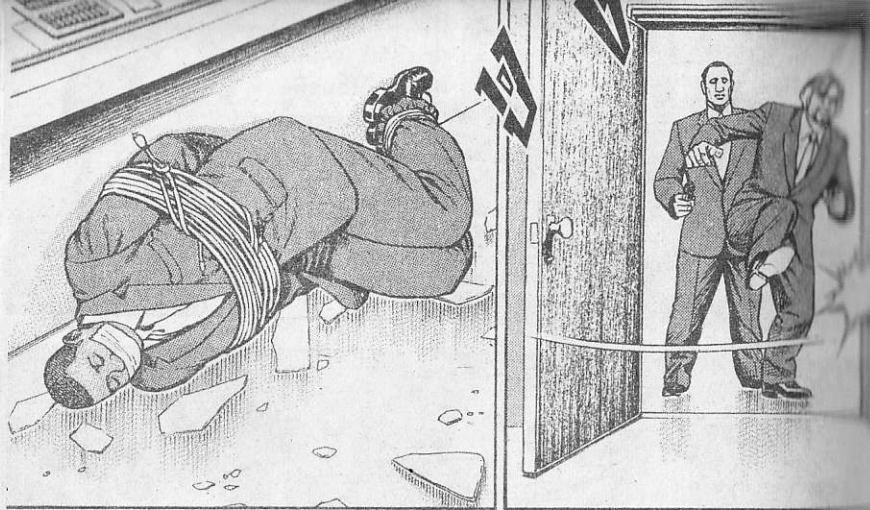

การเดิน
เข้าหาโดย
ไม่เกรงกลัว
อันตรายคือ
คีย์หลักของ
มियाซาวา คิอิจิ

คิโอบี
ตั้งการ์ด
กันหน้า
แล้วพุ่งเข้าหา
!!

คิโอบี
อย่าเสี่ยง
แบบนั้น
ดีกว่านะ

เกิด
อะไรขึ้น
บนเวทีนะ
!?

สายตา
ของคนดูคงจะ
เห็นแล้วว่า
คิโอบีกำลัง
โดนเล่นงาน
อยู่ฝ่ายเดียว

หมอ!!

โดนทิมตา!!

มองตาม
นิ้วฉัน!!

นิ้ว
ไม่ได้ทิมตา
ฉันซะหน่อย

สาม
นิ้ว

ก็นิ้ว?

ระบบป้องกัน
โดนทำลายทิ้ง
หมดเลย...

นายเป็นคนแข่ง
ส่วนฉัน
เป็นคนกำหนด
การแข่งขัน!!