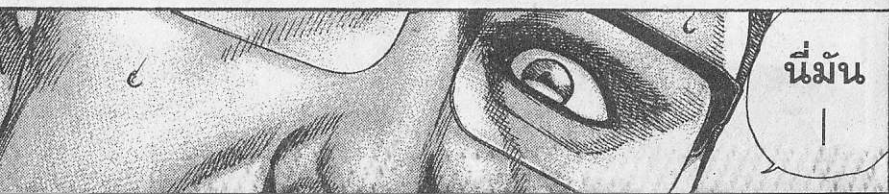

แม่เจี๊ท
จะเป็นถึง
แชมป์ยูโด
แต่ก็เกือบ
จะหมดสติ
แล้ว

ทำชุดไซน์
ของแบ็ตเทิลคิง
กลายเป็นตำนาน
หมายถึง
ว่าล็อกได้สมบูรณ์
ไปแล้ว

รีด
เส้นเลือดใหญ่
เพื่อไม่ให้เลือด
ล่องไปยังสมอง
ได้

หายใจ
ลำบาก

นี่มัน