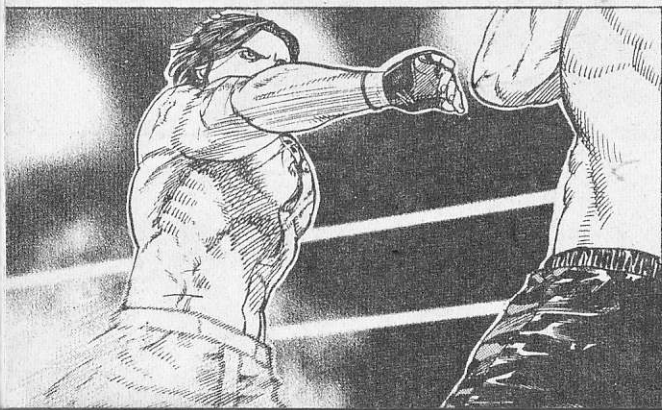

การเดิน
เข้าหาโดย
ไม่เกรงกลัว
อันตรายคือ
คีย์หลักของ
มियाซาวา คิอิจิ

คิโอบี
ตั้งการ์ด
กันหน้า
แล้วพุ่งเข้าหา
!!

คิโอบี
อย่าเสี่ยง
แบบนั้น
ดีกว่านะ

เกิด
อะไรขึ้น
บนเวทีนะ
!?

สายตา
ของคนดูคงจะ
เห็นแล้วว่า
คิโอบีกำลัง
โดนเล่นงาน
อยู่ฝ่ายเดียว

251st MATCH
ทพพทที่แข็งแกร่งที่สุด

กระบังลม
โดนแรงอัด
เข้าไป
ทำให้หายใจ
ไม่ออก

เจ็ด
แทงเข้า
เข้าเต็มท้อง
ของคิโบ

กล้ามเนื้อ
มัดใหญ่
ถูกอัดจนยุบ
กระดูกบิดขบ
กัน

ความ
เจ็บปวด
แล่นแปรปรวน
ลู่ลมอง

ตีโบ
หนีเร็ว
ระยะตรงนั้น
มันอันตราย

เจ็ดเตะ
ตัดขา
!!

ลูกเตะ
ของเจ็ดหนัก
เร็วและแม่นยำ
ทำเอาชาติโบ
เปลี่ยไปเลย

ร่างกาย
เริ่มรู้สึก
หวาดกลัว
เพราะโดนทำลาย
ทีละนิด ๆ

เตะตัดลำตัว
เข้าที่ตับ
ของคิโบ
อย่างจัง

จ๊ับ

กำลัง
สู้กับคิรียอยู่
ยังไยยังงั้น

ตอนนี้คิโบ
เปิดตำรา
รับการโจมตี
ของเจ็ท
แทบไม่ทัน

เจ็ทเตะใส่ที่ก้านคอ
ถึงแม้จะเอาแขน
กันไว้ได้
แต่แรงกระแทกน่า
จะส่งผลไปถึงสมอง
ส่วนแขนที่ยกขึ้นกัน
ก็คงจะระบม

สมแล้ว
ที่เป็นคนที่
คิรียยอมรับ

ตอนที่
ได้ประมือด้วย
ก็รู้แต่แรกเลยว่า
นายนั้น
สุดยอด....