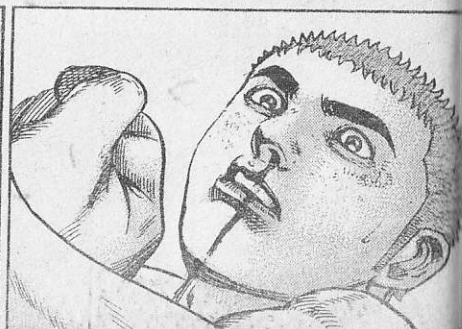

โอ...อะไรเนี่ย!
เจ็ทยกดีโบ
ขึ้นราวกับยก
เหล็กดรัมเบล
เลย

เลือดขี้
เข้าที่คอ
ของมังกร

เจ็ทจะแก้
สถานการณ์
วิกฤตินี้
ยังไงนะ?