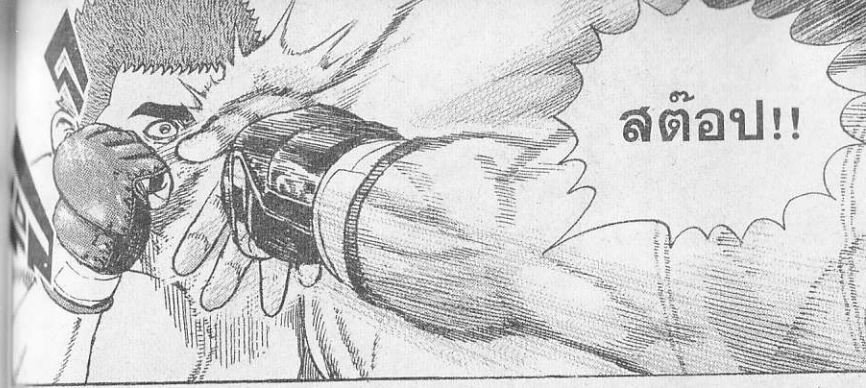

ฉันยังสู้ไหวนะ
ฉันแค่กำลัง
ตั้งรับอยู่
เท่านั้น

ทำไม
ถึงหยุด
การแข่งขัน
!!!

สต๊อป!!

หยุด!

จะจบ
การแข่งขัน
เท่านั้นรี?

เกิด
อะไรขึ้น?
กรรมการ
มาห้ามเอาไว้