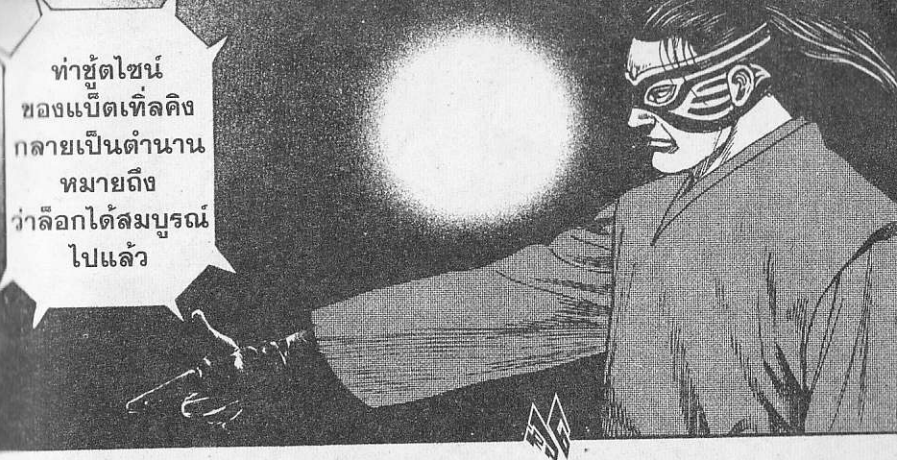

จะรัดให้นาย
รู้สึกสบาย
จนหลับไป
เลย

แม้จะกลิ้ง
ออกไปนอกเวที
คิโบก็ยังดี
ใช้ทำล็อก
สามเหลี่ยมต่อ

แม่เจี๊ท
จะเป็นถึง
แชมป์ยูโด
แต่ก็เกือบ
จะหมดสติ
แล้ว

ทำชุดไซน์
ของแบ็ตเทิลคิง
กลายเป็นตำนาน
หมายถึง
ว่าล็อกได้สมบูรณ์
ไปแล้ว