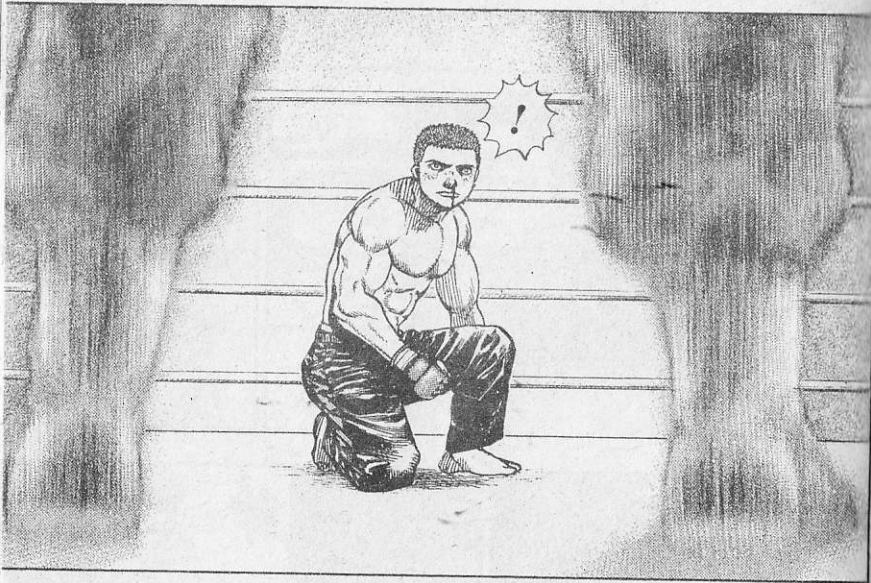

นี่นาจะเป็น
กรรมการรี...
?