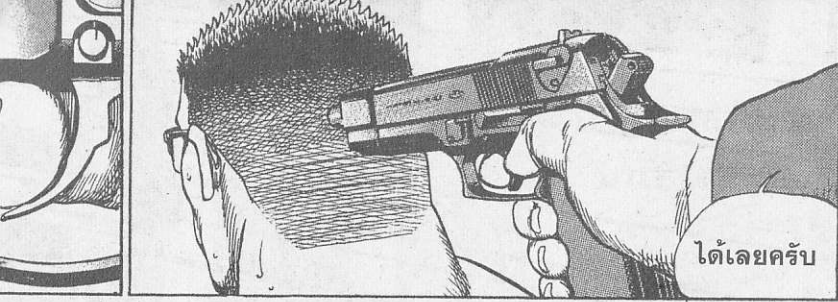

ได้เลยครับ