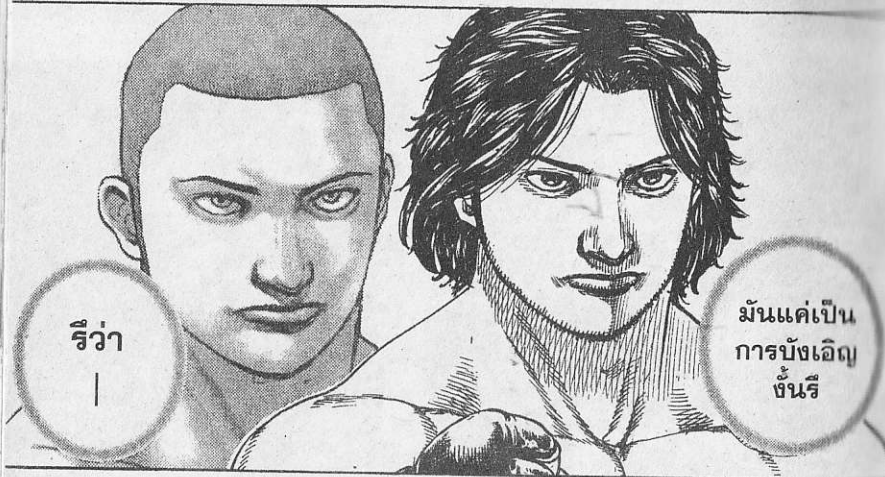

ทั้งคู่เร็วมาก
จนสายตา
มองตามไม่ทัน
เลย

คล้าย
กัน...

เจี๊
นายตุคล้าย
ก็คล้ายมาก
เลย

รู้ว่า

มันแค่เป็น
การบังเอิญ
จริงๆ

เจี๊
นายมาจาก
ไหนกัน?

เอ็ดการ์ด
ซีก็คล้าย...
ชายผู้ลึบทอด
ยื่นพันธุกรรม
ของศิริว

ถ้า
เป็นพวกฟาเบล
แม้จะเกิดมาสวย
แค่ไหน ก็เป็นได้แค่
โสเภณีชั้นต่ำ