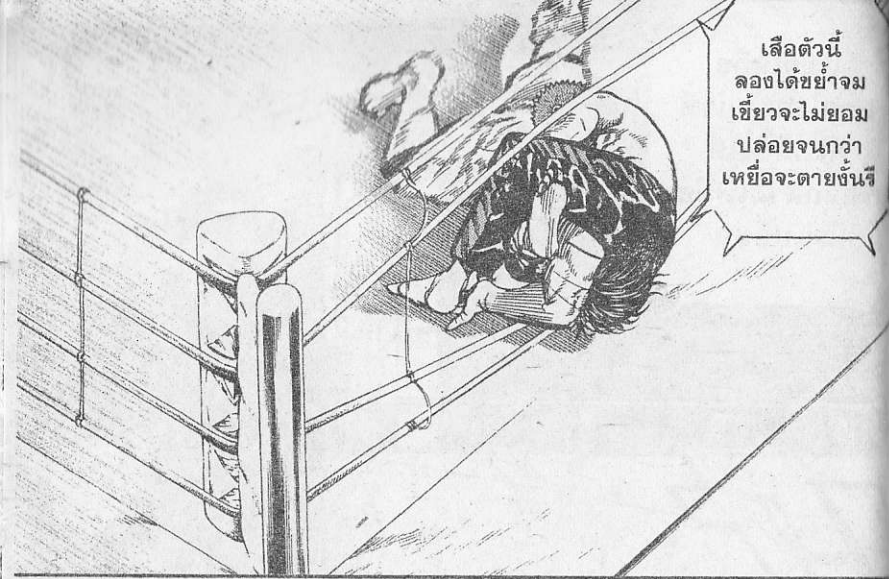

เลือดตัวนี้
ลองได้ขยำจน
เขี้ยวจะไม่ยอม
ปล่อยจนกว่า
เหยื่อจะตายจันที