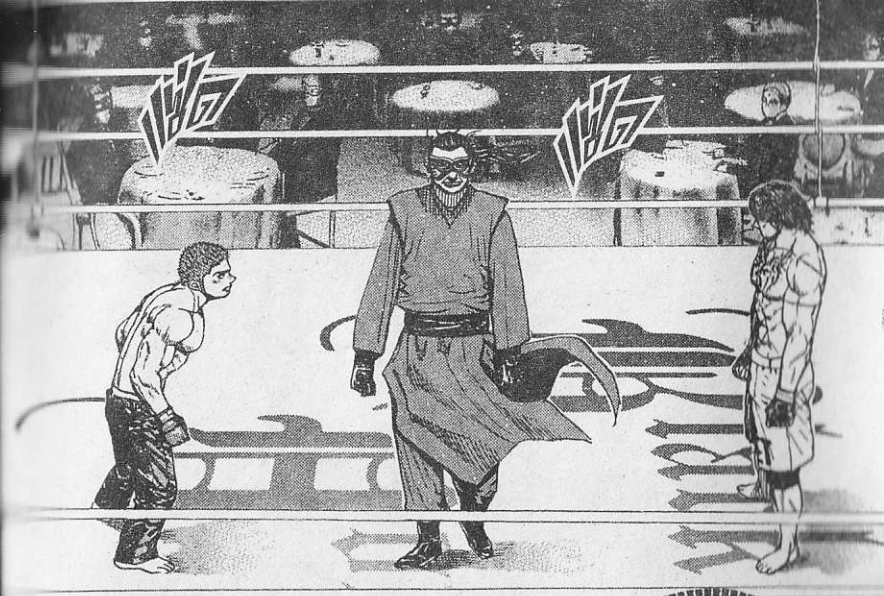

คนที่ร่วมใน
การลอบสังหาร
คิริวได้มาอยู่
ตรงหน้าฉันแล้ว