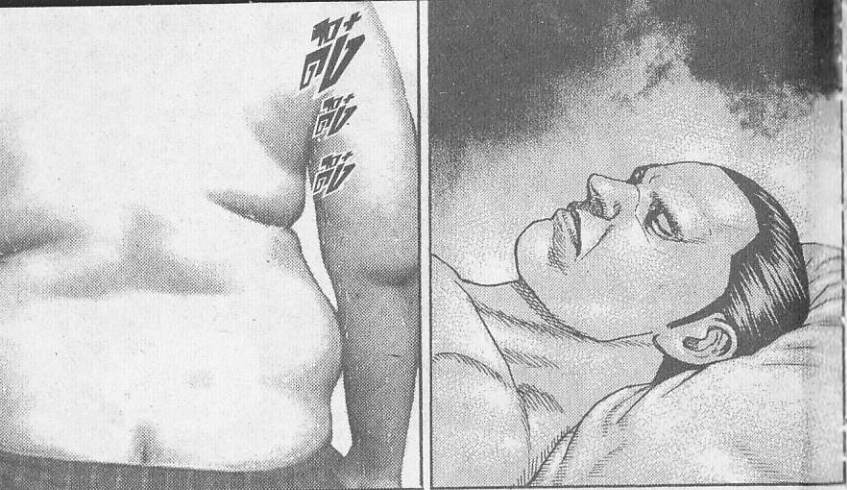

ความฝัน
ความจริง...
อันอ้วนอู่นี้
มันคืออะไร