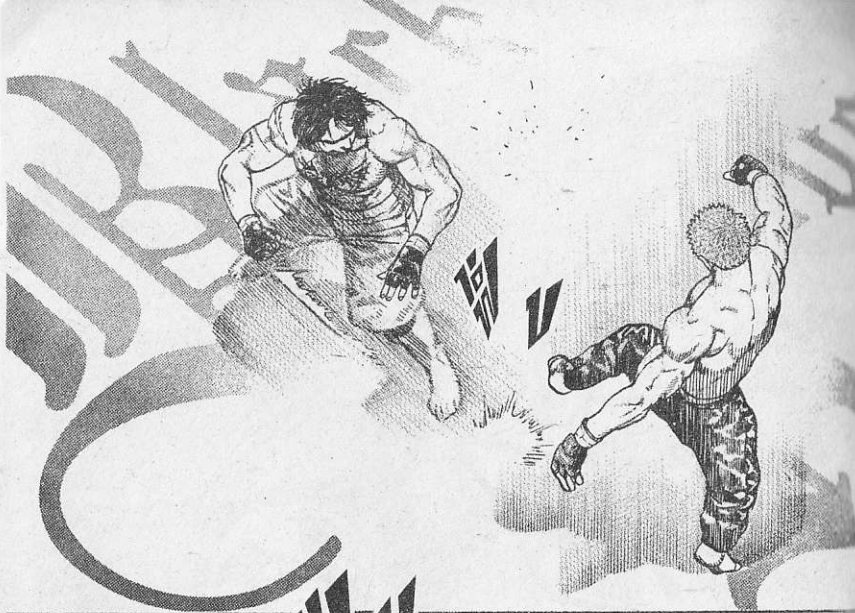

257th MATCH **เบ็ดเตล็ดคิงเค็ลลือปทว**

ไม่มีใคร
มาเป็นตัวเกาะกะ
แล้ว

อะไรนะ....

มาลุยกัน
ให้เต็มที่
ไปเลย

การต่อสู้
เต็มพลังชีวิต
ที่ทำให้เลือด
ฉีดช่าน กล้ามเนื้อ
เต้นระรัว

แต่ถึง
จะเข้าเทคเกิ้ล
ได้ก็โดน
ทำย่อเอว
ทุ่มสวนกลับ
!!

สะบัดหน้า
หลบหมัด
อัปเปอร์
ของตีโบแล้วก็
เข้าเทคเกิ้ล

เปลี่ยนจาก
โดนทิ่ม
มาเป็นฝ่าย
ล็อกคอแทน

การต่อพลิก
จากรับเป็นรุก
จากรุกเป็นรับ
จนต่อนิ่งไป
หมดว่าฝ่ายไหน
เป็นฝ่ายได้เปรียบ
กันแน่

แต่ดูเหมือน
ตีโบจะฉาน
ทางออกจึงลือก
มือประสานแล้ว
ติดพลิกตัว
กลับเหมือนแมว