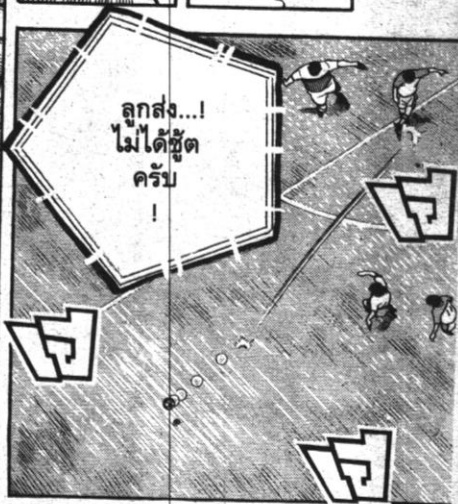

คราวนี้
ลองมาดวล
กับฉัน
ดูมังสิ
?

ฮิรามะลี
ทำไม
อยู่
ตรงกลาง
ได้!

ทำไม
คนที่อยู่ตรงกลาง
เป็นฮิรามะลี
ไม่ใช่ทานากะ
!

มาคิ
โน

สวยมาก...
ยังไม่ทัน
ที่มาติโน
จะขยับตัว
เลย....!!

ผ่าน
มาติโน
ด้วย!

กองหลัง
คุริฮามะ
รีบเข้าไป
ตรงกลาง

กรอด

ล้อม
ไว้ๆ!

ชิรามะลี
โผล่เข้าไป
ทำให้ตรงกลาง
ป่วนทันที

ชิรามะลี
มา
ตั้งแต่
เมื่อไหร่
...!?

ทำไม
เขา
มาถึง
ตรงกลาง
ได้!

จัน
....

!?

ทานากะล่ะ...!?

คำ
ตอบ
ก็คือ

ตรงนี้
ต่างหาก
ล่ะ

!?

พีวี่

คึกคัก

ซ้าย
—
!

หา
!

เพอร์เฟกต์
DF
ของมาคิโน
ถูกหยุดชะงักแล้ว
!

เกม
เปิดร้อน
แบบที่
โอโด
ต้องการ

ยัง
มีต่อ
!

คำตอบ
ที่ฉัน
เฉลย

ซ้ายลวงตา
ของทานากะ
เบอร์ 10
ของจริงครั้งที่ 3

!!

ไปเลย
โทชิ
!

ไฉ่บ๋่าเอี้ย
รีบยิงเข้าไป
สิ!

ทานากะ
เป็นอะไร?
อยู่ในตำแหน่ง
ที่เยี่ยมแล้ว
กลับไม่ถึง