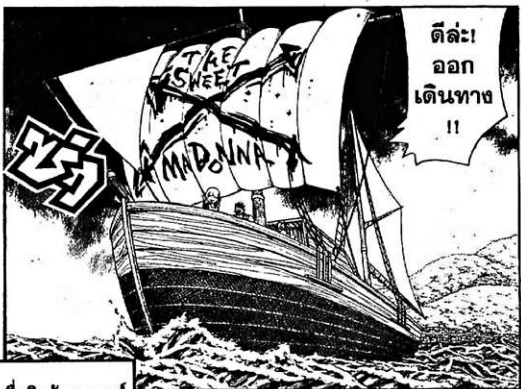

ฉันชื่อมิลูก้า เรเนอร์
อายุ 10 ปี
พวกฉัน
รอให้กลับทัน
ไม่ไหวแล้ว
เราเป็น
โจรสลัดค่ะ
!

thaimanga.net