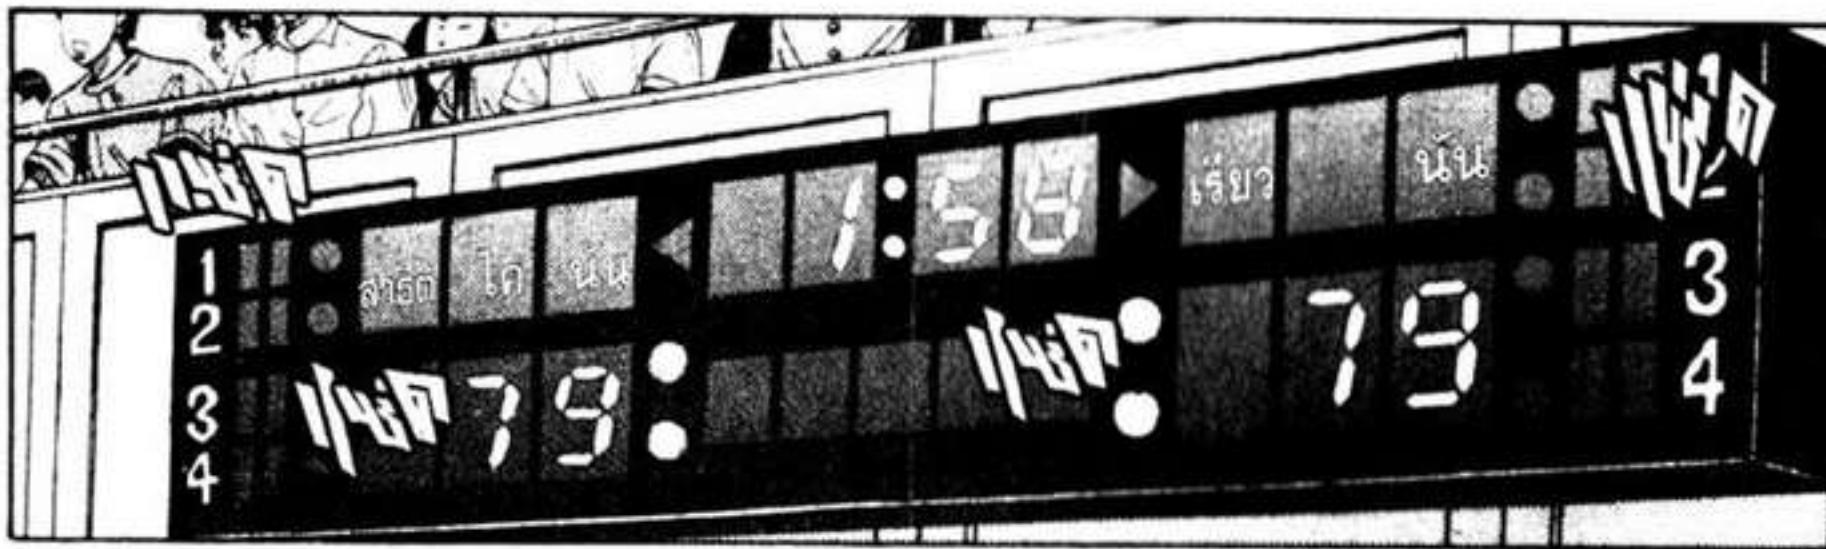

ยอดมาก
เชินโต

—
!!

เชินโต
!!

เซินโด ...

ในขณะที่เหลือเพียง 5 วินาทีแล้ว ยังแพ้ อยู่ 2 แต้ม หมอนั้น...

เซินโด ช่วงแรกแล้ว เหลือเกิน ...

ตั้งใจ ให้มากก็ ร่วงได้ตาม ทัน

อีก 1 นาที !!