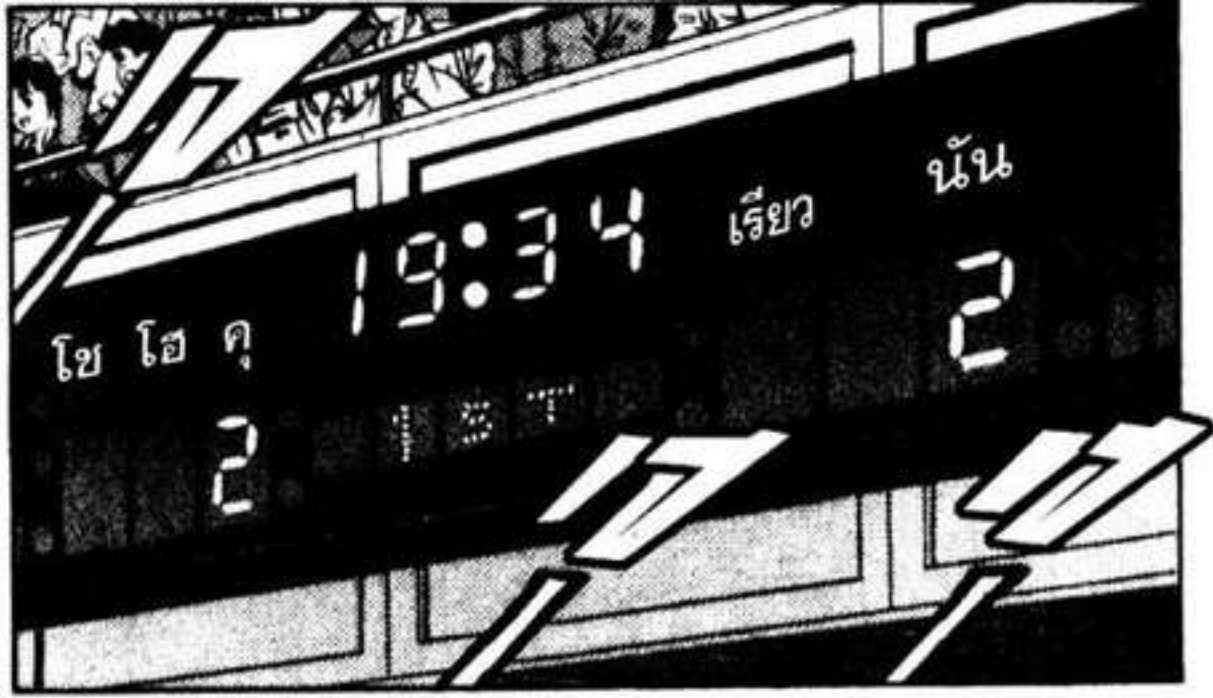

แถมยัง
ไม่ใช่
เลย์อ็อป!!

#152

ISOLATION

มือซ้าย
แค่
ประคอง

ตอนที่แข่ง
เชิงฝึกซ้อมไอนี่
ทำได้แค่เลย์อ็อป
เท่านั้นนี่นา...!!

ผลการ
ซ้อมพิเศษ
ยังไถ่จะ
ซากุราจิ!

พูดจา
อวดดีนัก
...

คอยป้องกัน
ไว้ให้ดีโว้ย
พวกนาย
!!