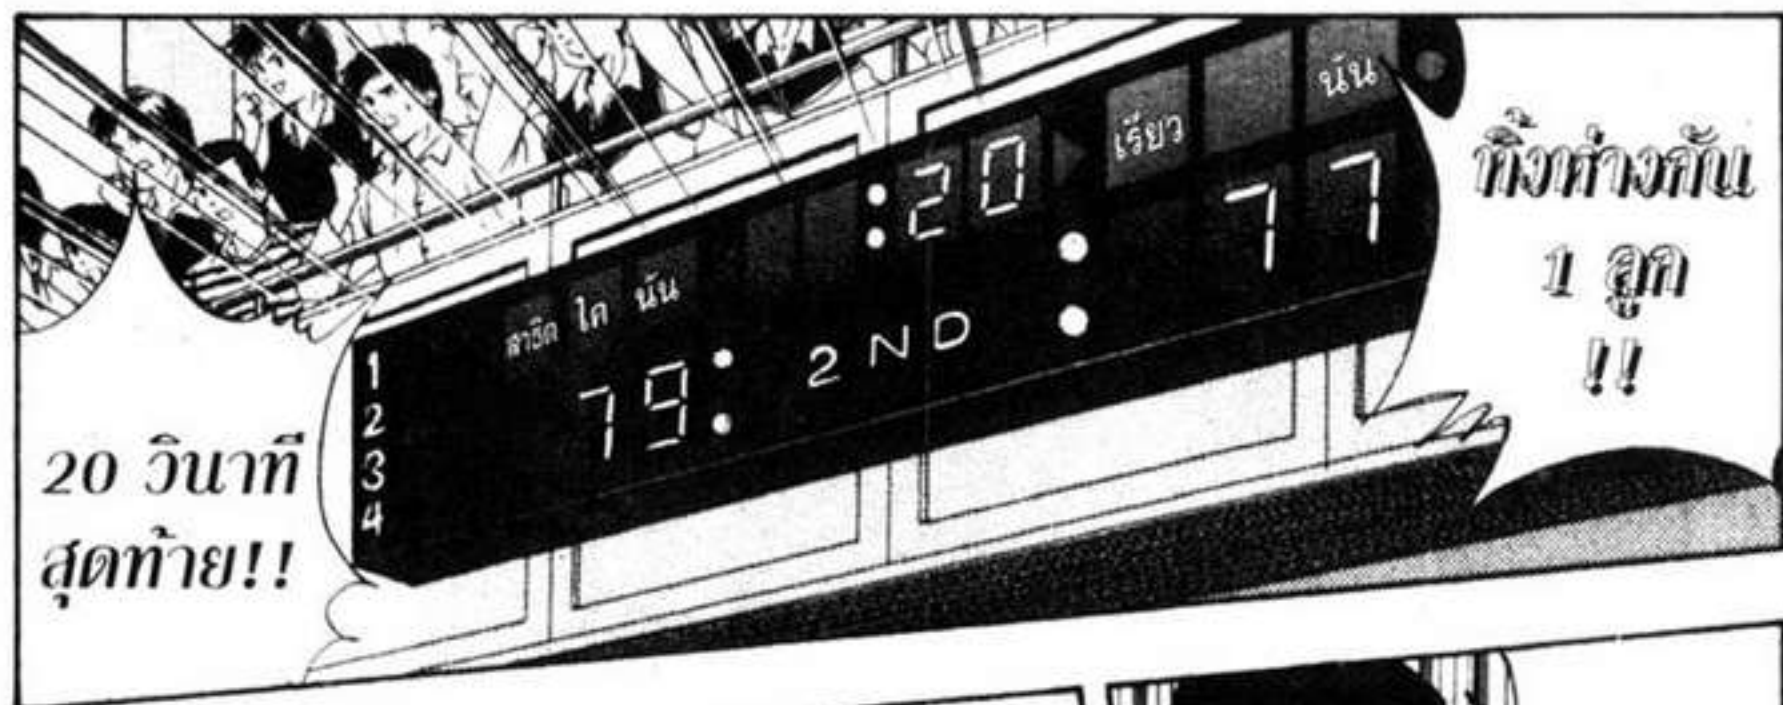

เรื่องนั้น
ช่างมัน
ก่อนเถอะ

การ
แข่งขัน
พรุ่งนี้
จะเป็น
ไง...

อ๊ะ
เกิน
ไป

คงเป็นเพราะ
โรคประจำตัว
รีเฟล่า...

นั่น : 32 เร็ย

สาริต โค นั่น
79

เร็ยว นั่น
75

ครับ !!